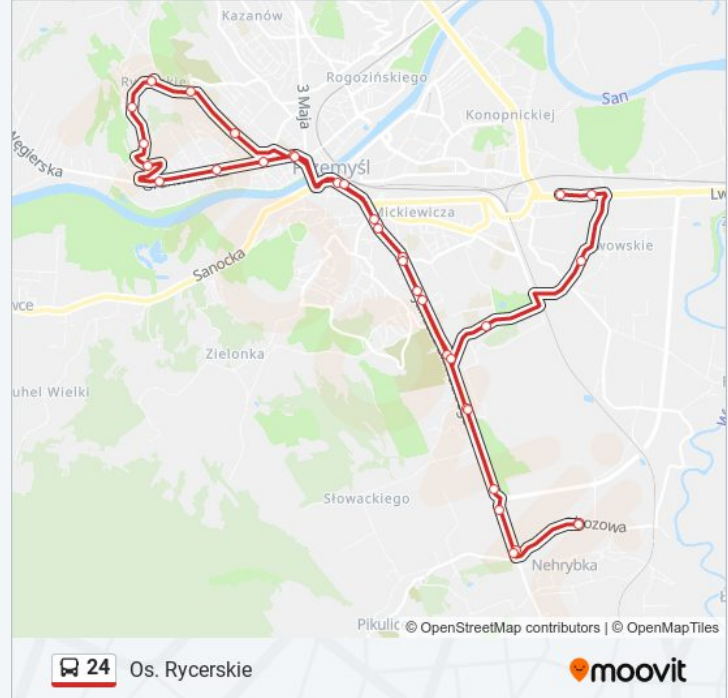

Słowackiego / Lo

Słowackiego / Poczta (Kier. Pikulice)

Słowackiego / Szpital (Kier. Pikulice)

Słowackiego / Pgg (Kier. Pikulice)

Bakończycka / Działki (Kier. Bakończyce)

Batorego / Start (Kier. Centrum)

Lwowska / Rondo / Mcdonald's (Kier. Centrum)

Lwowska / Mzk (Końcowy)

Rozkłady jazdy i mapy tras dla autobus 24 są dostępne w wersji offline w formacie PDF na stronie moovitapp.com. Skorzystaj z Moovit App, aby sprawdzić czasy przyjazdu autobusów na żywo, rozkłady jazdy pociągu czy metra oraz wskazówki krok po kroku jak dojechać w Warszaw komunikacją zbiorową.

© 2024 Moovit - Wszelkie prawa zastrzeżone