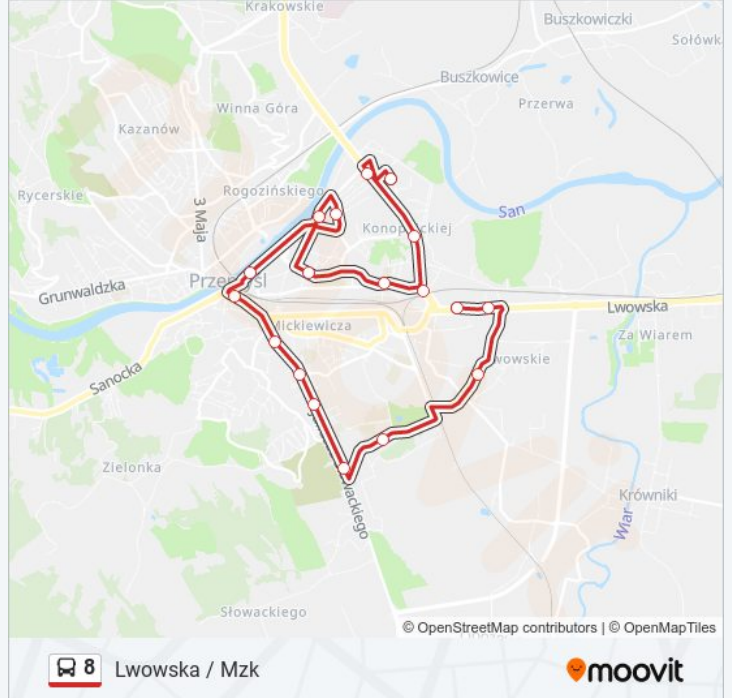

Wilczańska II (Kier. Centrum)

Aleja Solidarności / Bystrzyckich (Kier. Lwowska)

Aleja Solidarności / Konopnickiej (Kier. Lwowska)

W. Pola / Szkoła (Kier. Boh Getta)

Boh. Getta / Policja (Kier. Most Siwca)

Sanowa / Galeria (Kier. Centrum/Boh. Getta/Zasanie)

Rzeźnica / Krucza (Kier. Centrum/Boh. Getta/Zasanie)

Wyb. Wilsona / San (Kier. Centrum)

Jagiellońska / Pl. Rybi (Kier. Plac Na Bramie)

Słowackiego / Lo

Słowackiego / Poczta (Kier. Pikulice)

Słowackiego / Szpital (Kier. Pikulice)

Słowackiego / Pgg (Kier. Pikulice)

Bakończycka / Działki (Kier. Bakończyce)

Batorego / Start (Kier. Centrum)

Lwowska / Rondo / Mcdonald's (Kier. Centrum)

Lwowska / Mzk (Końcowy)

## Kierunek: Lwowska / Mzk

22 przystanków

[WYŚWIETL ROZKŁAD JAZDY LINII](#)

Witoszyńce (Końcowy/Kier. Przemysław)  
 Grochowce / Skr (Kier. Przemysław)  
 Grochowce / Wieś (Kier. Przemysław)  
 Grochowce / Błonie (Kier. Przemysław)  
 Pikulice Górne (Kier. Przemysław)  
 Pikulice / Wieś (Kier. Przemysław)  
 Herburtów (Kier. Przemysław)  
 Słowackiego / Obozowa (Kier. Centrum)  
 Słowackiego / Dojazdowa (Nż) (Kier. Centrum)  
 Słowackiego / Działki (Kier. Centrum)  
 Słowackiego / Bakończycka (Kier. Centrum)  
 Słowackiego / Szpital (Kier. Centrum)  
 Słowackiego / Poczta (Kier. Centrum)  
 Słowackiego / Biblioteka  
 Jagiellońska / Pl. Pileckiego (Kier. Zasanie)  
 Wyb. Wilsona (Kier. Boh. Getta)  
 Sanowa / Galeria (Kier. Centrum/Boh. Getta/Zasanie)  
 Rzeźnica / Krucza (Kier. Centrum/Boh.