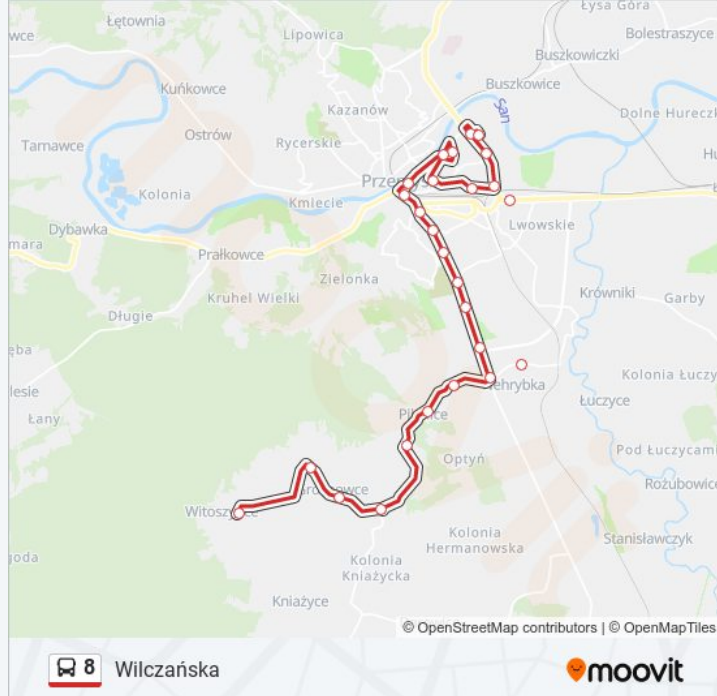

## Informacja o: autobus 8

**Kierunek:** Wilczańska

**Przystanki:** 25

**Długość trwania przejazdu:** 41 min

**Podsumowanie linii:**

Getta/Zasanie)

Rzeźnica / Krucza (Kier. Centrum/Boh.  
Getta/Zasanie)

Boh. Getta / Pwk (Kier. W. Pola)

W. Pola / Mariacka (Kier. Lwowska)

Aleja Solidarności / W. Pola (Kier. Krakowska)

Aleja Solidarności / Koszykowa (Kier. Krakowska)

Aleja Solidarności / Słoneczna (Kier. Krakowska)

Wilczańska II (Kier. Centrum)

### Kierunek: Witoszyńce

24 przystanków

[WYŚWIETL ROZKŁAD JAZDY LINII](#)

Wilczańska II (Kier. Centrum)

Aleja Solidarności / Bystrzyckich (Kier. Lwowska)

Aleja Solidarności / Konopnickiej (Kier. Lwowska)

W. Pola / Szkoła (Kier. Boh Getta)