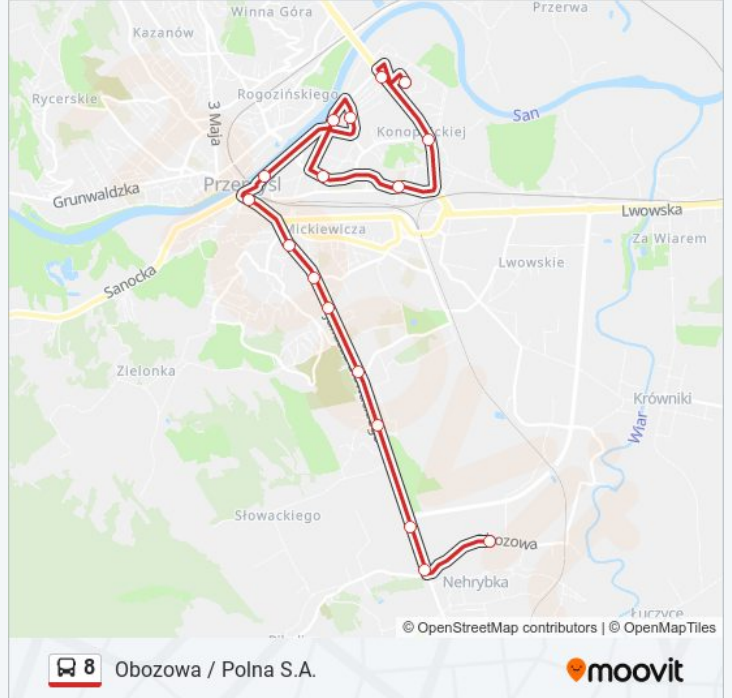

## Kierunek: Wilczańska

25 przystanków

[WYŚWIETL ROZKŁAD JAZDY LINII](#)

- Witoszyńce (Końcowy/Kier. Przemysł)
- Grochowce / Skr (Kier. Przemysł)
- Grochowce / Wieś (Kier. Przemysł)
- Grochowce / Błonie (Kier. Przemysł)
- Pikulice Górne (Kier. Przemysł)
- Pikulice / Wieś (Kier. Przemysł)
- Herburtów (Kier. Przemysł)
- Obozowa / Polna S.A. (Kier. Centrum/Witoszyńce)
- Słowackiego / Obozowa (Kier. Centrum)
- Słowackiego / Dojazdowa (Nż) (Kier. Centrum)
- Słowackiego / Działki (Kier. Centrum)
- Słowackiego / Bakończycka (Kier. Centrum)
- Słowackiego / Szpital (Kier. Centrum)
- Słowackiego / Poczta (Kier. Centrum)
- Słowackiego / Biblioteka
- Jagiellońska / Pl. Pileckiego (Kier. Zasanie)
- Wyb. Wilsona (Kier. Boh. Getta)
- Sanowa / Galeria (Kier. Centrum/Boh.