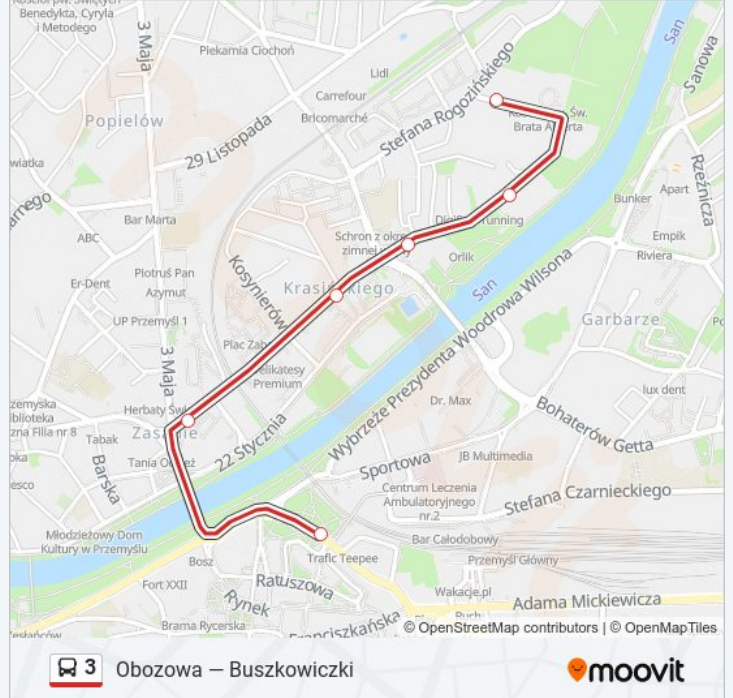

Skorzystaj z aplikacji Moovit, aby znaleźć najbliższy przystanek oraz czas przyjazdu najbliższego środka transportu dla: autobus 3.

Kierunek: Borelowskiego

15 przystanków

[WYŚWIETL ROZKŁAD JAZDY LINII](#)

Informacja o: autobus 3**Kierunek:** Borelowskiego**Przystanki:** 15**Długość trwania przejazdu:** 17 min**Podsumowanie linii:**

Kierunek: Brata Alberta

6 przystanków

[WYŚWIETL ROZKŁAD JAZDY LINII](#)

- Jagiellońska / Pl. Pileckiego (Kier. Zasanie)
- Kraśńskiego / Pl. Konstytucji (Kier. Zasanie)
- Kraśńskiego / Osiedle (Kier. Most Siwca)
- Focha / Market
- Focha / Przychodnia
- Brata Alberta

Kierunek: Brata Alberta

Przystanki: 6

Długość trwania przejazdu: 8 min

Podsumowanie linii:

Kierunek: Buszkowiczki

21 przystanków

[WYŚWIETL ROZKŁAD JAZDY LINII](#)

Nehrybka / Szkoła (Kier. Przemysł/Hermanowice))