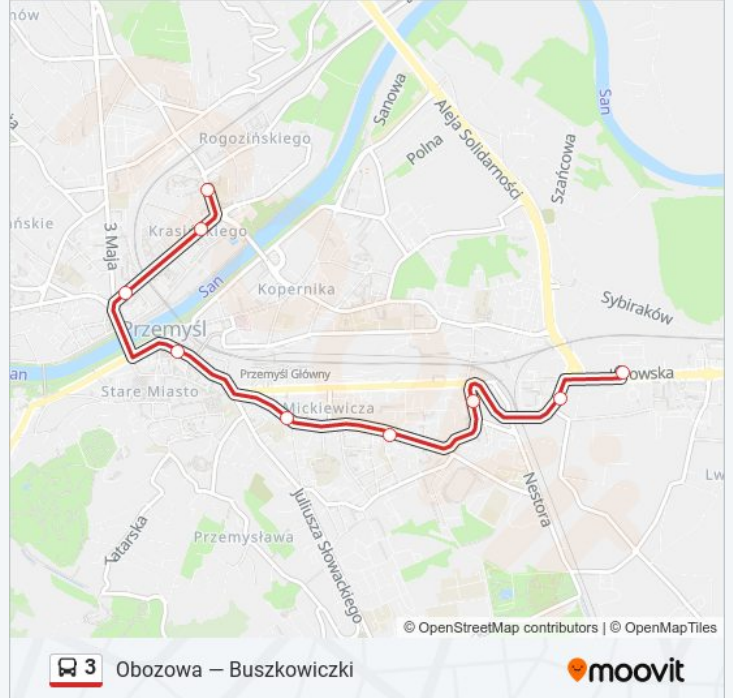

Buszkowiczki (Końcowy/Kier. Przemysł)

Kierunek: Lwowska / Mzk

9 przystanków

[WYŚWIETL ROZKŁAD JAZDY LINII](#)

Borelowskiego / Szkoła

Kraśińskiego / Bema (Kier. Centrum)

Kraśińskiego / Pl. Konstytucji (Kier. Centrum)

Jagiellońska / Pl. Rybi (Kier. Plac Na Bramie)

Dworskiego / Smolki

Dworskiego / Kilińskiego

Siemiradzkiego

Zana / Kościół (Kier. Lwowska)

Lwowska / Mzk (Końcowy)

Rozkład jazdy dla: autobus 3

Rozkład jazdy dla Lwowska / Mzk

poniedziałek	19:08
wtorek	19:08
środa	19:08
czwartek	19:08
piątek	19:08
sobota	Nieobsługiwane
niedziela	Nieobsługiwane

Informacja o: autobus 3

Kierunek: Lwowska / Mzk

Przystanki: 9

Długość trwania przejazdu: 14 min

Podsumowanie linii:

Kierunek: Obozowa / Polna S.A.

18 przystanków

[WYŚWIETL ROZKŁAD JAZDY LINII](#)

Buszkowiczki (Końcowy/Kier. Przemysł)
 Buszkowice / Kuźnia (Kier. Przemysł)
 Buszkowice / Sklep (Kier. Przemysł)
 Buszkowice / Cegielnia (Kier. Przemysł)
 Buszkowicka (Kier. Centrum)
 Rogozińskiego / Brodzińskiego
 Borelowskiego / Szkoła
 Krasieńskiego / Bema (Kier. Centrum)
 Krasieńskiego / Pl. Konstytucji (Kier. Centrum)
 Jagiellońska / Pl. Rybi (Kier. Plac Na Bramie)
 Słowackiego / Lo
 Słowackiego / Poczta (Kier. Pikulice)
 Słowackiego / Szpital (Kier. Pikulice)
 Słowackiego / Pgk (Kier. Pikulice)
 Słowackiego / Działki (Kier. Pikulice)
 Słowackiego / Dojazdowa (Nż) (Kier. Pikulice)
 Słowackiego / Herburtów (Kier. Nehrybka)
 Obozowa / Polna S.A. (Końcowy)