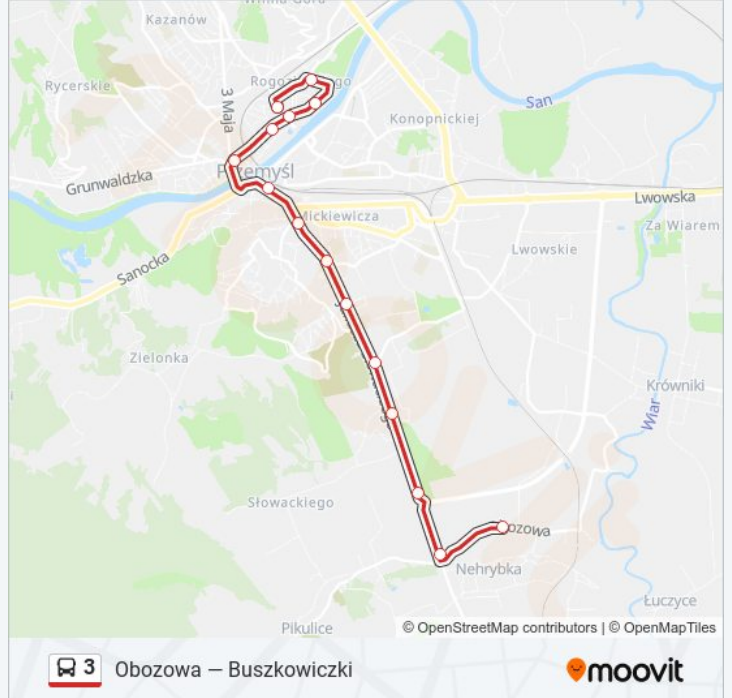

Skorzystaj z aplikacji Moovit, aby znaleźć najbliższy przystanek oraz czas przyjazdu najbliższego środka transportu dla: autobus 3.

Kierunek: Borelowskiego

15 przystanków

[WYŚWIETL ROZKŁAD JAZDY LINII](#)

Słowackiego / Szpital (Kier. Centrum)

Słowackiego / Poczta (Kier. Centrum)

Słowackiego / Biblioteka

Jagiellońska / Pl. Pileckiego (Kier. Zasanie)

Kraśńskiego / Pl. Konstytucji (Kier. Zasanie)

Kraśńskiego / Osiedle (Kier. Most Słowca)

Focha / Market

Focha / Przychodnia

Brata Alberta

Borelowskiego / Szkoła

Rozkład jazdy dla: autobus 3

Rozkład jazdy dla Borelowskiego

poniedziałek	10:21 - 18:51
wtorek	10:21 - 18:51
środa	10:21 - 18:51
czwartek	10:21 - 18:51
piątek	10:21 - 18:51
sobota	Nieobsługiwane
niedziela	Nieobsługiwane

Informacja o: autobus 3**Kierunek:** Borelowskiego**Przystanki:** 15**Długość trwania przejazdu:** 17 min**Podsumowanie linii:**

Kierunek: Brata Alberta

6 przystanków

[WYŚWIETL ROZKŁAD JAZDY LINII](#)

- Jagiellońska / Pl. Pileckiego (Kier. Zasanie)
- Kraśńskiego / Pl. Konstytucji (Kier. Zasanie)
- Kraśńskiego / Osiedle (Kier. Most Siwca)
- Focha / Market
- Focha / Przychodnia
- Brata Alberta