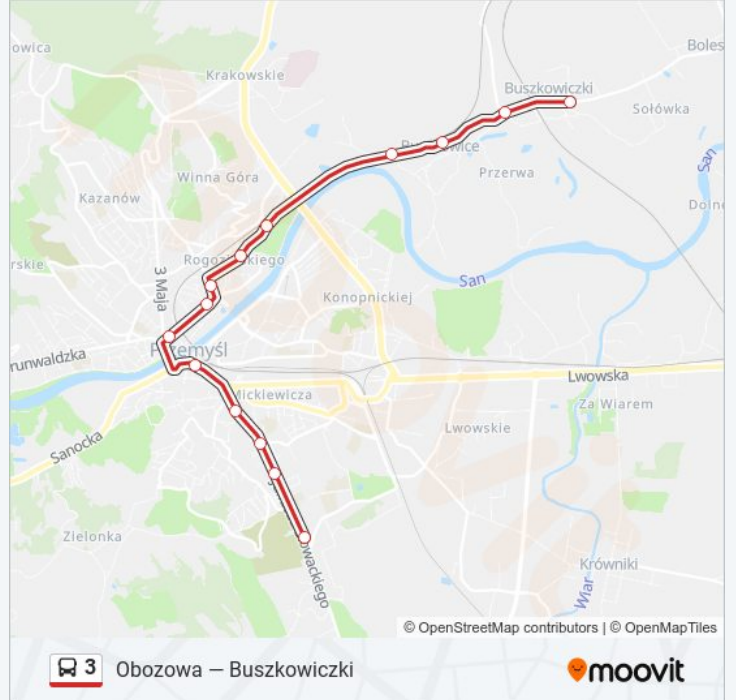

Informacja o: autobus 3

Kierunek: Słowackiego / Pgk

Przystanki: 14

Długość trwania przejazdu: 23 min

Podsumowanie linii:

Rozkłady jazdy i mapy tras dla autobus 3 są dostępne w wersji offline w formacie PDF na stronie moovitapp.com. Skorzystaj z Moovit App, aby sprawdzić czasy przyjazdu autobusów na żywo, rozkłady jazdy pociągu czy metra oraz wskazówki krok po kroku jak dojechać w Warszaw komunikacją zbiorową.