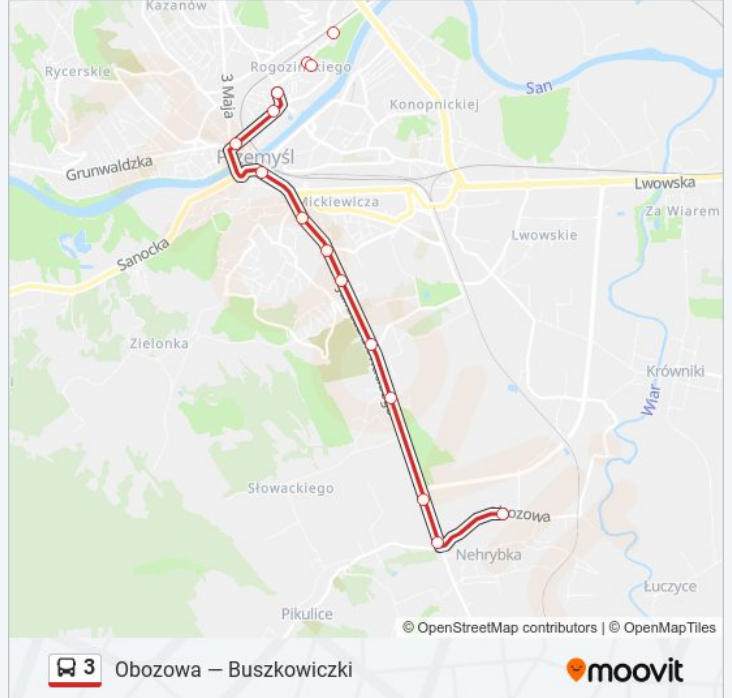

Podsumowanie linii:

Kierunek: Obozowa / Polna S.A.

18 przystanków

[WYŚWIETL ROZKŁAD JAZDY LINII](#)

Buszkowiczki (Końcowy/Kier. Przemysł)
 Buszkowice / Kuźnia (Kier. Przemysł)
 Buszkowice / Sklep (Kier. Przemysł)
 Buszkowice / Cegielnia (Kier. Przemysł)
 Buszkowicka (Kier. Centrum)
 Rogozińskiego / Brodzińskiego
 Borelowskiego / Szkoła
 Krasieńskiego / Bema (Kier. Centrum)
 Krasieńskiego / Pl. Konstytucji (Kier. Centrum)
 Jagiellońska / Pl. Rybi (Kier. Plac Na Bramie)
 Słowackiego / Lo
 Słowackiego / Poczta (Kier. Pikulice)
 Słowackiego / Szpital (Kier. Pikulice)
 Słowackiego / Pgk (Kier. Pikulice)
 Słowackiego / Działki (Kier. Pikulice)
 Słowackiego / Dojazdowa (Nż) (Kier. Pikulice)
 Słowackiego / Herburtów (Kier. Nehrybka)
 Obozowa / Polna S.A. (Końcowy)

Rozkład jazdy dla: autobus 3

Rozkład jazdy dla Obozowa / Polna S.A.

poniedziałek	05:26 - 17:57
wtorek	05:26 - 17:57
środa	05:26 - 17:57
czwartek	05:26 - 17:57
piątek	05:26 - 17:57
sobota	06:35
niedziela	11:13

Informacja o: autobus 3

Kierunek: Obozowa / Polna S.A.

Przystanki: 18

Długość trwania przejazdu: 28 min

Podsumowanie linii:

Kierunek: Słowackiego / Pgk

14 przystanków

[WYŚWIETL ROZKŁAD JAZDY LINII](#)