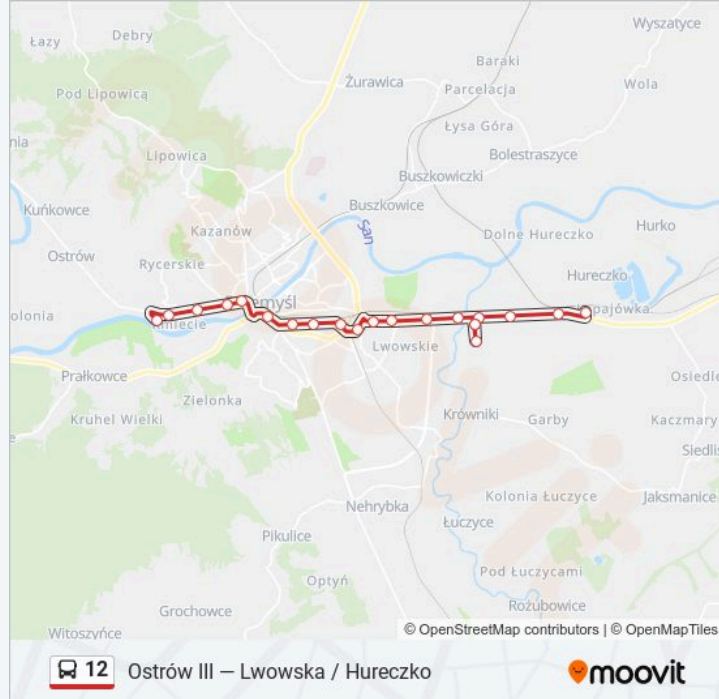

Grunwaldza / Os. Warneńczyka (Kier. Ostrów)

Gruwaldzka / Os. Kmiecie Bielskiego (Kier. Ostrów)

Wybrzeże Ojca Świętego Jana Pawła II (Końcowy)

Kierunek: Ostrów / Bloki

31 przystanków

[WYŚWIETL ROZKŁAD JAZDY LINII](#)

Lwowska / Hureczko (Kier. Przemysł)

Lwowska / Ingot (Nż) (Kier. Centrum)

Lwowska / Droga Hurecka (Kier. Centrum)

Lwowska / Wiar (Kier. Centrum)

Ofiar Katynia / Osiedle (Kier. Krówniki)

Ofiar Katynia / Fibris (Kier. Centrum)

Ofiar Katynia / Wiar (Kier. Centrum)

Lwowska / Most (Nż) (Kier. Centrum)

Lwowska / Sanwil (Kier. Centrum)

Lwowska / Rondo / Mcdonald's (Kier. Centrum)

Lwowska / Mzk (Kier. Centrum)

Zana (Kier. Centrum)

Dworskiego / Szkoła (Kier. Centrum)

Dworskiego / Piekarnia

Mickiewicza / Ruch

Mickiewicza / Hala

Mickiewicza / Poczta

Jagiellońska / Pl. Pileckiego (Kier. Zasanie)

Rozkład jazdy dla: autobus 12

Rozkład jazdy dla Ostrów / Bloki

poniedziałek	06:36 - 20:09
wtorek	06:36 - 20:09
środa	06:36 - 20:09
czwartek	06:36 - 20:09
piątek	06:36 - 20:09
sobota	Nieobsługiwane
niedziela	Nieobsługiwane

Informacja o: autobus 12

Kierunek: Ostrów / Bloki

Przystanki: 31

Długość trwania przejazdu: 41 min

Podsumowanie linii: