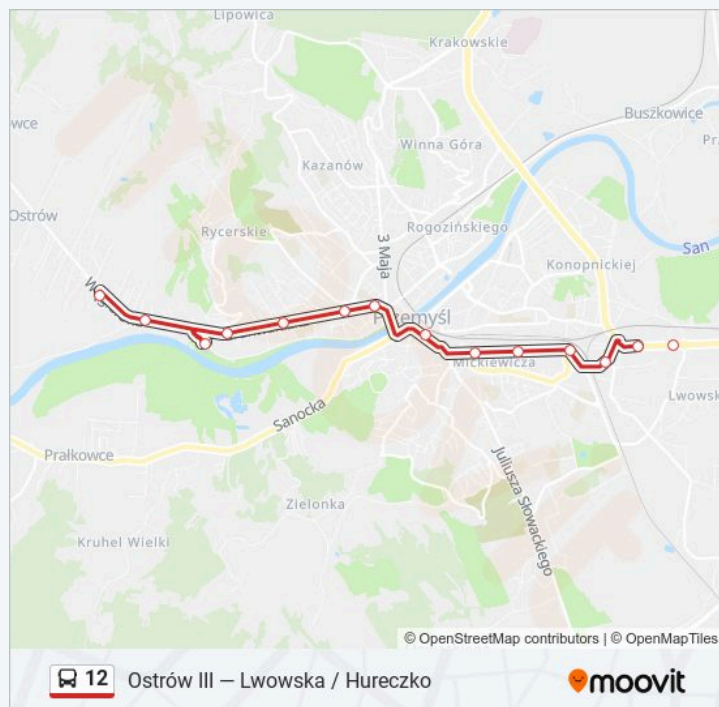

## Podsumowanie linii:

Lwowska / Rondo / Mcdonald's (Kier. Centrum)

Lwowska / Mzk (Kier. Centrum)

Zana (Kier. Centrum)

Mickiewicz / Rampa

Mickiewicz / Hala

Mickiewicz / Poczta

Jagiellońska / Pl. Pileckiego (Kier. Zasanie)

Węgierska / Jesionowa (Kier. Ostrów)

Węgierska / Pętla (Końcowy/Kier. Centrum)

Rozkłady jazdy i mapy tras dla autobus 12 są dostępne w wersji offline w formacie PDF na stronie moovitapp.com. Skorzystaj z Moovit App, aby sprawdzić czasy przyjazdu autobusów na żywo, rozkłady jazdy pociągu czy metra oraz wskazówki krok po kroku jak dojechać w Warszawie komunikacją zbiorową.