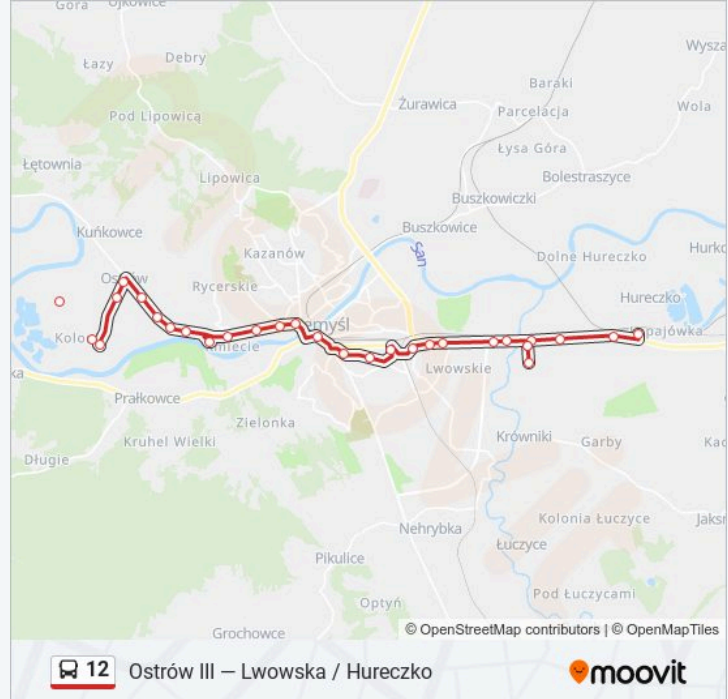

### Informacja o: autobus 12

**Kierunek:** Lwowska / Hureczko

**Przystanki:** 29

**Długość trwania przejazdu:** 40 min

**Podsumowanie linii:**

Lwowska / Restauracja (Kier. Medyka)

Lwowska / Rondo / Batorego (Kier. Medyka)

Lwowska / Sanwil (Kier. Medyka)

Lwowska / Most (Nż) (Kier. Medyka)

Ofiar Katynia / Osiedle (Kier. Krówniki)

Ofiar Katynia / Fibris (Kier. Centrum)

Lwowska / Wiar (Kier. Medyka)

Lwowska / Skolimowska (Kier. Medyka)

### Kierunek: Lwowska / Mzk

18 przystanków

[WYŚWIETL ROZKŁAD JAZDY LINII](#)

Ostrów III (Kier. Przemysł/Ostrów Bloki)

Ostrów / Osiedle (Kier. Przemysł)

Ostrów II (Kier. Przemysł)

Ostrów I (Kier. Przemysł)

Węgierska / Pętla (Końcowy/Kier. Centrum)