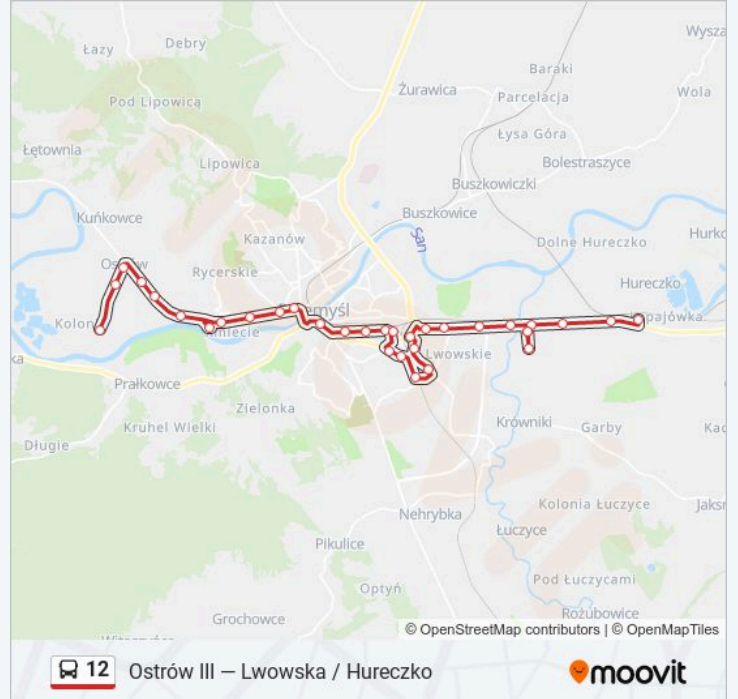

### Kierunek: Węgierska / Pętla

23 przystanków

[WYŚWIETL ROZKŁAD JAZDY LINII](#)

Lwowska / Hureczko (Kier. Przemyśl)

Lwowska / Ingot (Nż) (Kier. Centrum)

Lwowska / Droga Hurecka (Kier. Centrum)

Lwowska / Wiar (Kier. Centrum)