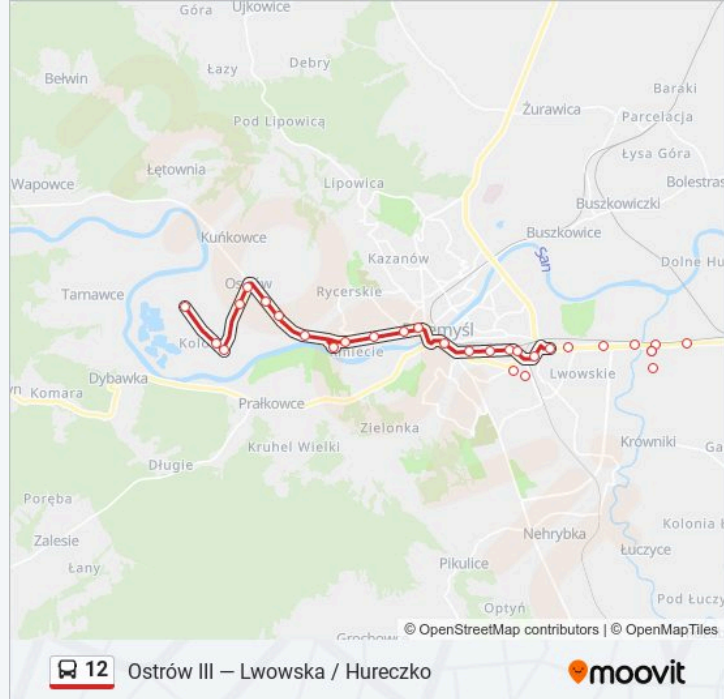

### Kierunek: Ostrów III

32 przystanków

[WYŚWIETL ROZKŁAD JAZDY LINII](#)

Lwowska / Hureczko (Kier. Przemysł)

Lwowska / Ingot (Nż) (Kier. Centrum)

Lwowska / Droga Hurecka (Kier. Centrum)

Lwowska / Wiar (Kier. Centrum)