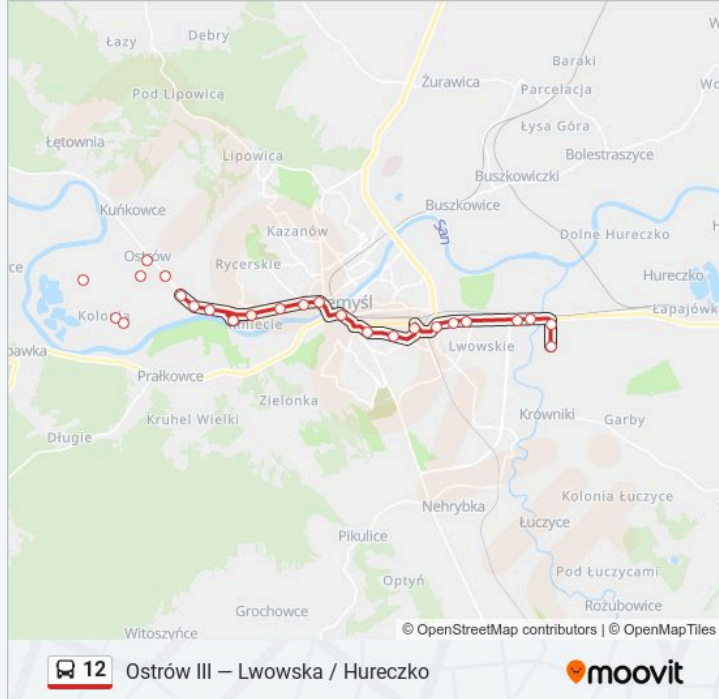

### Kierunek: Os. Kmiecie / Pętla

21 przystanków

[WYŚWIETL ROZKŁAD JAZDY LINII](#)

Lwowska / Hureczko (Kier. Przemysł)

Lwowska / Ingot (Nż) (Kier. Centrum)

Lwowska / Droga Hurecka (Kier. Centrum)

Lwowska / Wiar (Kier. Centrum)