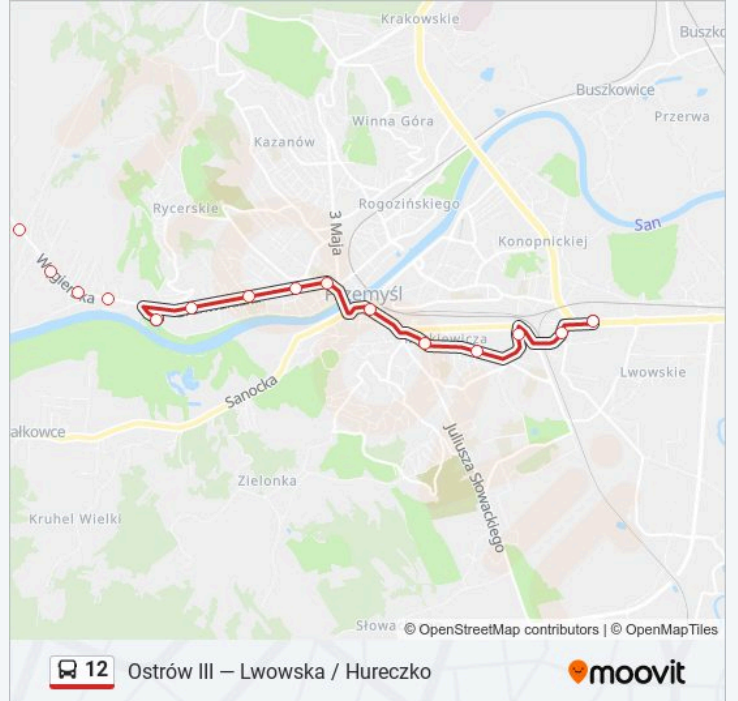

### Informacja o: autobus 12

**Kierunek:** Lwowska / Mzk

**Przystanki:** 18

**Długość trwania przejazdu:** 22 min

**Podsumowanie linii:**