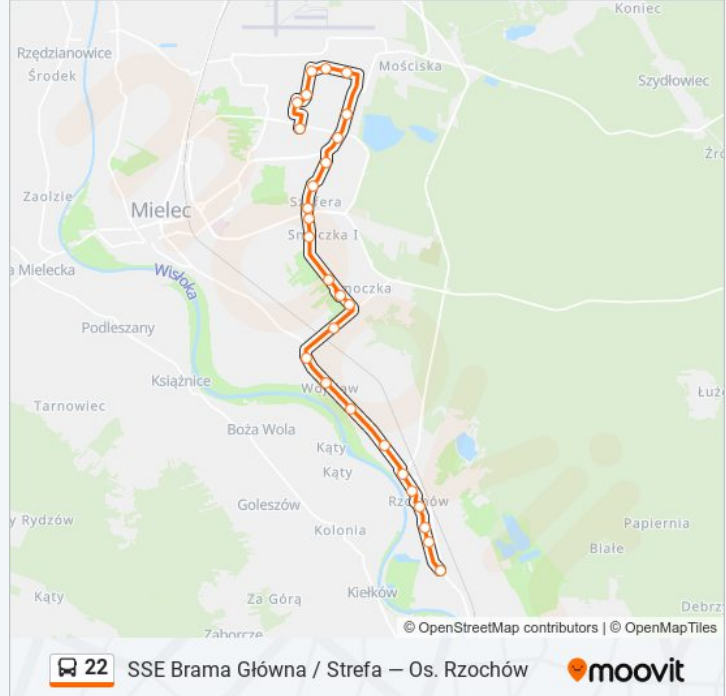

Autobus 22, linia (SSE Brama Główna / Strefa – Os. Rzochów), posiada 2 tras. W dni robocze kursuje:

(1) Os. Rzochów: 15:11(2) Sse Brama Główna / Strefa: 06:14

Skorzystaj z aplikacji Moovit, aby znaleźć najbliższy przystanek oraz czas przyjazdu najbliższego środka transportu dla: autobus 22.

**Kierunek: Os. Rzochów**

27 przystanków

[WYŚWIETL ROZKŁAD JAZDY LINII](#)

Przemysłowa 02  
Strefa / Diesel-Gaz 10  
Strefa / Gm 08  
Strefa / Pętla 06  
Strefa / H-33 04  
Strefa / Brama Wschodnia 02  
Wojska Polskiego / Uta 08  
Kwiatkowskiego / Rondo 05  
Szafera 02  
Szafera 04  
Szafera 06  
Powstańców Warszawy / Pływalnia 01  
Powstańców Warszawa / Galeria 03  
Powstańców Warszawy 05  
Szarych Szeregów 02  
Powstańców Warszawy 07  
Witosa 01  
Wojśławska / Dom Ludowy 11  
Wojśławska 13  
Wojśławska / Żegoty 15  
Rzochowska 01

### Kierunek: Sse Brama Główna / Strefa

27 przystanków

[WYŚWIETL ROZKŁAD JAZDY LINII](#)

Rzochowska / Pętla 12  
Rzochowska 10  
Rzochowska / Kolejowa 14  
Rzochowska / Rynek 08  
Rzochowska / Kościół 06  
Rzochowska / Cmentarz 04  
Rzochowska 02  
Wojśławska / Żegoty 16  
Wojśławska 14  
Wojśławska / Dom Ludowy 12  
Witosa 02  
Powstańców Warszawy 08  
Szarych Szeregów 01  
Powstańców Warszawy 06  
Powstańców Warszawy / Galeria 04  
Powstańców Warszawy / Pływalnia 02  
Szafera 05  
Szafera 03

### Informacja o: autobus 22

**Kierunek:** Sse Brama Główna / Strefa

**Przystanki:** 27

**Długość trwania przejazdu:** 26 min

**Podsumowanie linii:**

Szafera 01

Wojska Polskiego / Rondo 05

Wojska Polskiego / Uta 07