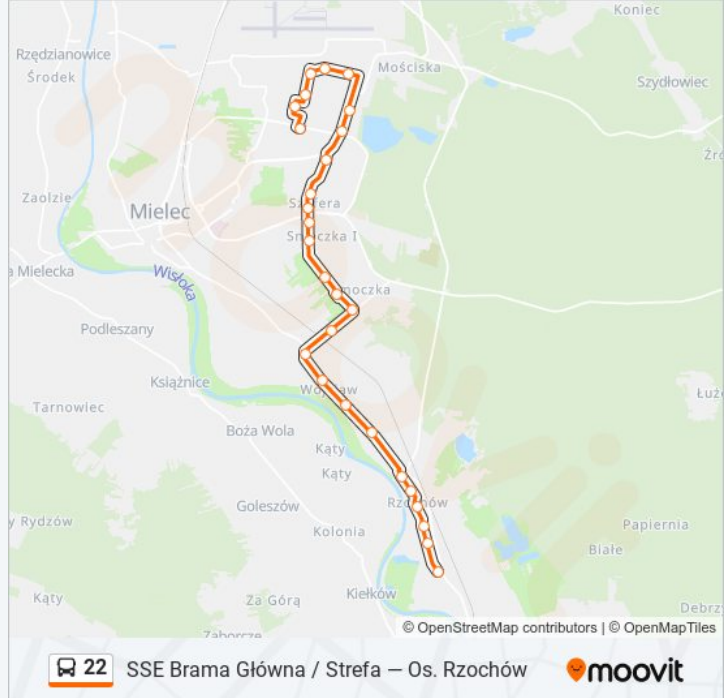

Autobus 22, linia (SSE Brama Główna / Strefa – Os. Rzochów), posiada 2 tras. W dni robocze kursuje:

(1) Os. Rzochów: 15:11(2) Sse Brama Główna / Strefa: 06:14

Skorzystaj z aplikacji Moovit, aby znaleźć najbliższy przystanek oraz czas przyjazdu najbliższego środka transportu dla: autobus 22.

**Kierunek: Os. Rzochów**

27 przystanków

[WYŚWIETL ROZKŁAD JAZDY LINII](#)

Przemysłowa 02  
Strefa / Diesel-Gaz 10  
Strefa / Gm 08  
Strefa / Pętla 06  
Strefa / H-33 04  
Strefa / Brama Wschodnia 02  
Wojska Polskiego / Uta 08  
Kwiatkowskiego / Rondo 05  
Szafera 02  
Szafera 04  
Szafera 06  
Powstańców Warszawy / Pływalnia 01  
Powstańców Warszawa / Galeria 03  
Powstańców Warszawy 05  
Szarych Szeregów 02  
Powstańców Warszawy 07  
Witosa 01  
Wojśławska / Dom Ludowy 11  
Wojśławska 13  
Wojśławska / Żegoty 15  
Rzochowska 01

### Informacja o: autobus 22

**Kierunek:** Sse Brama Główna / Strefa

**Przystanki:** 27

**Długość trwania przejazdu:** 26 min

**Podsumowanie linii:**

Szafera 01

Wojska Polskiego / Rondo 05

Wojska Polskiego / Uta 07

Strefa / Brama Wschodnia 01

Strefa / H-33 03

Strefa / Pętla 05

Strefa / Gm 07

Strefa / Diesel-Gaz 09

Przemysłowa 01

Rozkłady jazdy i mapy tras dla autobus 22 są dostępne w wersji offline w formacie PDF na stronie moovitapp.com. Skorzystaj z Moovit App, aby sprawdzić czasy przyjazdu autobusów na żywo, rozkłady jazdy pociągu czy metra oraz wskazówki krok po kroku jak dojechać w Warszaw komunikacją zbiorową.