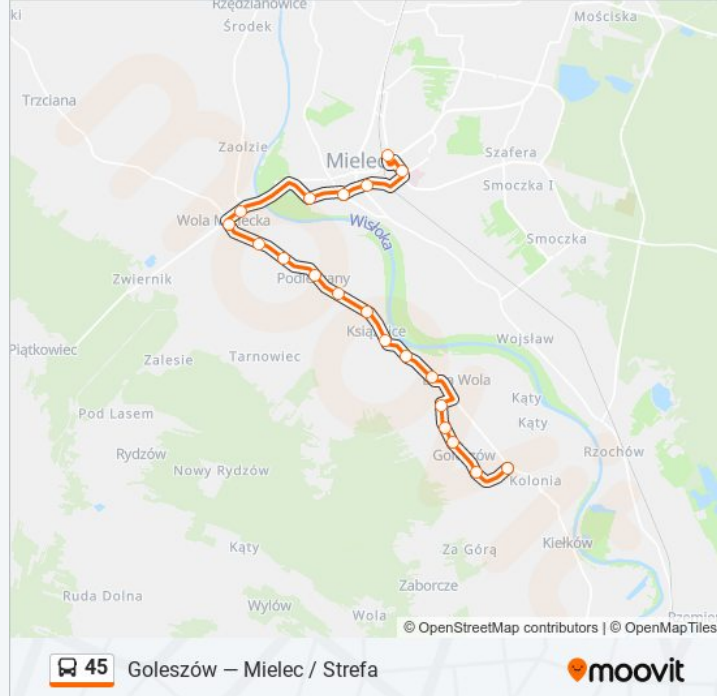

Autobus 45, linia (Goeszów – Mielec / Strefa), posiada 3 tras. W dni robocze kursuje:

(1) Goeszów: 05:12 - 23:12(2) Mielec / Dworzec: 05:12 - 23:50(3) Mielec / Strefa: 05:42 - 13:37

Skorzystaj z aplikacji Moovit, aby znaleźć najbliższy przystanek oraz czas przyjazdu najbliższego środka transportu dla: autobus 45.

Rynek 02

Mickiewicza 02

Rozkład jazdy dla: autobus 45

Rozkład jazdy dla Mielec / Dworzec

poniedziałek	05:12 - 23:50
wtorek	05:12 - 23:50
środa	05:12 - 23:50
czwartek	05:12 - 23:50
piątek	05:12 - 23:50
sobota	Nieobsługiwane
niedziela	Nieobsługiwane

Informacja o: autobus 45

Kierunek: Mielec / Dworzec

Przystanki: 20

Długość trwania przejazdu: 23 min

Podsumowanie linii:

Kierunek: Mielec / Strefa

31 przystanków

[WYŚWIETL ROZKŁAD JAZDY LINII](#)

Informacja o: autobus 45

Kierunek: Mielec / Strefa

Przystanki: 31

Długość trwania przejazdu: 38 min

Podsumowanie linii:

Jagiellończyka / Przychodnia 03

Dworzec

Niepodległości / Wiadukt 03