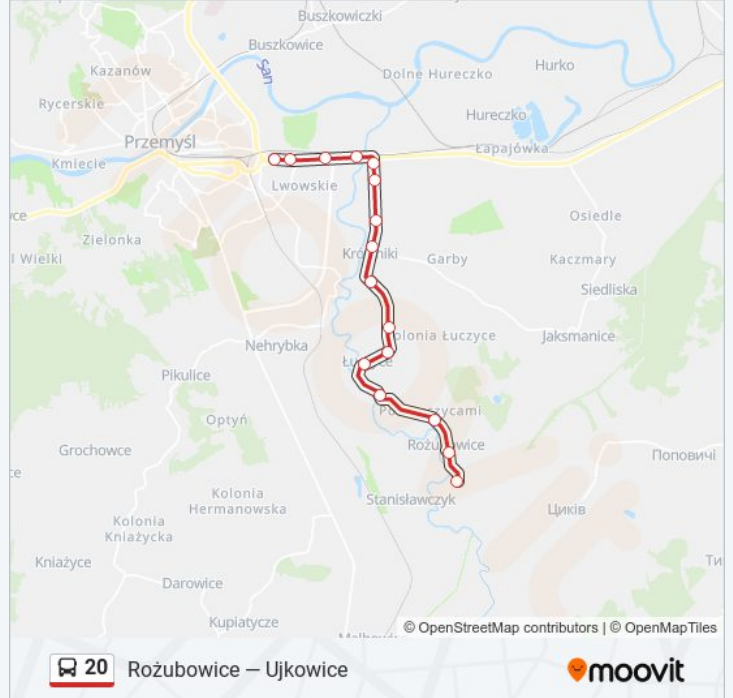

### Informacja o: autobus 20

**Kierunek:** Lwowska / Mzk

**Przystanki:** 16

**Długość trwania przejazdu:** 22 min

**Podsumowanie linii:**