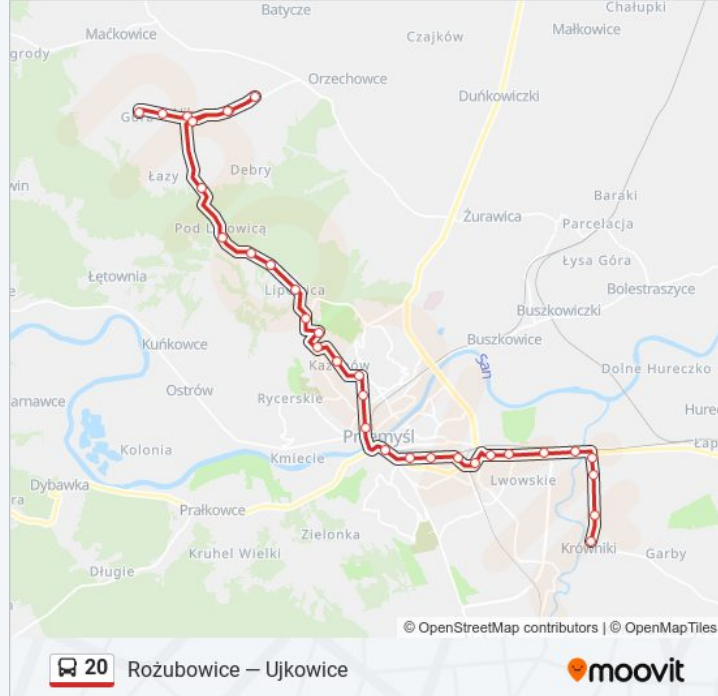

### Kierunek: Wysockiego / Obronna

32 przystanków

[WYŚWIETL ROZKŁAD JAZDY LINII](#)

Rożubowice / Końcówka

Rożubowice (Nż) (Kier. Przemysł)

Rożubowice / Wieś (Kier. Przemysł)

Łuczyce II (Nż) (Kier. Przemysł)