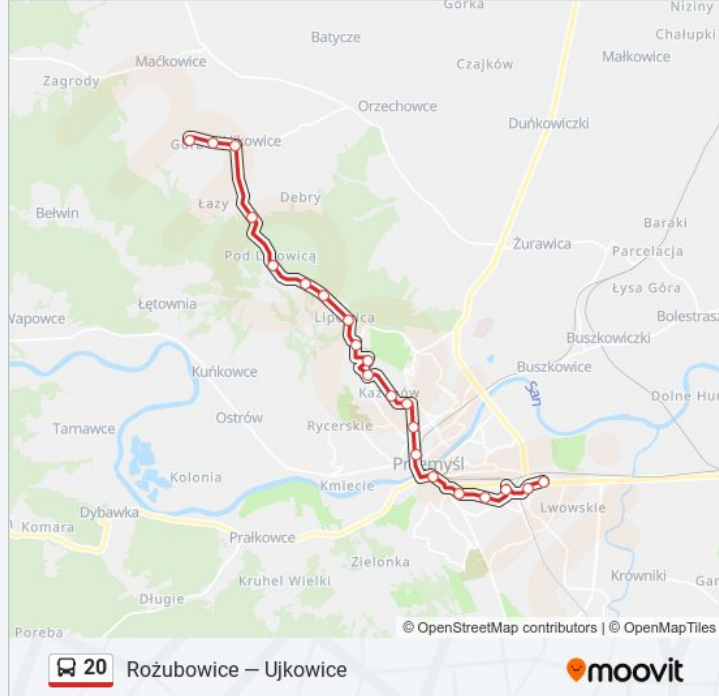

### Informacja o: autobus 20

**Kierunek:** Lwowska / Mzk

**Przystanki:** 21

**Długość trwania przejazdu:** 32 min

**Podsumowanie linii:**

Siemiradzkiego

Zana / Kościół (Kier. Lwowska)

Lwowska / Mzk (Końcowy)

### Kierunek: Lwowska / Mzk

16 przystanków

[WYŚWIETL ROZKŁAD JAZDY LINII](#)

Rożubowice / Końcówka

Rożubowice (Nż) (Kier. Przemyski)

Rożubowice / Wieś (Kier. Przemyski)

Łuczyce II (Nż) (Kier. Przemyski)

Łuczyce / Wieś (Kier. Przemyski)