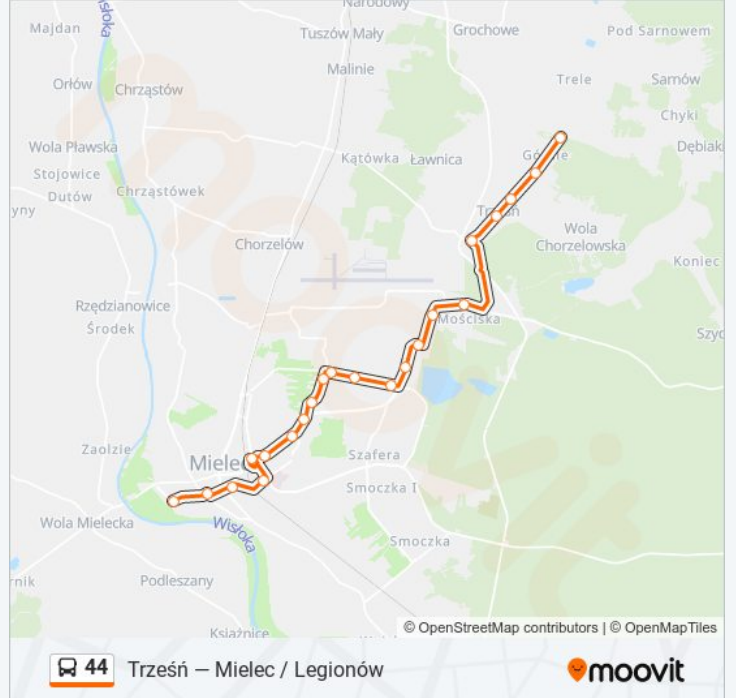

Autobus 44, linia (Trześć – Mielec / Legionów), posiada 2 tras. W dni robocze kursuje:

(1) Mielec / Legionów: 10:55 - 23:40 (2) Trześć: 05:20 - 21:25

Skorzystaj z aplikacji Moovit, aby znaleźć najbliższy przystanek oraz czas przyjazdu najbliższego środka transportu dla: autobus 44.

Kierunek: Mielec / Legionów

22 przystanków

[WYŚWIETL ROZKŁAD JAZDY LINII](#)

Trześć / Pętla 11
Trześć / Skup 10
Trześć / Kościół 08
Trześć / Szkoła 06
Trześć / Krzyżówka 04
Mościska 02
Wojska Polskiego 12
Wojska Polskiego / Inkubator 10
Wojska Polskiego / Uta 08
Wojska Polskiego / Rondo 06
Wojska Polskiego / Brama Główna 04
Wojska Polskiego 02
Cyranowska 04
Cyranowska 02
Niepodległości / Górka 08
Niepodległości 06
Niepodległości / Wiadukt 04
Dworzec
Żeromskiego / Zst 02
Mickiewicza 01
Rynek 01

Informacja o: autobus 44**Kierunek:** Mielec / Legionów**Przystanki:** 22**Długość trwania przejazdu:** 28 min**Podsumowanie linii:**

**Kierunek: Trześć**

22 przystanków

[WYŚWIETL ROZKŁAD JAZDY LINII](#)

Legionów / Dworek 01

Rynek 02

Mickiewicza 02

Jagiellończyka / Przychodnia 03

Dworzec

Niepodległości / Wiadukt 03

Niepodległości / Plac 05

Niepodległości / Górka 07