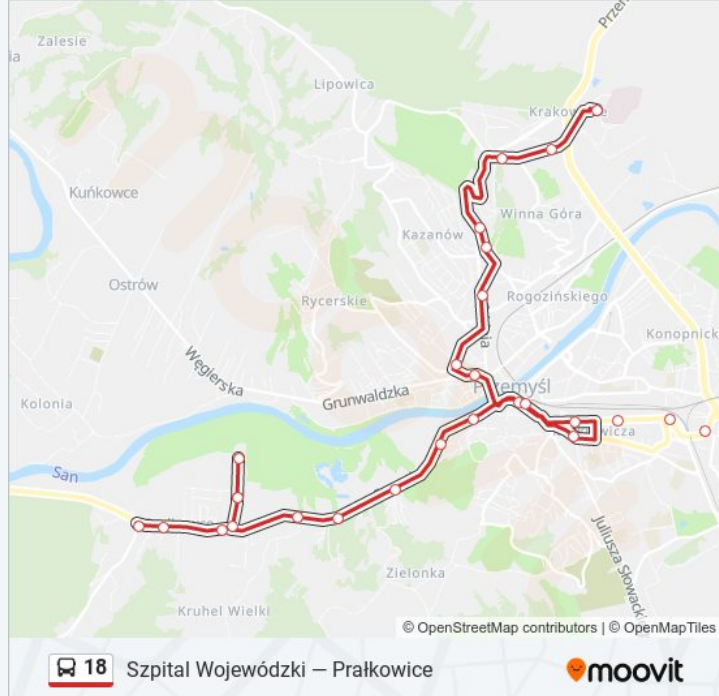

3-Go Maja / Sarbiewskiego (Kier. Żurawica)

Stanisława Augusta

Stanisława Augusta / Sobieskiego (Nż)

Gurbiela

Monte Cassino (Kier. Szpital)

Monte Cassino / Szpital Wojewódzki
(Końcowy/Kier. Centrum/Żurawica))

Rozkłady jazdy i mapy tras dla autobus 18 są dostępne w wersji offline w formacie PDF na stronie moovitapp.com. Skorzystaj z Moovit App, aby sprawdzić czasy przyjazdu autobusów na żywo, rozkłady jazdy pociągu czy metra oraz wskazówki krok po kroku jak dojechać w Warszaw komunikacją zbiorową.

© 2024 Moovit - Wszelkie prawa zastrzeżone