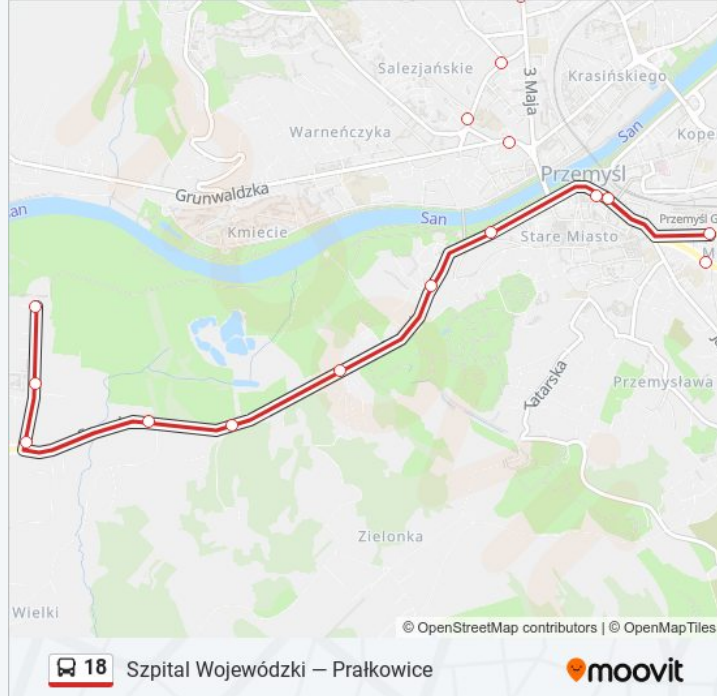

Jagiellońska / Pl. Rybi (Kier. Plac Na Bramie)

Dworskiego / Smolki

Mickiewicza / Poczta

Jagiellońska / Pl. Pileckiego (Kier. Zasanie)

Wyb. Piłsudskiego / San (Kier. Prałkowce)

Sanocka / Stadion (Kier. Prałkowce)

Sanocka / Krzemieniec (Kier. Prałkowce)

Sanocka / Kruhel Mały (Nż) (Kier. Prałkowce)

Sanocka / Kruhel Wielki (Kier. Prałkowce)

Rosłońskiego / Sanocka (Kier. Osiedle)

Rozkład jazdy dla: autobus 18

Rozkład jazdy dla Rosłońskiego

poniedziałek	04:54 - 22:26
wtorek	04:54 - 22:26
środa	04:54 - 22:26
czwartek	04:54 - 22:26
piątek	04:54 - 22:26
sobota	04:58 - 20:26
niedziela	05:33 - 20:26

Informacja o: autobus 18

Kierunek: Rosłońskiego

Przystanki: 20

Długość trwania przejazdu: 30 min

Podsumowanie linii:

Rosłońskiego / Osiedle (Końcowy)

Rosłońskiego / Pętla (Kier. Centrum)

Kierunek: Szpital Wojewódzki

24 przystanków

[WYŚWIETL ROZKŁAD JAZDY LINII](#)