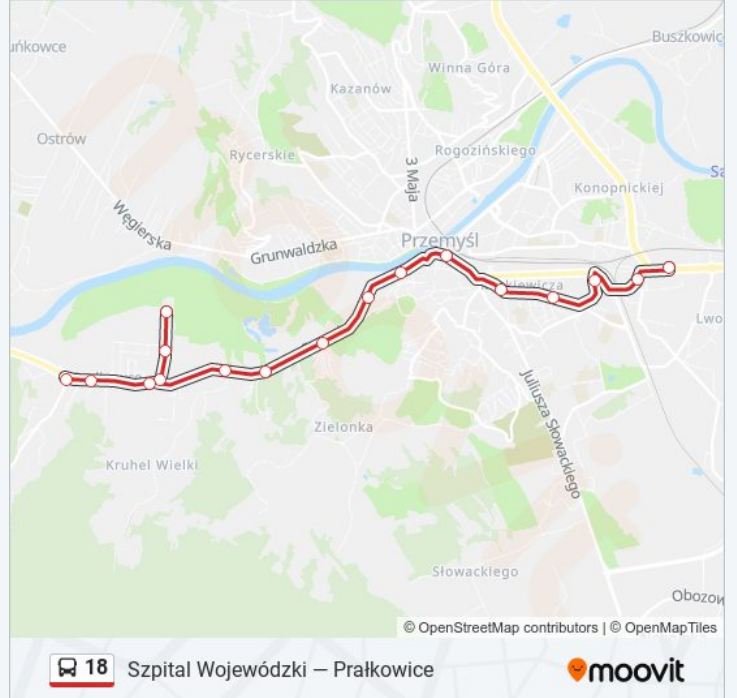

Rosłońskiego / Pętla (Kier. Centrum)
Rosłońskiego / Osiedle (Kier. Centrum)
Rosłońskiego / Sanocka (Kier. Centrum)
Sanocka / Kruhel Wielki (Kier. Centrum)
Sanocka / Kruhel Mały (Nż) (Kier. Centrum)
Sanocka / Krzemieniec (Kier. Centrum)
Wybrzeże Piłsudskiego / Chopina (Kier. Centrum)
Wyb. Piłsudskiego / Waygarta (Kier. Centrum)
Jagiellońska / Pl. Rybi (Kier. Plac Na Bramie)

Kierunek: Lwowska / Mzk

18 przystanków

[WYŚWIETL ROZKŁAD JAZDY LINII](#)

- Prałkowce / Końcówka (Kier. Przemysł)
- Prałkowce / Most (Kier. Przemysł)
- Prałkowce / Stacja Pomp (Kier. Przemysł)
- Rostońskiego / Osiedle (Końcowy)
- Rostońskiego / Pętla (Kier. Centrum)
- Rostońskiego / Osiedle (Kier. Centrum)
- Rostońskiego / Sanocka (Kier. Centrum)
- Sanocka / Kruhel Wielki (Kier. Centrum)
- Sanocka / Kruhel Mały (Nż) (Kier. Centrum)
- Sanocka / Krzemieniec (Kier. Centrum)
- Wybrzeże Piłsudskiego / Chopina (Kier. Centrum)
- Wyb. Piłsudskiego / Waygarta (Kier. Centrum)
- Jagiellońska / Pl. Rybi (Kier. Plac Na Bramie)
- Dworskiego / Smolki
- Dworskiego / Kilińskiego
- Siemiradzkiego
- Zana / Kościół (Kier. Lwowska)
- Lwowska / Mzk (Końcowy)

Informacja o: autobus 18

Kierunek: Lwowska / Mzk

Przystanki: 18

Długość trwania przejazdu: 20 min

Podsumowanie linii:

Kierunek: Prątkowce

24 przystanków

[WYŚWIETL ROZKŁAD JAZDY LINII](#)

Monte Cassino / Szpital Wojewódzki
(Końcowy/Kier. Centrum/Żurawica))

Krakowska / Zakopiańska

Krakowska / Armii Krajowej (Kier. Centrum)

3-Go Maja / Kochanowskiego

3-Go Maja / Popielów (Kier. Centrum)

Św. Jana / Okrzei (Nż)