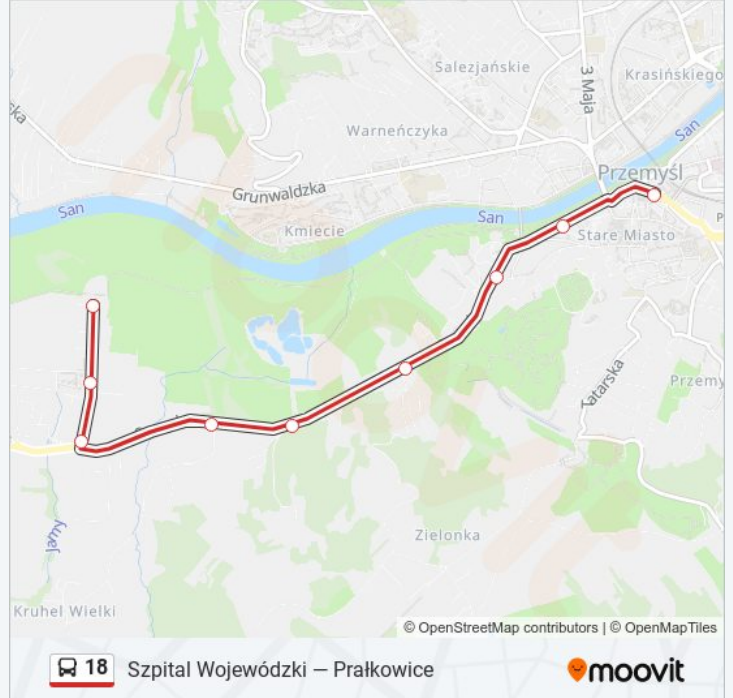

Autobus 18, linia (Szpital Wojewódzki – Prałkowice), posiada 5 tras. W dni robocze kursuje:

(1) Jagiellońska: 07:05(2) Lwowska / Mzk: 06:40 - 22:55(3) Prałkowce: 05:39 - 18:26(4) Rosłońskiego: 04:54 - 22:26(5) Szpital Wojewódzki: 05:09 - 19:55

Skorzystaj z aplikacji Moovit, aby znaleźć najbliższy przystanek oraz czas przyjazdu najbliższego środka transportu dla: autobus 18.

Kierunek: Jagiellońska

9 przystanków

[WYŚWIETL ROZKŁAD JAZDY LINII](#)

Rosłońskiego / Pętla (Kier. Centrum)
Rosłońskiego / Osiedle (Kier. Centrum)
Rosłońskiego / Sanocka (Kier. Centrum)
Sanocka / Kruhel Wielki (Kier. Centrum)
Sanocka / Kruhel Mały (Nż) (Kier. Centrum)
Sanocka / Krzemieniec (Kier. Centrum)
Wybrzeże Piłsudskiego / Chopina (Kier. Centrum)
Wyb. Piłsudskiego / Waygarta (Kier. Centrum)
Jagiellońska / Pl. Rybi (Kier. Plac Na Bramie)

Kierunek: Lwowska / Mzk

18 przystanków

[WYŚWIETL ROZKŁAD JAZDY LINII](#)

- Prałkowce / Końcówka (Kier. Przemysł)
- Prałkowce / Most (Kier. Przemysł)
- Prałkowce / Stacja Pomp (Kier. Przemysł)
- Rostońskiego / Osiedle (Końcowy)
- Rostońskiego / Pętla (Kier. Centrum)
- Rostońskiego / Osiedle (Kier. Centrum)
- Rostońskiego / Sanocka (Kier. Centrum)
- Sanocka / Kruhel Wielki (Kier. Centrum)
- Sanocka / Kruhel Mały (Nż) (Kier. Centrum)
- Sanocka / Krzemieniec (Kier. Centrum)
- Wybrzeże Piłsudskiego / Chopina (Kier. Centrum)
- Wyb. Piłsudskiego / Waygarta (Kier. Centrum)
- Jagiellońska / Pl. Rybi (Kier. Plac Na Bramie)
- Dworskiego / Smolki
- Dworskiego / Kilińskiego
- Siemiradzkiego
- Zana / Kościół (Kier. Lwowska)
- Lwowska / Mzk (Końcowy)