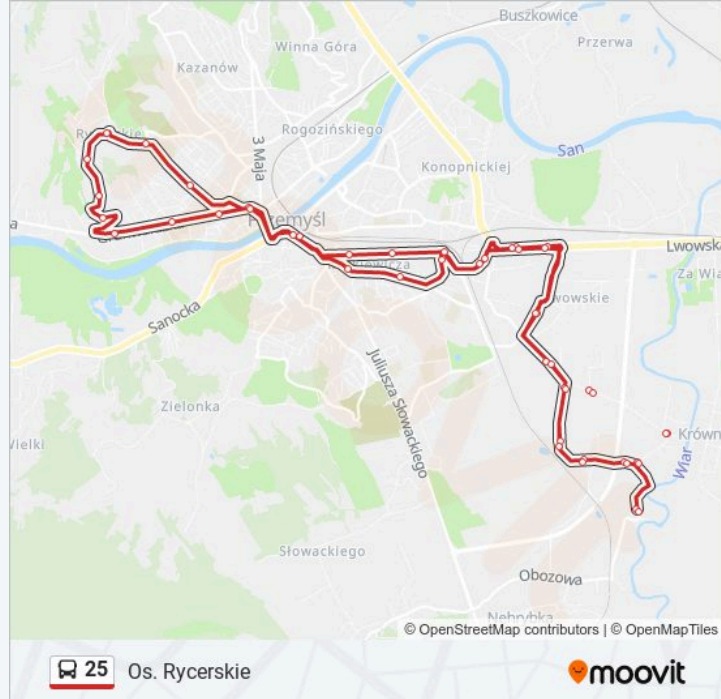

25

Os. Rycerskie

Skorzystaj Z Aplikacji

Autobus 25, linia (Os. Rycerskie), posiada jedną trasę. W dni robocze kursuje:

(1) Os. Rycerskie: 04:49 - 22:22

Skorzystaj z aplikacji Moovit, aby znaleźć najbliższy przystanek oraz czas przyjazdu najbliższego środka transportu dla: autobus 25.

Kierunek: Os. Rycerskie

39 przystanków

[WYŚWIETL ROZKŁAD JAZDY LINII](#)

Młynarska (Kier. Centrum)
Sielecka I (Kier. Centrum)
Sielecka II (Nż) (Kier. Centrum)
Sielecka / Izba Celna (Kier. Centrum)
Sielecka / Topolowa (Kier. Centrum)
Jasińskiego / Zieniańskiego (Kier. Centrum)
Batorego / Start (Kier. Centrum)
Lwowska / Rondo / Mcdonald's (Kier. Centrum)
Lwowska / Mzk (Kier. Centrum)
Zana (Kier. Centrum)
Mickiewicza / Rampa
Mickiewicza / Hala
Mickiewicza / Poczta
Jagiellońska / Pl. Pileckiego (Kier. Zasanie)
Grunwaldzka / Pl. Konstytucji (Kier. Ostrów)
Glazera / Osiedle (Kier. Os. Rycerskie)
Sikorskiego (Kier. Os. Rycerskie)
Bielskiego / Kościół (Kier. Bielskiego/Końcowy)
Bielskiego / Szańce (Kier. Centrum)
Bielskiego / Os. Infiore / Park (Nż) (Kier. Centrum)
Bielskiego / Osiedle (Kier. Centrum)

Informacja o: autobus 25

Kierunek: Os. Rycerskie

Przystanki: 39

Długość trwania przejazdu: 47 min

Podsumowanie linii:

Grunwaldzka / Os. Kmiecie (Kier. Centrum)
Grunwaldzka / Os. Wieniawskiego (Kier. Centrum)
Grunwaldzka / Poniatowskiego (Kier. Centrum)
Grunwaldzka / Pl. Konstytucji (Kier. Centrum)
Jagiellońska / Pl. Rybi (Kier. Plac Na Bramie)
Dworskiego / Smolki
Dworskiego / Kilińskiego
Siemiradzkiego
Zana / Kościół (Kier. Lwowska)
Lwowska / Restauracja (Kier. Medyka)
Lwowska / Rondo / Batorego (Kier. Medyka)
Batorego / Start (Kier. Sielecka)
Jasińskiego / Sielecka (Kier. Sielecka)
Sielecka / Pprd (Kier. Sielecka)
Sielecka / Izba Celna (Końcowy/Kier. Młynarska)
Sielecka II (Nż) (Kier. Młynarska)
Sielecka I (Kier. Młynarska)
Młynarska (Końcowy)