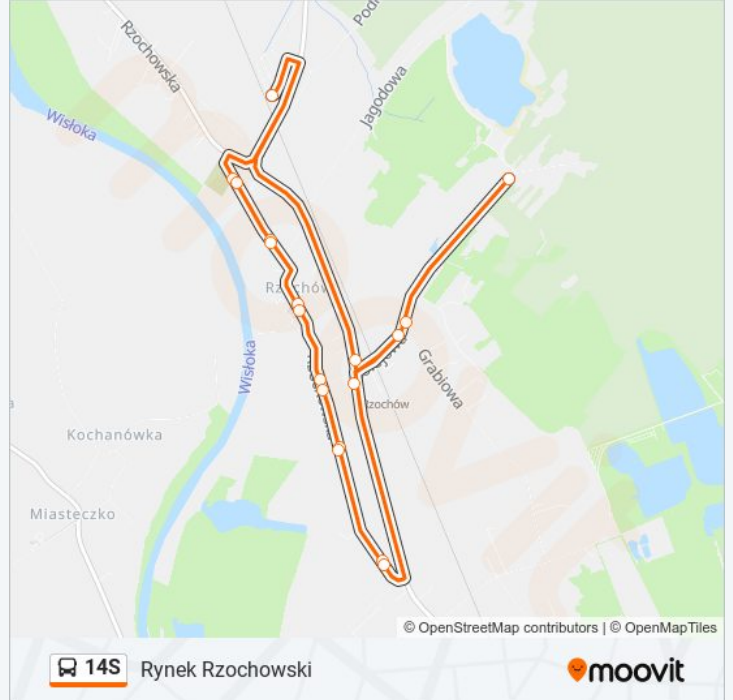

Rozkłady jazdy i mapy tras dla autobus 14S są dostępne w wersji offline w formacie PDF na stronie moovitapp.com. Skorzystaj z Moovit App, aby sprawdzić czasy przyjazdu autobusów na żywo, rozkłady jazdy pociągu czy metra oraz wskazówki krok po kroku jak dojechać w Warszaw komunikacją zbiorową.

© 2024 Moovit - Wszelkie prawa zastrzeżone