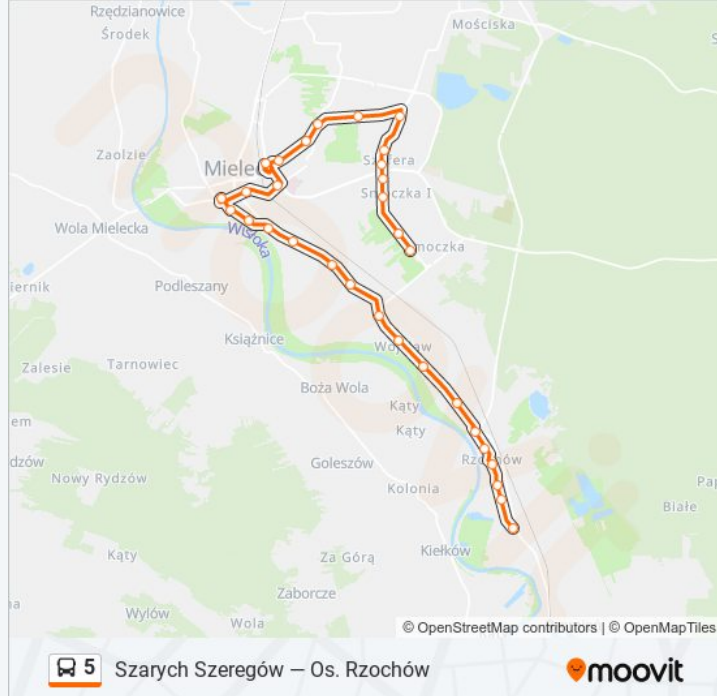

**Informacja o: autobus 5****Kierunek:** Os. Rzochów**Przystanki:** 31**Długość trwania przejazdu:** 41 min**Podsumowanie linii:**

Wojławska / Dom Ludowy 11

Wojławska 13

Wojławska / Żegoty 15

Rzochowska 01

Rzochowska / Cmentarz 03

Rzochowska / Kościół 05

Rzochowska / Rynek 07

Rzochowska / Kolejowa 13

Rzochowska 09

Rzochowska / Pętla 11

### Kierunek: Rzemień / Zsr

34 przystanków

[WYŚWIETL ROZKŁAD JAZDY LINII](#)

Szarych Szeregów 01

Powstańców Warszawy 06

Powstańców Warszawy / Galeria 04

Powstańców Warszawy / Pływalnia 02

Szafera 05