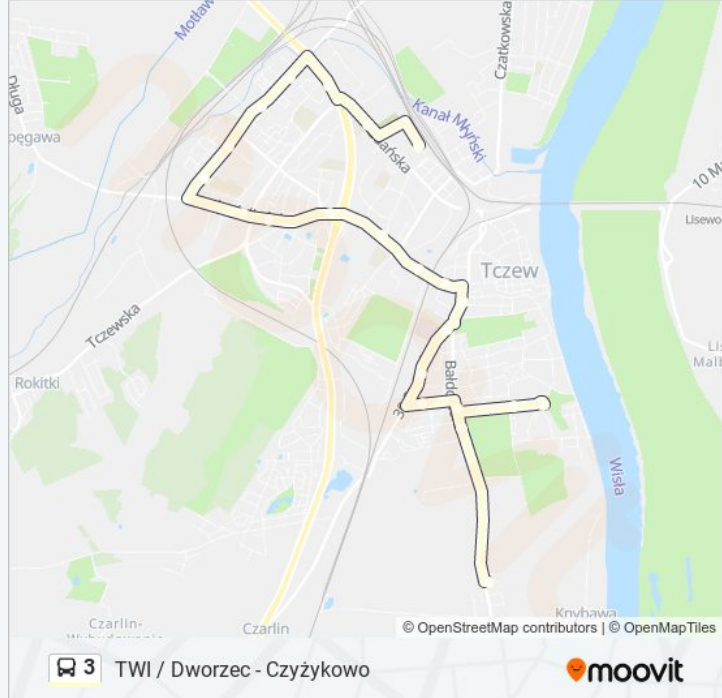

Armii Krajowej / Kasztanowej

Al. Solidarności

Gdańska / Urząd Skarbowy

Twii / Dworzec

Rozkłady jazdy i mapy tras dla autobus 3 są dostępne w wersji offline w formacie PDF na stronie moovitapp.com. Skorzystaj z Moovit App, aby sprawdzić czasy przyjazdu autobusów na żywo, rozkłady jazdy pociągu czy metra oraz wskazówki krok po kroku jak dojechać w Warszawie komunikacją zbiorową.

© 2024 Moovit - Wszelkie prawa zastrzeżone