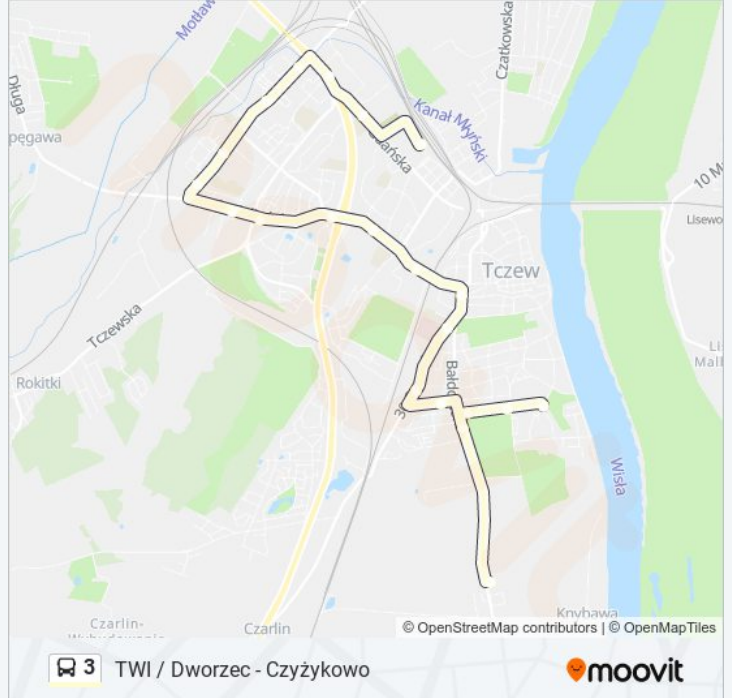

## TWI / Dworzec - Czyżykowo

Skorzystaj Z Aplikacji

Autobus 3, linia (TWI / Dworzec - Czyżykowo), posiada 2 tras. W dni robocze kursuje:

(1) Czyżykowo: 04:18 - 22:41 (2) Twi / Dworzec: 04:07 - 22:39

Skorzystaj z aplikacji Moovit, aby znaleźć najbliższy przystanek oraz czas przyjazdu najbliższego środka transportu dla: autobus 3.

**Kierunek: Czyżykowo**

21 przystanków

[WYŚWIETL ROZKŁAD JAZDY LINII](#)

Twi / Dworzec  
Gdańska / Urząd Skarbowy  
Al. Solidarności  
Armii Krajowej / Kasztanowej  
Armii Krajowej / Brzozowa  
Armii Krajowej / Jasińskiego  
Armii Krajowej / Jagiellońska  
Jagiellońska / Zus  
Jagiellońska / Wigury  
Pl. Jana Pawła II  
Wojska Polskiego / Saperów  
Wojska Polskiego / Basen  
Pl. Piłsudskiego  
30 Stycznia / Szpital  
30 Stycznia / Eaton  
Bema  
Bałdowska / Żeromskiego  
Bałdowska / Huber+Suhner  
Nowowiejska / Bałdowska  
Konarskiego  
Czyżykowo

## Kierunek: Twi / Dworzec

22 przystanków

[WYŚWIETL ROZKŁAD JAZDY LINII](#)

Czyżykowo  
 Konarskiego  
 Bałdowska / Żeromskiego  
 Bałdowska / Huber+Suhner  
 Nowowiejska / Bałdowska  
 Bema  
 30 Stycznia / Eaton  
 30 Stycznia / Szpital  
 Pl. Piłsudskiego  
 Wojska Polskiego / Kopernika  
 Wojska Polskiego / Basen  
 Wojska Polskiego / Saperów  
 Pl. Jana Pawła II  
 Jagiellońska / Wigury  
 Jagiellońska / Zus  
 Armii Krajowej / Jagiellońska  
 Armii Krajowej / Jasińskiego  
 Armii Krajowej / Brzozowa

## Informacja o: autobus 3

**Kierunek:** Twi / Dworzec

**Przystanki:** 22

**Długość trwania przejazdu:** 21 min

**Podsumowanie linii:**

Armii Krajowej / Kasztanowej

Al. Solidarności

Gdańska / Urząd Skarbowy