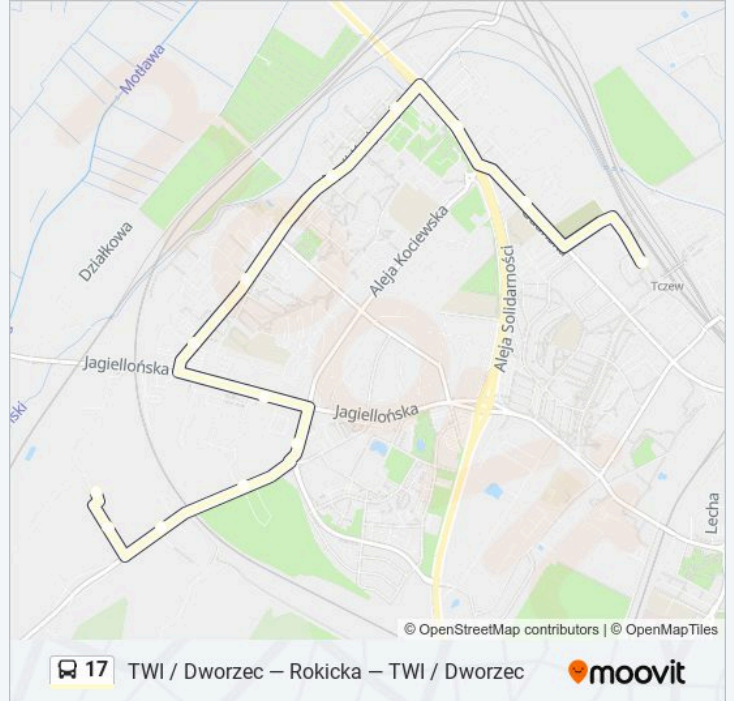

Autobus 17, linia (TWI / Dworzec – Rokicka – TWI / Dworzec), posiada 2 tras. W dni robocze kursuje:

(1) Skarszewska / Germalto: 21:31(2) Twi / Dworzec: 05:20 - 21:58

Skorzystaj z aplikacji Moovit, aby znaleźć najbliższy przystanek oraz czas przyjazdu najbliższego środka transportu dla: autobus 17.

Kierunek: Skarszewska / Germalto

13 przystanków

[WYŚWIETL ROZKŁAD JAZDY LINII](#)

Twi / Dworzec
Gdańska / Urząd Skarbowy
Al. Solidarności
Armii Krajowej / Kasztanowej
Armii Krajowej / Brzozowa
Armii Krajowej / Jasińskiego
Armii Krajowej / Jagiellońska
Jagiellońska / Zus
Al. Kociewska / Rokicka
Rokicka / Działki
Rokicka / Cmentarz
Skarszewska / Molex
Skarszewska / Genalto

Rozkład jazdy dla: autobus 17

Rozkład jazdy dla Skarszewska / Germalto

poniedziałek	21:31
wtorek	21:31
środa	21:31
czwartek	21:31
piątek	21:31
sobota	21:31
niedziela	21:31

Informacja o: autobus 17**Kierunek:** Skarszewska / Germalto**Przystanki:** 13**Długość trwania przejazdu:** 17 min**Podsumowanie linii:**

Kierunek: Twi / Dworzec

35 przystanków

[WYŚWIETL ROZKŁAD JAZDY LINII](#)

Twi / Dworzec

Gdańska / Urząd Skarbowy

Al. Solidarności

Armii Krajowej / Kasztanowej

Armii Krajowej / Brzozowa