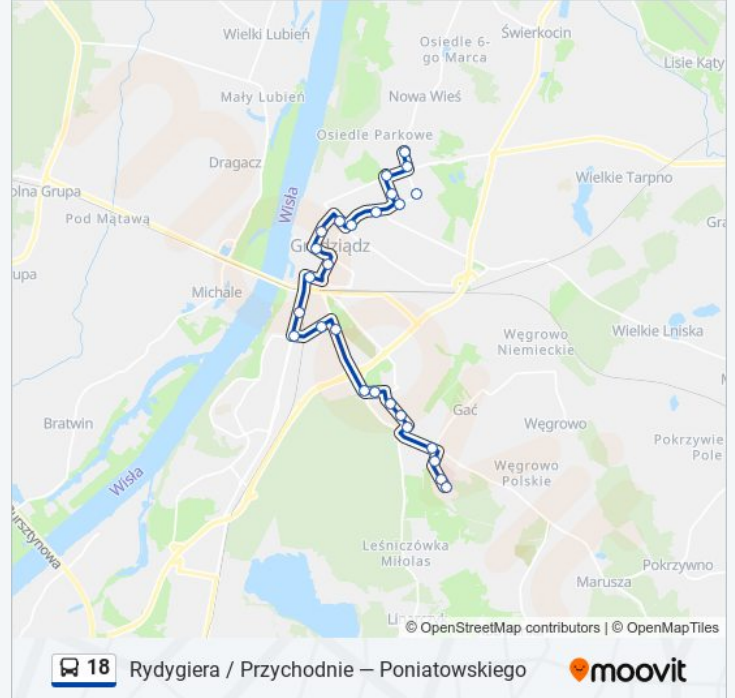

Autobus 18, linia (Rydygiera / Przychodnie – Poniatowskiego), posiada 2 tras. W dni robocze kursuje:

(1) Poniatowskiego: 05:12 - 22:11(2) Rydygiera / Przychodnie: 05:12 - 21:43

Skorzystaj z aplikacji Moovit, aby znaleźć najbliższy przystanek oraz czas przyjazdu najbliższego środka transportu dla: autobus 18.

**Kierunek: Poniatowskiego**

24 przystanków

[WYŚWIETL ROZKŁAD JAZDY LINII](#)

Rydygiera / Szpital  
Rydygiera / Przychodnie  
Rydygiera  
Warszawska / Rydygiera  
Polskich Skrzydeł  
Ikara / Skarżyńskiego  
Ikara / Kościół  
Nauczycielska  
Hallera / Nauczycielska  
Hallera / Cmentarna  
Bora Komorowskiego  
Chełmińska / Bydgoska  
Chełmińska / Piaskowa  
Włodka  
Focha  
Aleja 23 Stycznia 06  
Sienkiewicza  
Sikorskiego  
Piłsudskiego / Sikorskiego  
Piłsudskiego / Armii Krajowej  
Kruszelnickiego

**Informacja o: autobus 18****Kierunek:** Poniatowskiego**Przystanki:** 24**Długość trwania przejazdu:** 33 min**Podsumowanie linii:**

Pętla Tarpno

Poniatowskiego, 24

Poniatowskiego (Wys.)

### Kierunek: Rydygiera / Przychodnie

24 przystanków

[WYŚWIETL ROZKŁAD JAZDY LINII](#)

Poniatowskiego

Poniatowskiego / Bloki

Legionów / Poniatowskiego

Pętla Tarpno

Kruszelnickiego