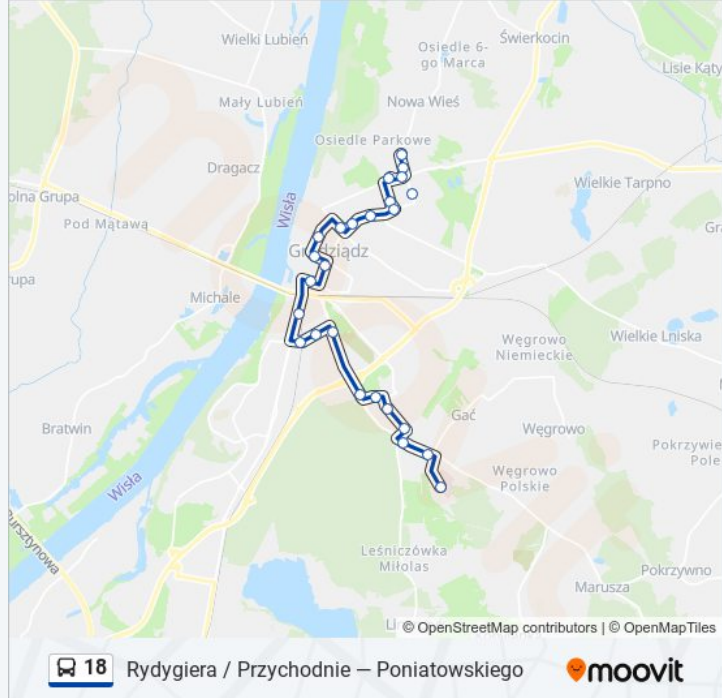

Nauczycielska

Ikara / Kościół

Ikara / Skarżyńskiego

Warszawska / Miłoleśna (Nż.)

Warszawska / Rydygiera

Rydygiera / Przychodnie

Rozkłady jazdy i mapy tras dla autobus 18 są dostępne w wersji offline w formacie PDF na stronie moovitapp.com. Skorzystaj z Moovit App, aby sprawdzić czasy przyjazdu autobusów na żywo, rozkłady jazdy pociągu czy metra oraz wskazówki krok po kroku jak dojechać w Warszaw komunikacją zbiorową.

© 2024 Moovit - Wszelkie prawa zastrzeżone