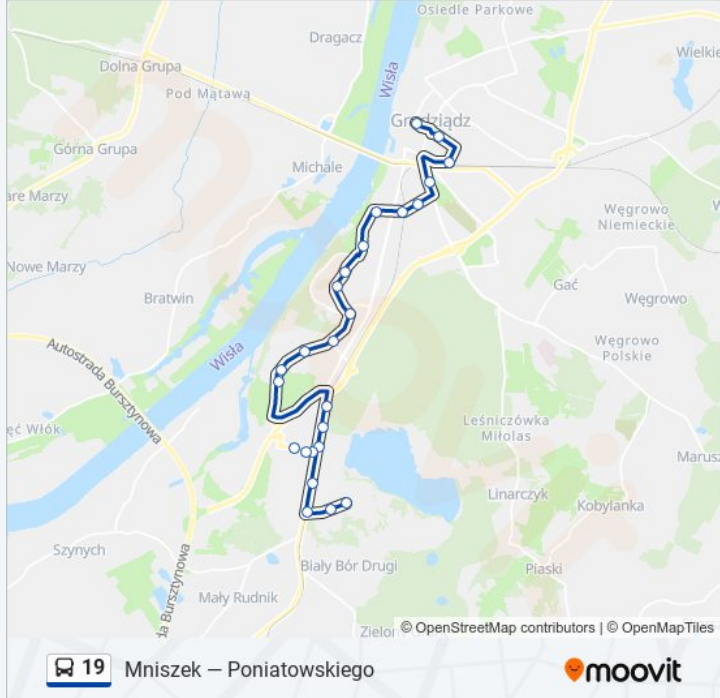

Szosa Toruńska / Jeziorna

Szosa Toruńska

Dębowe Wzgórze (Nż)

Konstytucji 3 Maja / Sobieskiego

Konstytucji 3 Maja

Konstytucji 3 Maja / Strażacka (Nż)

Konstytucji 3 Maja / Kraszewskiego

Korczaka / Wyspiańskiego

Korczaka / Jackowskiego

Kalinkowa (Nż.)

Bydgoska

Bydgoska / Przedmieście

Bora Komorowskiego

Rozkład jazdy dla: autobus 19

Rozkład jazdy dla Al. 23 Stycznia

poniedziałek	07:54 - 21:40
wtorek	07:54 - 21:40
środa	07:54 - 21:40
czwartek	07:54 - 21:40
piątek	07:54 - 21:40
sobota	06:37 - 21:40
niedziela	05:40 - 21:40

Informacja o: autobus 19**Kierunek:** Al. 23 Stycznia**Przystanki:** 25**Długość trwania przejazdu:** 30 min**Podsumowanie linii:**

Hallera / Park

Dworzec Kolejowy

Rapackiego

Aleja 23 Stycznia 06

Kierunek: Mniszek

34 przystanków

[WYŚWIETL ROZKŁAD JAZDY LINII](#)

Poniatowskiego

Poniatowskiego / Bloki

Legionów / Poniatowskiego

Pętla Tarpno

Legionów / Poliklinika

Legionów / Biblioteka