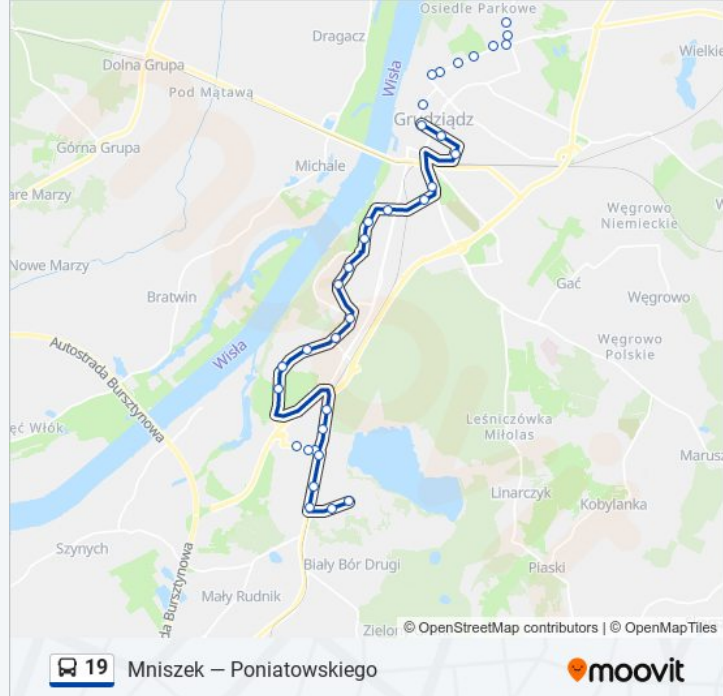

Konstytucji 3 Maja

Konstytucji 3 Maja / Sobieskiego

Dębowe Wzgórze (Nż)

Szosa Toruńska (Nż.)

Szosa Toruńska / Jeziorna

Magazynowa I

Magazynowa / Składowa

Magazynowa II

Szosa Toruńska / Magazynowa

Szosa Toruńska / Dworzec

Mniszek / Przejazd

Droga Kujawska

Mniszek

Kierunek: Poniatowskiego

32 przystanków

[WYŚWIETL ROZKŁAD JAZDY LINII](#)