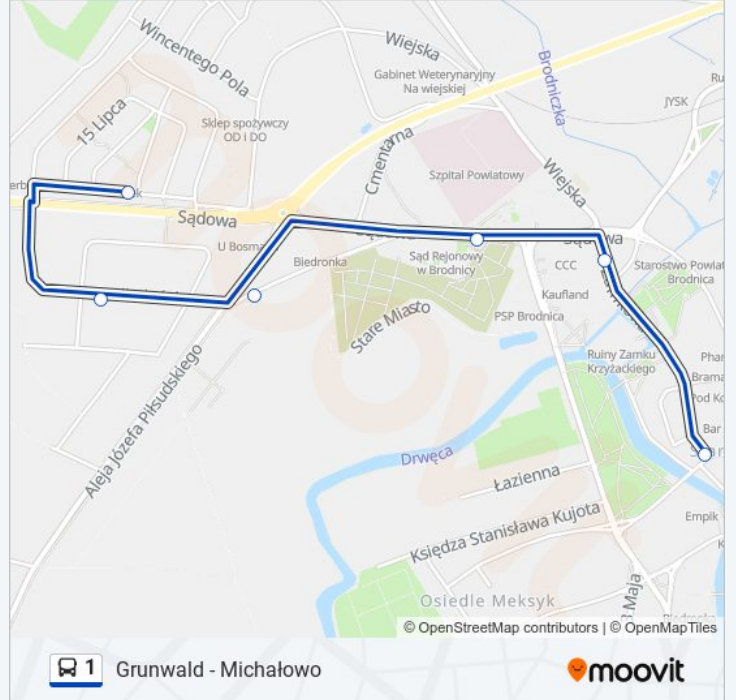

### Kierunek: Zjazd Do Zajezdni

4 przystanków

[WYŚWIETL ROZKŁAD JAZDY LINII](#)

Grunwald Pętla

Gwardii Ludowej

Generała Stanisława Maczka

Sądowa

### Kierunek: Św. Jakuba

6 przystanków

[WYŚWIETL ROZKŁAD JAZDY LINII](#)

Grunwald Pętla  
 Gwardii Ludowej  
 Generała Stanisława Maczka  
 Sądowa  
 Zamkowa  
 Św. Jakuba

### Informacja o: autobus 1

**Kierunek:** Św. Jakuba

**Przystanki:** 6

**Długość trwania przejazdu:** 7 min

**Podsumowanie linii:**

Rozkłady jazdy i mapy tras dla autobus 1 są dostępne w wersji offline w formacie PDF na stronie moovitapp.com. Skorzystaj z Moovit App, aby sprawdzić czasy przyjazdu autobusów na żywo, rozkłady jazdy pociągu czy metra oraz wskazówki krok po kroku jak dojechać w Warszawie komunikacją zbiorową.