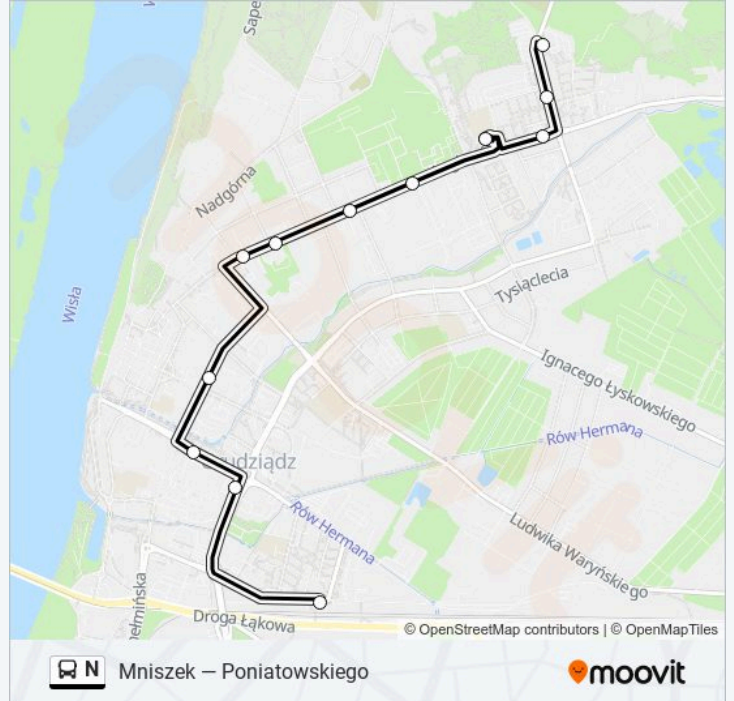

Skorzystaj z aplikacji Moovit, aby znaleźć najbliższy przystanek oraz czas przyjazdu najbliższego środka transportu dla: autobus N.

Kierunek: Dworzec Kolejowy

12 przystanków

[WYŚWIETL ROZKŁAD JAZDY LINII](#)

Poniatowskiego
Poniatowskiego / Bloki
Legionów / Poniatowskiego
Pętla Tarpno
Legionów / Poliklinika
Legionów / Biblioteka
Legionów / Szkoła
Wybickiego
Sienkiewicza
Aleja 23 Stycznia 07
Focha
Dworzec Kolejowy

Kierunek: Mniszek

43 przystanków

[WYŚWIETL ROZKŁAD JAZDY LINII](#)

Droga Granicza / Rondo Grabskiego

Droga Graniczna / Strefa

Paderewskiego / Krzyżowa

Paderewskiego / Trynkowa

Paderewskiego / Szkoła