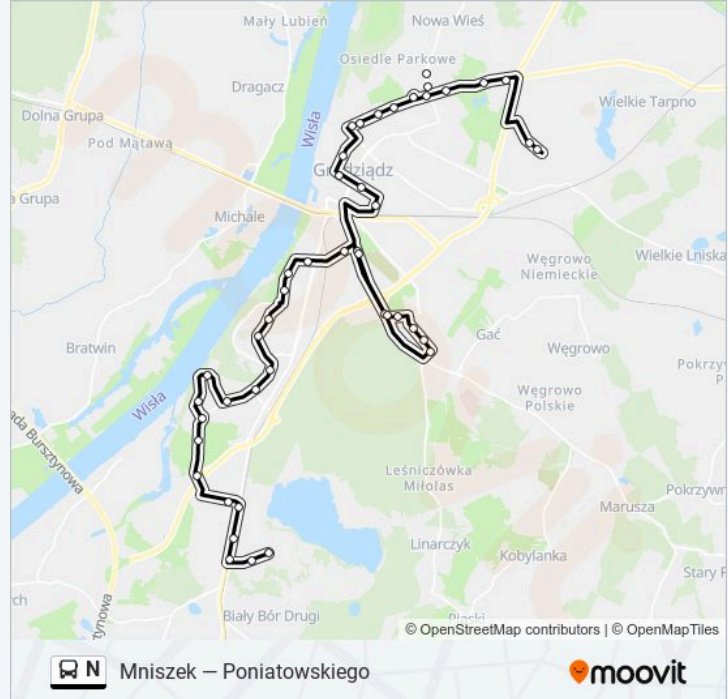

Magazynowa II

Szosa Toruńska / Magazynowa

Szosa Toruńska / Dworzec

Mniszek / Przejazd

Droga Kujawska

Mniszek

Kierunek: Poniatowskiego

40 przystanków