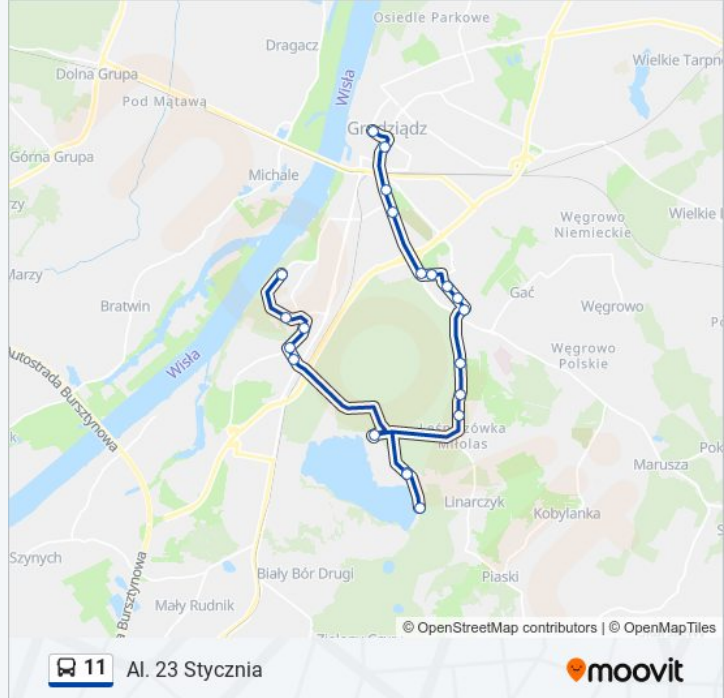

Al. 23 Stycznia

Skorzystaj Z Aplikacji

Autobus 11, linia (Al. 23 Stycznia), posiada 2 tras. W dni robocze kursuje:

(1) Al. 23 Stycznia: 09:35 - 18:50(2) Strzemięcín: 10:15 - 19:05

Skorzystaj z aplikacji Moovit, aby znaleźć najbliższy przystanek oraz czas przyjazdu najbliższego środka transportu dla: autobus 11.

**Kierunek: Al. 23 Stycznia**

21 przystanków

[WYŚWIETL ROZKŁAD JAZDY LINII](#)

Strzemięcín

Śniadeckich

Konstytucji 3 Maja / Kraszewskiego

Konstytucji 3 Maja / Strażacka (Nż.)

Południowa

Ikara / Skarżyńskiego

Ikara / Kościół

Nauczycielska

Hallera / Nauczycielska

Hallera / Cmentarna

Hallera / Park

Focha

Aleja 23 Stycznia 06

## Kierunek: Strzemięcín

21 przystanków

[WYŚWIETL ROZKŁAD JAZDY LINII](#)

Aleja 23 Stycznia 07

Focha

Hallera / Bursa

Hallera / Bora Komorowskiego

Hallera / Nauczycielska