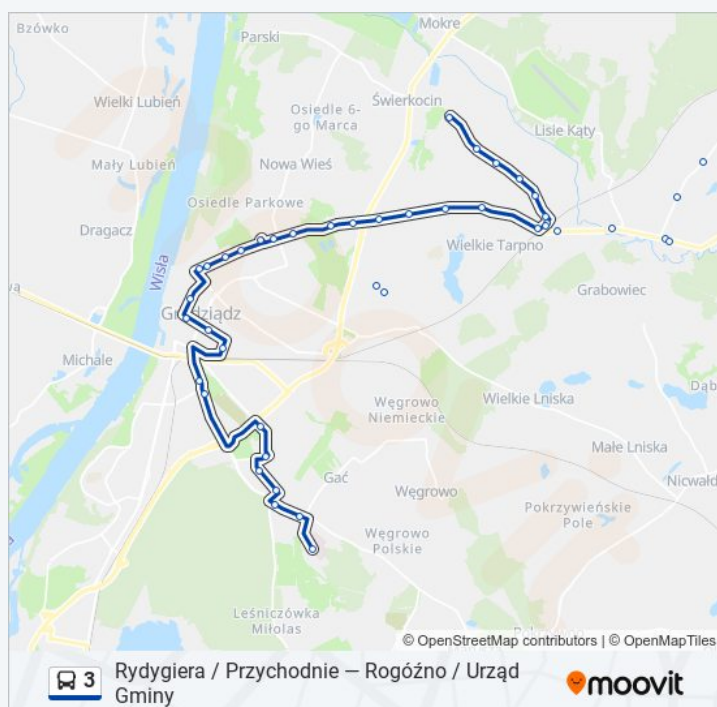

Rogóżno / Kościół

Rogóżno II (Nż.)

Kłódka / Łysakowo II (Nż.)

Kłódka / Łysakowo I (Nż.)

Kłódka I (Nż.)

Kłódka II (Nż.)

Kłódka (Nż.)

Kłódka / Wieś

Kłódka (Nż.)

Kłódka / Stacja Paliw

Paderewskiego / Jesionowa

Paderewskiego / Przejazd

Paderewskiego / Jaśminowa

Paderewskiego / Akacyjowa

Paderewskiego / Lipowa

Paderewskiego / Goździkowa

Paderewskiego / Krzyżowa

Paderewskiego / Trynkowa

Paderewskiego / Szkoła

Legionów / Poniatowskiego

Pętla Tarpno

Legionów / Poliklinika

Legionów / Biblioteka

Legionów / Szkoła

Wybickiego

Sienkiewicza

Aleja 23 Stycznia 07

Rapackiego

Królewska

Hallera / Bursa

Hallera / Bora Komorowskiego

Parkowa / Wzu

Nauczycielska / Szkoła

środa

04:44 - 22:08

czwartek

04:44 - 22:08

piątek

04:44 - 22:08

sobota

04:51 - 22:08

niedziela

05:55 - 21:25

Informacja o: autobus 3

Kierunek: Rydygiera / Przychodnie

Przystanki: 39

Długość trwania przejazdu: 42 min

Podsumowanie linii: