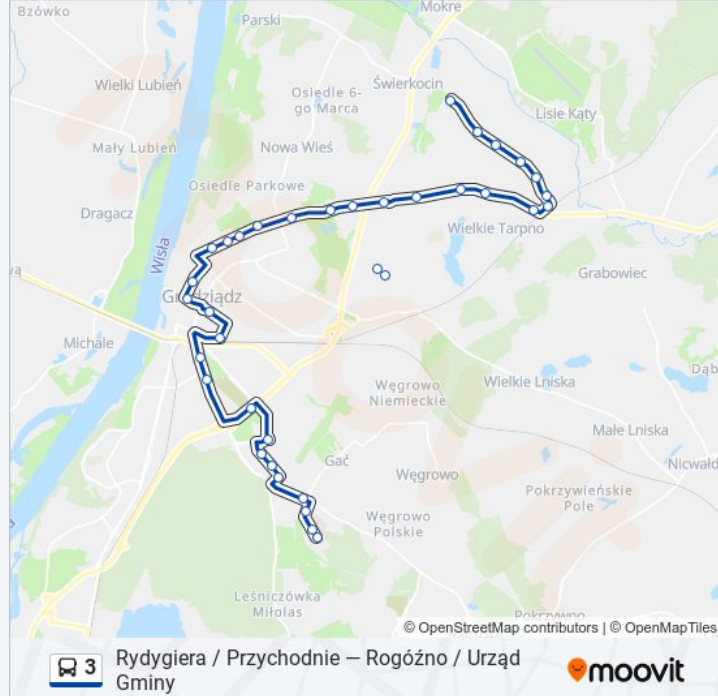

Skorzystaj z aplikacji Moovit, aby znaleźć najbliższy przystanek oraz czas przyjazdu najbliższego środka transportu dla: autobus 3.

Kierunek: Dębowa

36 przystanków

[WYŚWIETL ROZKŁAD JAZDY LINII](#)

Rydygiera / Szpital

Legionów / Poliklinika

Pętla Tarpno

Paderewskiego / Szkoła

Paderewskiego / Trynkowa (Nż.)

Rozkład jazdy dla: autobus 3

Rozkład jazdy dla Dębowa

poniedziałek	05:27 - 21:41
wtorek	05:27 - 21:41
środa	05:27 - 21:41
czwartek	05:27 - 21:41
piątek	05:27 - 21:41
sobota	05:02 - 21:06
niedziela	05:03 - 20:30

Informacja o: autobus 3**Kierunek:** Dębowa**Przystanki:** 36**Długość trwania przejazdu:** 46 min**Podsumowanie linii:**

Paderewskiego / Krzyżowa
 Droga Granicza / Rondo Grabskiego
 Droga Graniczna / Strefa
 Paderewskiego / Goździkowa (Nż.)
 Paderewskiego / Lipowa
 Paderewskiego / Akacja
 Paderewskiego / Jaśminowa
 Paderewskiego / Przejazd (Nż.)
 Dębowa / Dworzec
 Dębowa / Bukowa (Nż.)
 Dębowa / Magnoliowa (Nż.)
 Dębowa / Cisowa
 Dębowa / Orzechowa
 Dębowa / Jarzębinowa
 Dębowa

Kierunek: Dębowa / Dworzec

30 przystanków

[WYŚWIETL ROZKŁAD JAZDY LINII](#)

Rydygiera / Szpital
 Rydygiera / Przychodnie
 Rydygiera
 Warszawska / Rydygiera
 Polskich Skrzydeł
 Ikara / Skarżyńskiego
 Ikara / Kościół
 Nauczycielska / Szkoła
 Rondo Lotników
 Hallera / Cmentarna
 Hallera / Park
 Dworzec Kolejowy
 Rapackiego
 Aleja 23 Stycznia 06