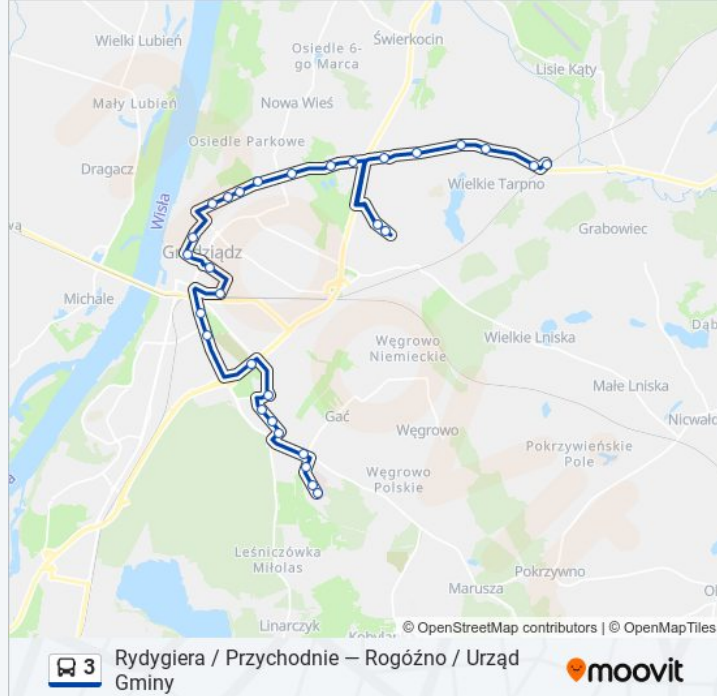

Kierunek: Dębowa / Dworzec

30 przystanków

[WYŚWIETL ROZKŁAD JAZDY LINII](#)

Rydygiera / Szpital
 Rydygiera / Przychodnie
 Rydygiera
 Warszawska / Rydygiera
 Polskich Skrzydeł
 Ikara / Skarżyńskiego
 Ikara / Kościół
 Nauczycielska / Szkoła
 Rondo Lotników
 Hallera / Cmentarna
 Hallera / Park
 Dworzec Kolejowy
 Rapackiego
 Aleja 23 Stycznia 06

Informacja o: autobus 3

Kierunek: Dębowa / Dworzec

Przystanki: 30

Długość trwania przejazdu: 40 min

Podsumowanie linii:

Sienkiewicza

Legionów / Szkoła

Legionów / Biblioteka

Legionów / Poliklinika

Pętla Tarpno

Paderewskiego / Szkoła

Paderewskiego / Trynkowa (Nż.)

Paderewskiego / Krzyżowa

Droga Granicza / Rondo Grabskiego

Droga Graniczna / Strefa

Paderewskiego / Goździkowa (Nż.)

Paderewskiego / Lipowa

Paderewskiego / Akacyjowa

Paderewskiego / Jaśminowa

Paderewskiego / Przejazd (Nż.)

Dębowa / Dworzec (Pętla)

Kierunek: Kłódka / Wieś

31 przystanków

[WYŚWIETL ROZKŁAD JAZDY LINII](#)