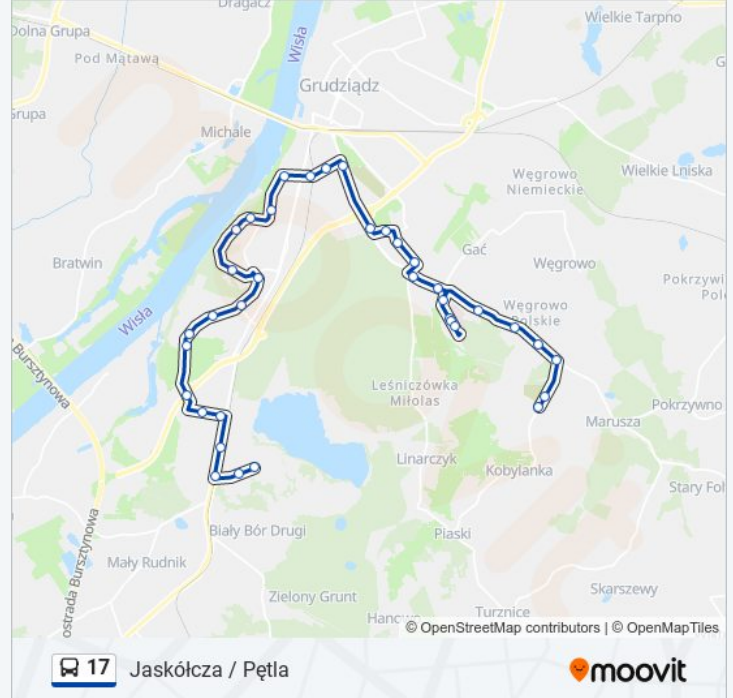

**Informacja o: autobus 17****Kierunek:** Jaskólcza / Pętla**Przystanki:** 36**Długość trwania przejazdu:** 42 min**Podsumowanie linii:**

Nauczycielska

Ikara / Kościół

Ikara / Skarżyńskiego

Warszawska / Miłoleśna (Nż.)

Warszawska / Rydygiera

Rydygiera / Przychodnie

Rydygiera / Szpital

Rydygiera / Przychodnie

Rydygiera

Warszawska / Solanki

Warszawska / Osiedle (Nż)

Warszawska / Krucza (Nż)

Warszawska / Jaskółcza

Jaskółcza / Cmentarz

Jaskółcza / Pętla

### Kierunek: Mniszek

36 przystanków

[WYŚWIETL ROZKŁAD JAZDY LINII](#)

Jaskółcza / Pętla

Jaskółcza / Cmentarz

Warszawska / Jaskółcza

Warszawska / Krucza (Nż)

Warszawska / Osiedle (Nż)