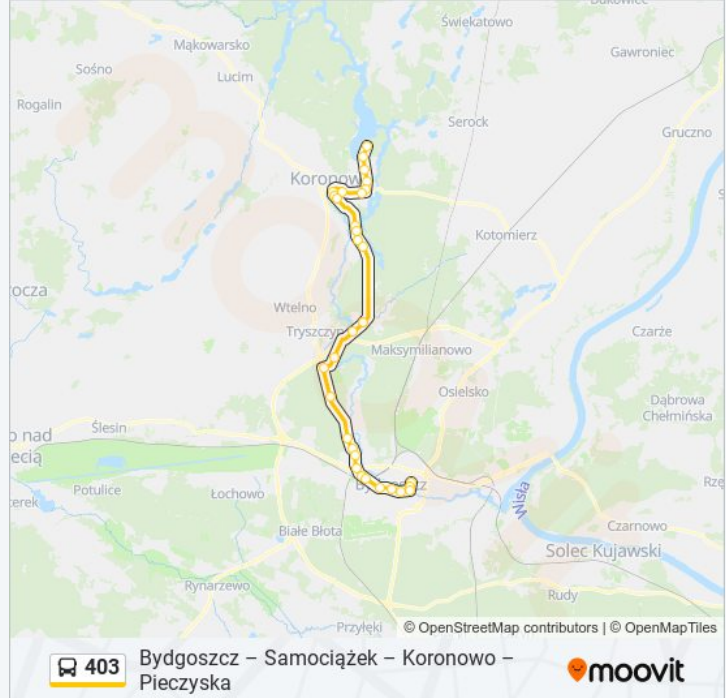

Rondo Grunwaldzkie

Plac Teatralny

Rondo Jagiellonów

Dworzec Autobusowy

Ogińskiego / Moniuszki

Rondo Wielkopolskie

### Kierunek: Koronowo

31 przystanków

[WYŚWIETL ROZKŁAD JAZDY LINII](#)

Rondo Wielkopolskie

Dworzec Autobusowy

Jagiellońska / Piotrowskiego

Focha / Opera

Rondo Grunwaldzkie