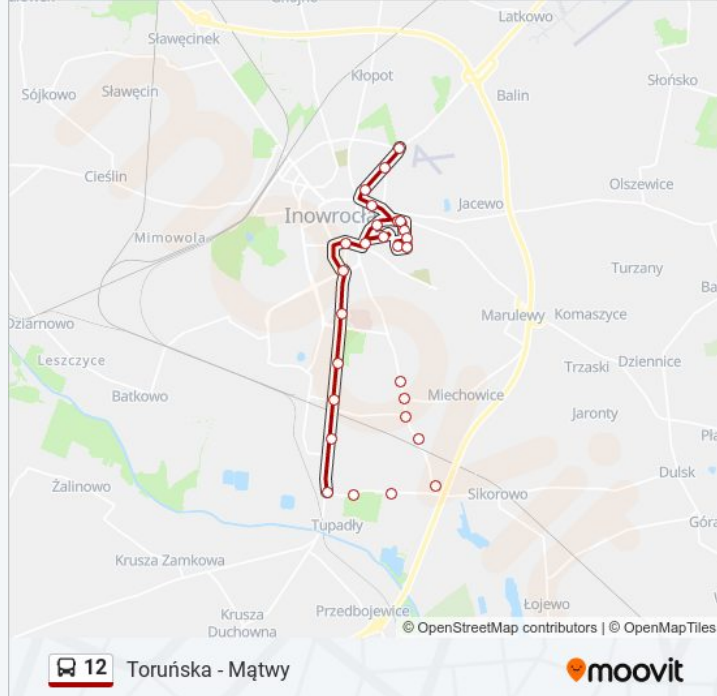

Autobus 12, linia (Toruńska - Mątwy), posiada 3 tras. W dni robocze kursuje:

(1) Mątwy: 04:50 - 20:50(2) Toruńska: 05:25 - 22:30(3) Łokietka: 06:30 - 18:16

Skorzystaj z aplikacji Moovit, aby znaleźć najbliższy przystanek oraz czas przyjazdu najbliższego środka transportu dla: autobus 12.

Kierunek: Mątwy

28 przystanków

[WYŚWIETL ROZKŁAD JAZDY LINII](#)

Toruńska / Pętla

Toruńska / Młyńska

Jacewska / Toruńska

Jacewska / Glinki N/Ż

Św. Ducha / Długa N/Ż

Informacja o: autobus 12

Kierunek: Toruńska

Przystanki: 24

Długość trwania przejazdu: 21 min

Podsumowanie linii:

Krzywoustego / Czarnieckiego

Św. Ducha / Glinki

Jacewska / Os. Toruńskie

Toruńska / Jacewska

Toruńska / Curie-Skłodowskiej N/Ż

Toruńska / Pętla

Kierunek: Łokietka

14 przystanków

[WYŚWIETL ROZKŁAD JAZDY LINII](#)

Mątwy Pętla 2

Mątewska / Cmentarz