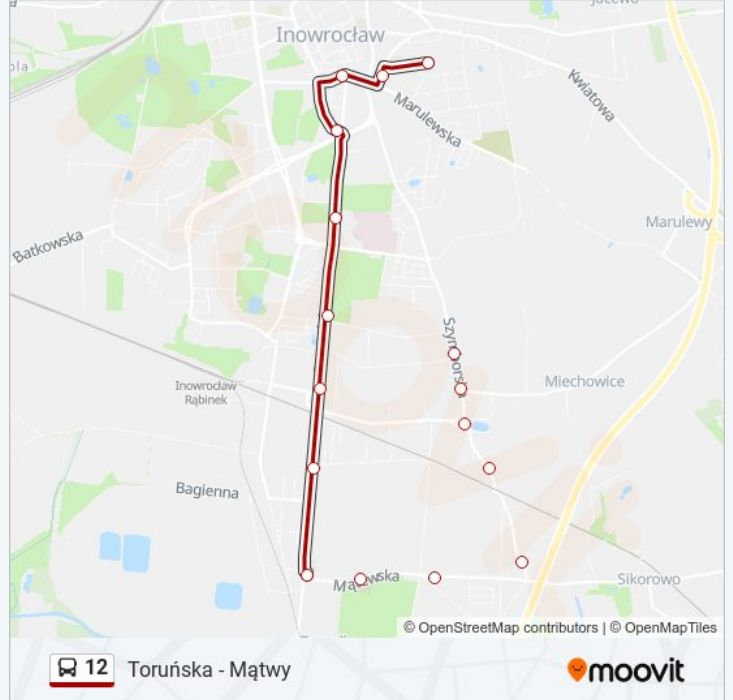

Toruńska / Jacewska

Toruńska / Curie-Skłodowskiej N/Ż

Toruńska / Pętla

Kierunek: Łokietka

14 przystanków

[WYŚWIETL ROZKŁAD JAZDY LINII](#)

Mątwy Pętla 2

Mątewska / Cmentarz

Mątewska / Pokojowa

Wielkopolska / Mątewska

Wielkopolska / Cmentarz N/Ż

Wielkopolska / Dybalskiego

Szymborska / Reymonta

Szymborska / Transportowca N/Ż

Poznańska / Nowa

Poznańska / 'Szpital'

Poznańska / Górnicza

Świętokrzyska / Poznańska

Cegielna / Marulewska

Łokietka Końcowy

Rozkład jazdy dla: autobus 12

Rozkład jazdy dla Łokietka

poniedziałek	06:30 - 18:16
wtorek	06:30 - 18:16
środa	06:30 - 18:16
czwartek	06:30 - 18:16
piątek	06:30 - 18:16
sobota	06:30 - 18:16
niedziela	06:30 - 18:16

Informacja o: autobus 12

Kierunek: Łokietka

Przystanki: 14

Długość trwania przejazdu: 14 min

Podsumowanie linii:

Rozkłady jazdy i mapy tras dla autobus 12 są dostępne w wersji offline w formacie PDF na stronie moovitapp.com. Skorzystaj z Moovit App, aby sprawdzić czasy przyjazdu autobusów na żywo, rozkłady jazdy pociągu czy metra oraz wskazówki krok po kroku jak dojechać w Warszaw komunikacją zbiorową.