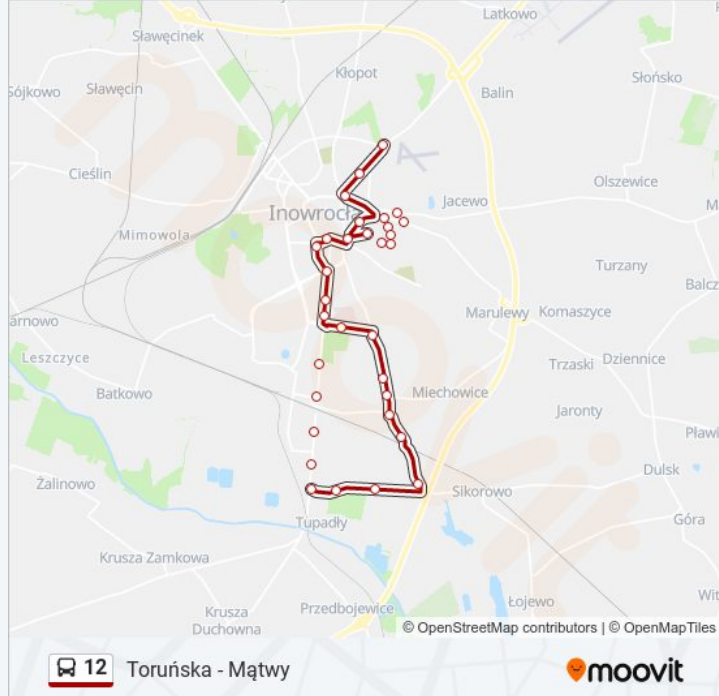

Autobus 12, linia (Toruńska - Mątwy), posiada 3 tras. W dni robocze kursuje:

(1) Mątwy: 04:50 - 20:50(2) Toruńska: 05:25 - 22:30(3) Łokietka: 06:30 - 18:16

Skorzystaj z aplikacji Moovit, aby znaleźć najbliższy przystanek oraz czas przyjazdu najbliższego środka transportu dla: autobus 12.

Kierunek: Mątwy

28 przystanków

[WYŚWIETL ROZKŁAD JAZDY LINII](#)

Toruńska / Pętla

Toruńska / Młyńska

Jacewska / Toruńska

Jacewska / Glinki N/Ż

Św. Ducha / Długa N/Ż

Informacja o: autobus 12**Kierunek:** Mątwy**Przystanki:** 28**Długość trwania przejazdu:** 30 min**Podsumowanie linii:**

Szymborska / Reymonta N/Ż

Wielkopolska / Przybyszewskiego

Wielkopolska / Cmentarz N/Ż

Wielkopolska / Mątewska

Mątewska / Wiejska N/Ż

Starostwo Powiatowe

Mątwy Pętla 2

Kierunek: Toruńska

24 przystanków

[WYŚWIETL ROZKŁAD JAZDY LINII](#)

Mątwy Pętla 2