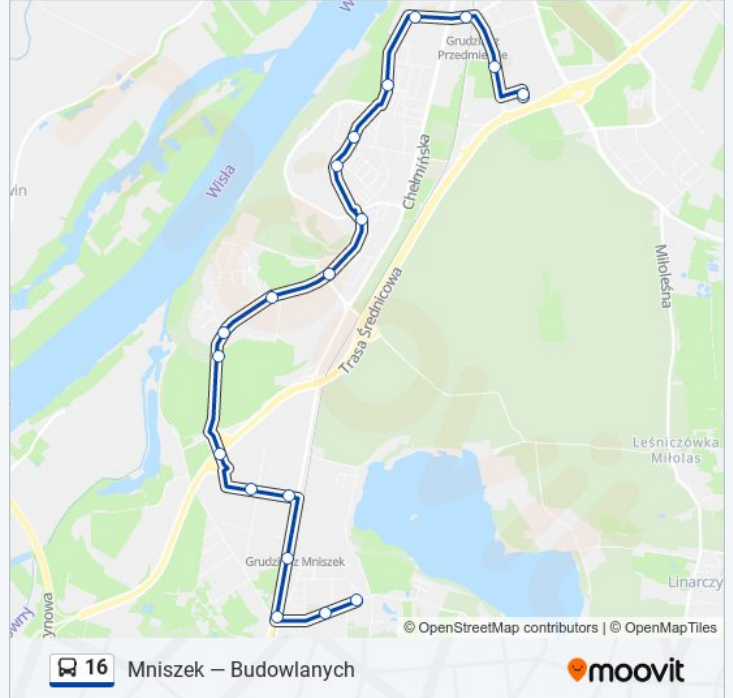

Kierunek: Mniszek

25 przystanków

[WYŚWIETL ROZKŁAD JAZDY LINII](#)

Budowlanych

Parkowa / Szkoła

Parkowa / Wzu

Nauczycielska / Szkoła

Nauczycielska

Hallera / Nauczycielska

Galeria Grudziądzka

Konarskiego / Szkoła

Bydgoska

Kalinkowa / Skwer Handlowy

Kalinkowa (Nż.)

Korczaka / Jackowskiego

Korczaka / Wyspiańskiego

Konstytucji 3 Maja / Kraszewskiego

Konstytucji 3 Maja / Strażacka (Nż.)

Konstytucji 3 Maja

Konstytucji 3 Maja / Sobieskiego

Dębowe Wzgórze (Nż)

Rozkład jazdy dla: autobus 16

Rozkład jazdy dla Mniszek

poniedziałek	08:15 - 22:15
wtorek	08:15 - 22:15
środa	08:15 - 22:15
czwartek	08:15 - 22:15
piątek	08:15 - 22:15
sobota	08:15 - 22:15
niedziela	Nieobsługiwane

Informacja o: autobus 16

Kierunek: Mniszek

Przystanki: 25

Długość trwania przejazdu: 34 min

Podsumowanie linii: