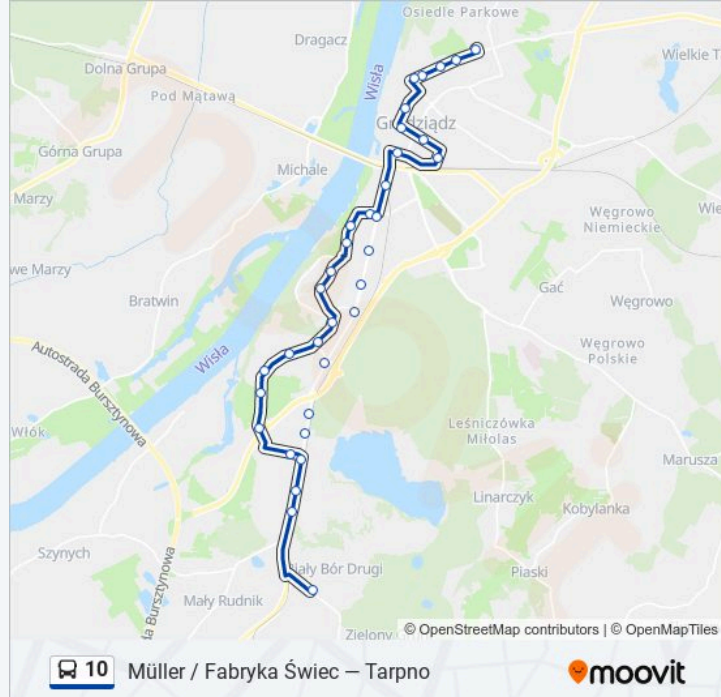

Kierunek: Müller / Fabryka Świec

27 przystanków

[WYŚWIETL ROZKŁAD JAZDY LINII](#)

Pętla Tarpno
Legionów / Poliklinika
Legionów / Biblioteka
Legionów / Szkoła
Wybickiego
Sienkiewicza
Aleja 23 Stycznia 07
Rapackiego
Królewska
Włodka
Chełmińska / Piaskowa
Bydgoska
Kalinkowa / Skwer Handlowy
Kalinkowa (Nż.)
Korczaka / Jackowskiego
Korczaka / Wyspiańskiego
Konstytucji 3 Maja / Kraszewskiego
Konstytucji 3 Maja / Strażacka (Nż.)
Konstytucji 3 Maja
Konstytucji 3 Maja / Sobieskiego
Dębowe Wzgórze (Nż)

Informacja o: autobus 10**Kierunek:** Müller / Fabryka Świec**Przystanki:** 27**Długość trwania przejazdu:** 40 min**Podsumowanie linii:**

Konstytucji 3 Maja / Coz (Nż)

Magazynowa II

Szosa Toruńska / Magazynowa

Szosa Toruńska / Dworzec

Mniszek / Przejazd

Müller / Fabryka Świec

Kierunek: Tarpno

25 przystanków

[WYŚWIETL ROZKŁAD JAZDY LINII](#)

Müller / Fabryka Świec

Mniszek / Przejazd

Szosa Toruńska / Dworzec

Magazynowa I

Magazynowa / Składowa

Konstytucji 3 Maja / Coz (Nż)

Dębowe Wzgórze (Nż)

Konstytucji 3 Maja / Sobieskiego

Konstytucji 3 Maja

Konstytucji 3 Maja / Strażacka (Nż)