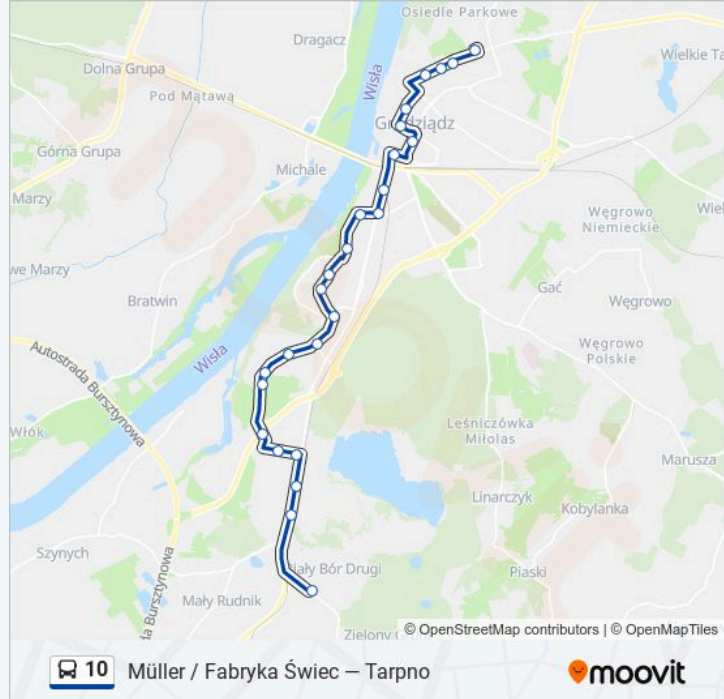

Focha

Aleja 23 Stycznia 06

Sienkiewicza

Legionów / Szkoła

Legionów / Biblioteka

Legionów / Poliklinika

Pętla Tarpno

Rozkłady jazdy i mapy tras dla autobus 10 są dostępne w wersji offline w formacie PDF na stronie moovitapp.com. Skorzystaj z Moovit App, aby sprawdzić czasy przyjazdu autobusów na żywo, rozkłady jazdy pociągu czy metra oraz wskazówki krok po kroku jak dojechać w Warszaw komunikacją zbiorową.

© 2024 Moovit - Wszelkie prawa zastrzeżone