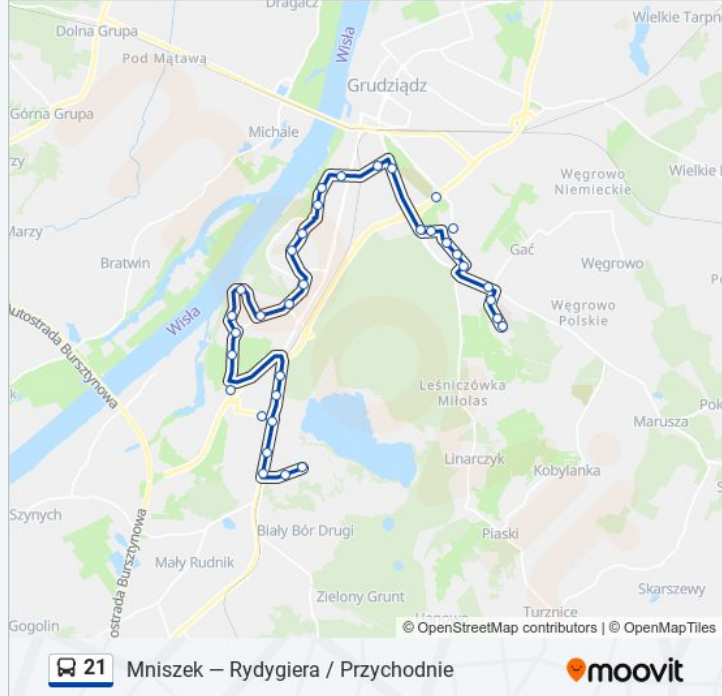

**Informacja o: autobus 21****Kierunek:** Mniszek**Przystanki:** 30**Długość trwania przejazdu:** 40 min**Podsumowanie linii:**

Konstytucji 3 Maja / Sobieskiego

Dębowe Wzgórze (Nż)

Konstytucji 3 Maja / Coz (Nż)

Magazynowa II

Szosa Toruńska / Magazynowa

Szosa Toruńska / Dworzec

Mniszek / Przejazd

Droga Kujawska

Mniszek

Mniszek – Rydygiera / Przychodnie

### Kierunek: Rydygiera / Przychodnie

29 przystanków

[WYŚWIETL ROZKŁAD JAZDY LINII](#)

Mniszek

Droga Kujawska

Mniszek / Przejazd

Szosa Toruńska / Dworzec

Szosa Toruńska / Magazynowa