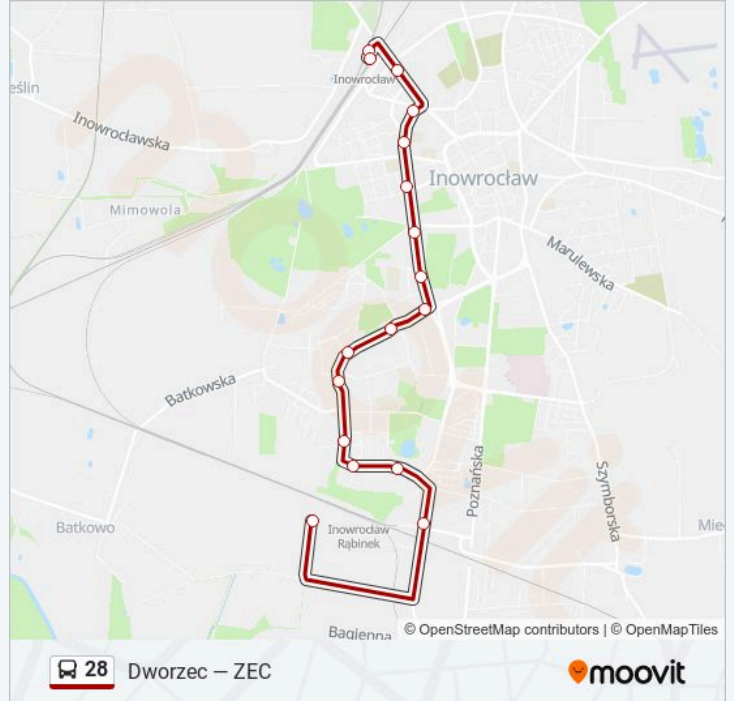

Autobus 28, linia (Dworzec – ZEC), posiada 2 tras. W dni robocze kursuje:

(1) Dworzec PKP: 06:59 - 15:05(2) Zec: 06:26 - 14:38

Skorzystaj z aplikacji Moovit, aby znaleźć najbliższy przystanek oraz czas przyjazdu najbliższego środka transportu dla: autobus 28.

Kierunek: Dworzec PKP

16 przystanków

[WYŚWIETL ROZKŁAD JAZDY LINII](#)

Deszczowa / Torowa / Zec

Staropoznańska / Budowlana

800-Lecia / Niepodległości

800-Lecia / Alejnika

Wojska Polskiego / E. Plater

Deszczowa / Torowa / Zec

Rozkład jazdy dla: autobus 28

Rozkład jazdy dla Zec

poniedziałek	06:26 - 14:38
wtorek	06:26 - 14:38
środa	06:26 - 14:38
czwartek	06:26 - 14:38
piątek	06:26 - 14:38
sobota	Nieobsługiwane
niedziela	Nieobsługiwane

Informacja o: autobus 28

Kierunek: Zec

Przystanki: 17

Długość trwania przejazdu: 24 min

Podsumowanie linii:

Rozkłady jazdy i mapy tras dla autobusu 28 są dostępne w wersji offline w formacie PDF na stronie moovitapp.com. Skorzystaj z Moovit App, aby sprawdzić czasy przyjazdu autobusów na żywo, rozkłady jazdy pociągu czy metra oraz wskazówki krok po kroku jak dojechać w Warszaw komunikacją zbiorową.