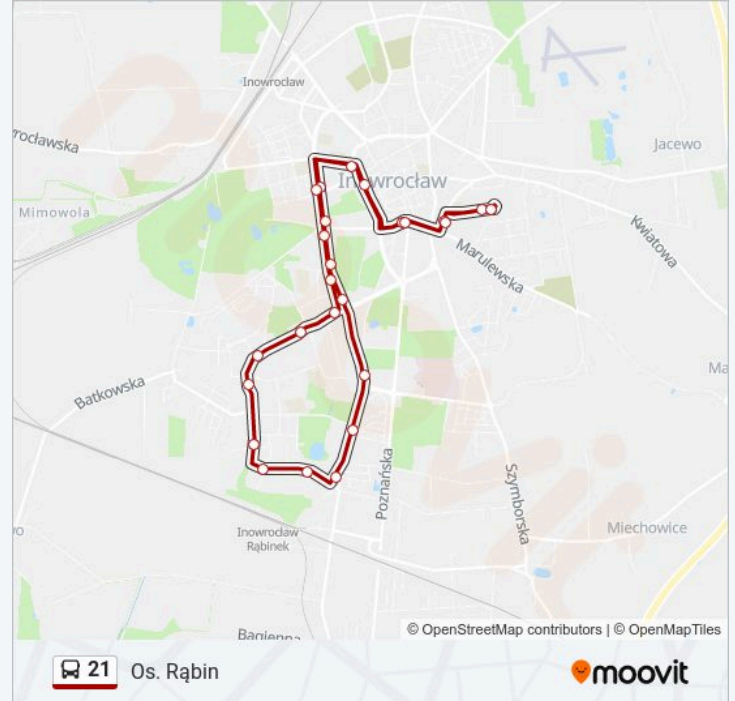

Autobus 21, linia (Os. Rąbin), posiada jedną trasę. W dni robocze kursuje:

(1) Os. Rąbin: 05:02 - 22:14

Skorzystaj z aplikacji Moovit, aby znaleźć najbliższy przystanek oraz czas przyjazdu najbliższego środka transportu dla: autobus 21.

### Kierunek: Os. Rąbin

26 przystanków

[WYŚWIETL ROZKŁAD JAZDY LINII](#)

Łokietka Końcowy  
Łokietka / Początkowy  
Cegielna / Łokietka  
Świętokrzyska / Poznańska  
Staszica / 6 Stycznia  
Ratuszowa / Solankowa  
Niepodległości / Świętokrzyska  
Niepodległości / Krzywińskiego  
Wojska Polskiego  
Wojska Polskiego / Piłsudskiego  
Wojska Polskiego / Grochowa  
Wojska Polskiego / Bł. J. Popiełuszki  
Wojska Polskiego / Arctowskiego  
800-Lecia / Wojska Polskiego  
800-Lecia / 59 Pułku Piechoty  
Niepodległości / Cicha N/Ż  
Niepodległości / Miłosza  
Niepodległości / Miechowicka  
Niepodległości / Zapadłe  
Niepodległości / Krzywińskiego  
Ratuszowa / Świętokrzyska

### Informacja o: autobus 21

**Kierunek:** Os. Rąbin

**Przystanki:** 26

**Długość trwania przejazdu:** 36 min

**Podsumowanie linii:**

Ratuszowa / Solankowa

Narutowicza / Grodzka

Świętokrzyska / Poznańska

Cegielna / Marulewska

Łokietka Końcowy

Rozkłady jazdy i mapy tras dla autobus 21 są dostępne w wersji offline w formacie PDF na stronie moovitapp.com. Skorzystaj z Moovit App, aby sprawdzić czasy przyjazdu autobusów na żywo, rozkłady jazdy pociągu czy metra oraz wskazówki krok po kroku jak dojechać w Warsaw komunikacją zbiorową.