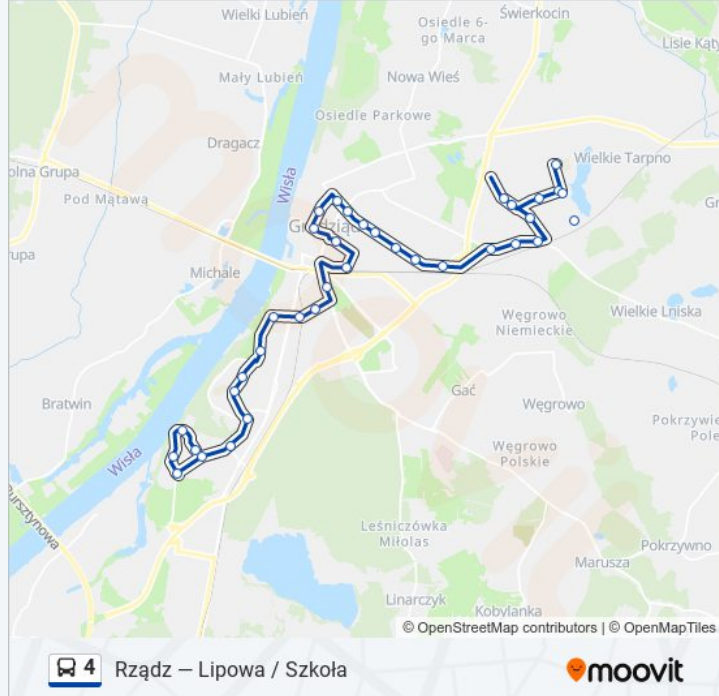

Lipowa / Szkoła

Droga Kurpiowska / Lipowa

Droga Kurpiowska / Żonkilowa

Droga Graniczna

Waryńskiego / Droga Graniczna

Waryńskiego / Droga Bociania

Rondo Maczka

Waryńskiego / Łukasiewicza

Informacja o: autobus 4

Kierunek: Lipowa / Szkoła

Przystanki: 34

Długość trwania przejazdu: 43 min

Podsumowanie linii:

Sikorskiego

Mikołaja Z Ryńska

Waryńskiego / Centrum Medyczne

Waryńskiego / Czarna Doga

Waryńskiego / Ruchniewiczza

Waryńskiego / Mierosławskiego

Waryńskiego / Łukasiewiczza

Rondo Maczka

Waryńskiego / Droga Bociania

Waryńskiego / Droga Graniczna

Droga Graniczna

Droga Graniczna / Strefa

Droga Graniczna / Rondo Grabskiego

Droga Kurpiowska / Żonkilowa

Droga Kurpiowska / Lipowa

Lipowa / Szkoła

Kierunek: Rządź

33 przystanków

[WYŚWIETL ROZKŁAD JAZDY LINII](#)