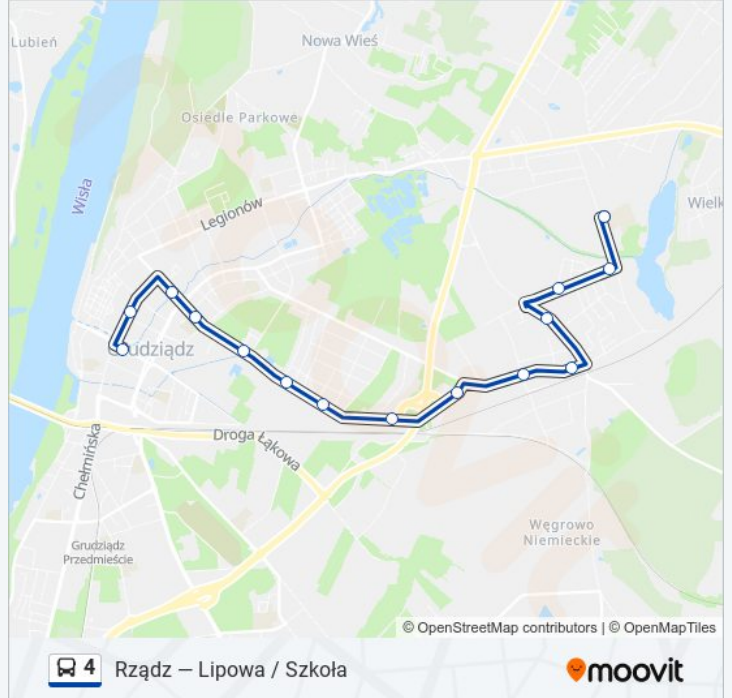

Skorzystaj z aplikacji Moovit, aby znaleźć najbliższy przystanek oraz czas przyjazdu najbliższego środka transportu dla: autobus 4.

Kierunek: Al. 23 Stycznia

15 przystanków

[WYŚWIETL ROZKŁAD JAZDY LINII](#)

Lipowa / Szkoła

Droga Kurpiowska / Lipowa

Droga Kurpiowska / Żonkilowa

Droga Graniczna

Waryńskiego / Droga Graniczna

Waryńskiego / Droga Bociania

Rondo Maczka

Waryńskiego / Łukasiewicza

Waryńskiego / Mierosławskiego

Waryńskiego / Ruchniewiczza

Waryńskiego / Czarna Doga

Mikołaja Z Ryńska

Sikorskiego

Sienkiewiczza

Aleja 23 Stycznia 07

Rozkład jazdy dla: autobus 4

Kierunek: Lipowa / Szkoła

34 przystanków

[WYŚWIETL ROZKŁAD JAZDY LINII](#)

Rząd

Sobieskiego / Garaże

Sobieskiego / Szkoła

Konstytucji 3 Maja / Sobieskiego

Konstytucji 3 Maja