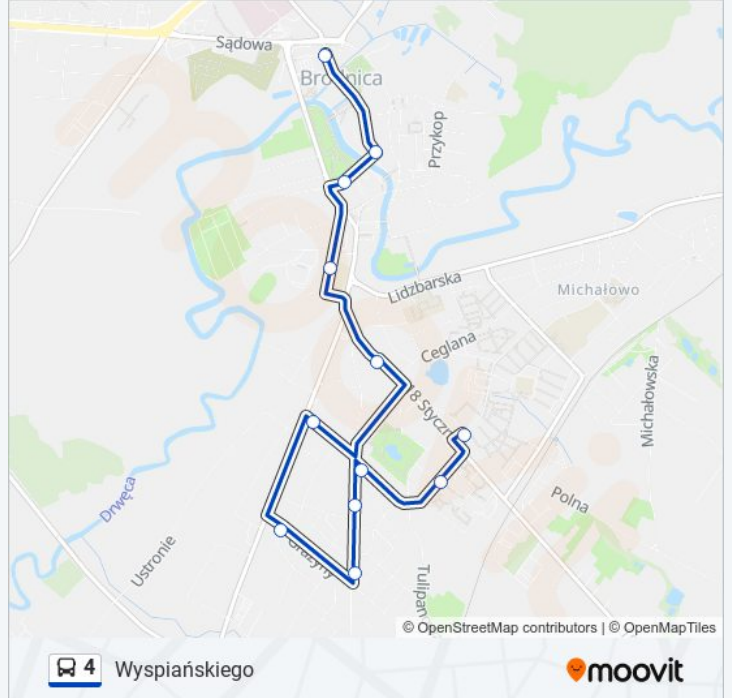

Sikorskiego

Sikorskiego U.S.

Sikorskiego Cymir

Saminex Pętla

Kierunek: Wyspiańskiego

12 przystanków

[WYŚWIETL ROZKŁAD JAZDY LINII](#)

Zamkowa

Poprzeczna

Mieszka I

Wyspiańskiego

Rozkład jazdy dla: autobus 4

Rozkład jazdy dla Wyspiańskiego

poniedziałek	18:45
wtorek	18:45
środa	18:45
czwartek	18:45
piątek	18:45
sobota	10:20
niedziela	Nieobsługiwane

Informacja o: autobus 4

Kierunek: Wyspiańskiego

Przystanki: 12

Długość trwania przejazdu: 25 min

Podsumowanie linii:

Kierunek: Wyspiańskiego (Zmiana Linii)

17 przystanków

[WYŚWIETL ROZKŁAD JAZDY LINII](#)

Saminex Pętla
 Sikorskiego Cymir
 Sikorskiego U.S.
 Sikorskiego
 Kolejowa I
 Zamkowa
 Św. Jakuba
 Kościelna
 3 Maja
 18 Stycznia
 Poprzeczna
 Grażyny
 Nowa I
 Nowa
 Poprzeczna
 Mieszka I
 Wyspiańskiego