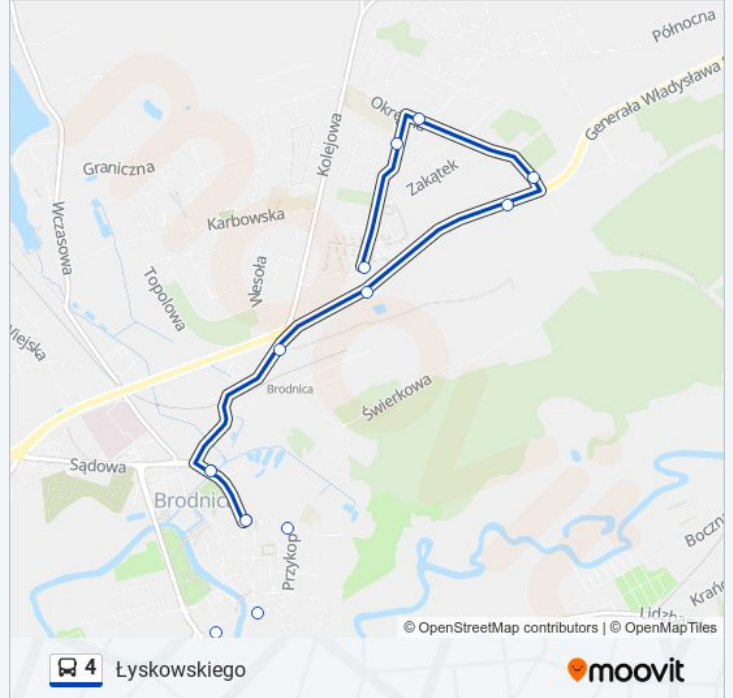

Przykop

Kierunek: Łyskowskiego

17 przystanków

[WYŚWIETL ROZKŁAD JAZDY LINII](#)

Wypiańskiego

Wypiańskiego I

Wypiańskiego II

Ceglana

Sikorskiego U.S.

Okrężna Cofresco

Okrężna

Łyskowskiego

Łyskowskiego Pętla

Rozkład jazdy dla: autobus 4

Rozkład jazdy dla Łyskowskiego

poniedziałek	11:40 - 17:41
wtorek	11:40 - 17:41
środa	11:40 - 17:41
czwartek	11:40 - 17:41
piątek	11:40 - 17:41
sobota	Nieobsługiwane
niedziela	Nieobsługiwane

Informacja o: autobus 4

Kierunek: Łyskowskiego

Przystanki: 17

Długość trwania przejazdu: 9 min

Podsumowanie linii:

Kierunek: Łyskowskiego Przez Btbs

19 przystanków

[WYŚWIETL ROZKŁAD JAZDY LINII](#)