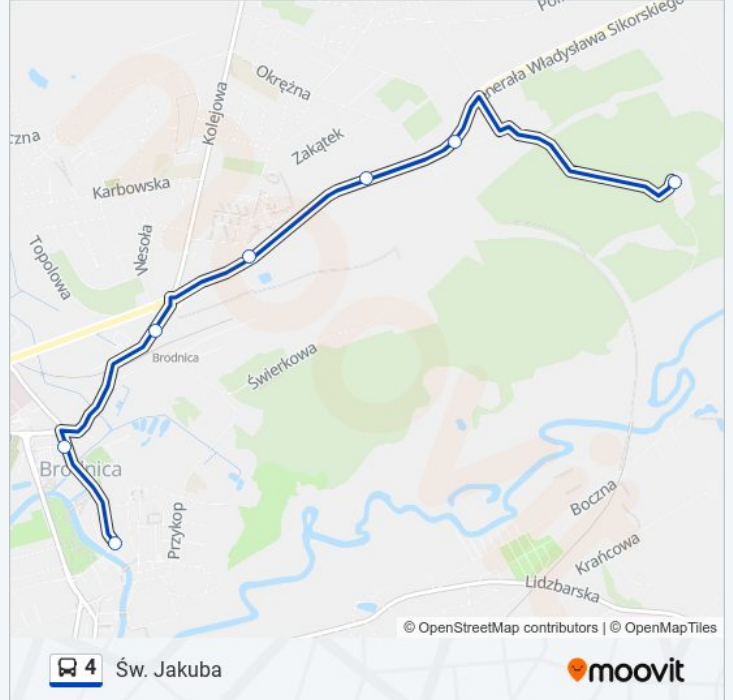

Rozkłady jazdy i mapy tras dla autobus 4 są dostępne w wersji offline w formacie PDF na stronie moovitapp.com. Skorzystaj z Moovit App, aby sprawdzić czasy przyjazdu autobusów na żywo, rozkłady jazdy pociągu czy metra oraz wskazówki krok po kroku jak dojechać w Warszaw komunikacją zbiorową.

© 2024 Moovit - Wszelkie prawa zastrzeżone