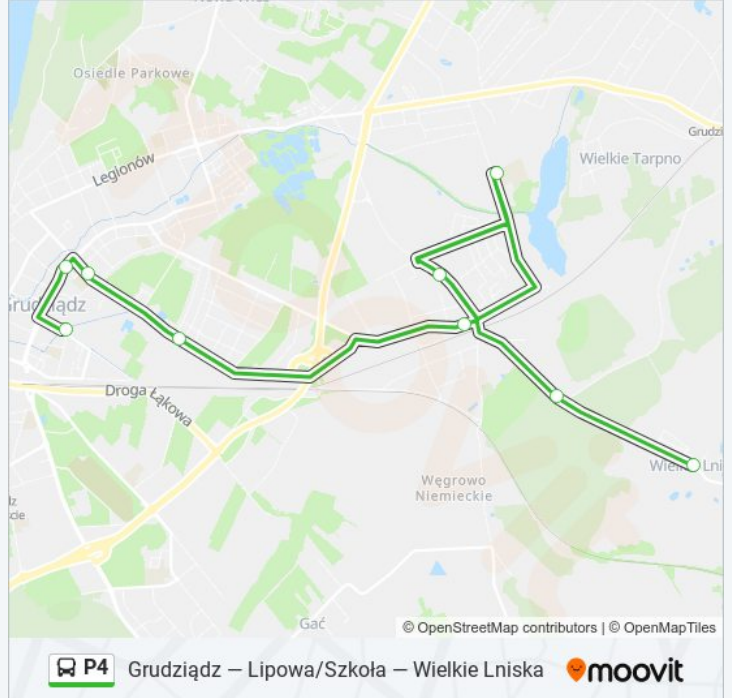

Kierunek: Wielkie Lniska

9 przystanków

[WYŚWIETL ROZKŁAD JAZDY LINII](#)

Grudziądz, Rapackiego / Intermarche

Mikołaja Z Ryńska

Waryńskiego / Centrum Medyczne

Waryńskiego / Ruchniewicza

Waryńskiego / Droga Graniczna

Droga Graniczna

Lipowa / Szkoła

Wielkie Lniska I

Wielkie Lniska

Rozkład jazdy dla: autobus P4

Rozkład jazdy dla Wielkie Lniska

poniedziałek	04:36 - 19:41
wtorek	04:36 - 19:41
środa	04:36 - 19:41
czwartek	04:36 - 19:41
piątek	04:36 - 19:41
sobota	06:53 - 19:03
niedziela	08:13 - 19:03

Informacja o: autobus P4

Kierunek: Wielkie Lniska

Przystanki: 9

Długość trwania przejazdu: 13 min

Podsumowanie linii: