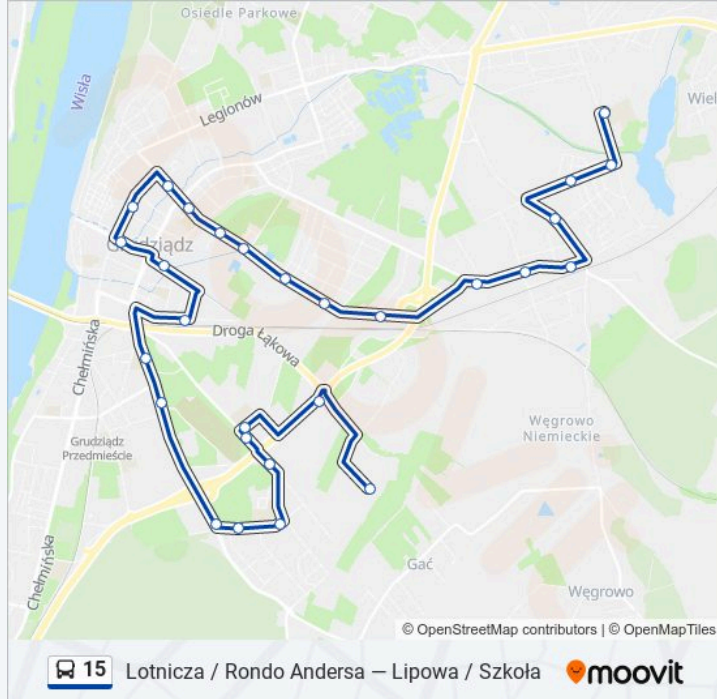

Droga Kurpiowska / Żonkilowa

Droga Kurpiowska / Lipowa

Lipowa / Szkoła

Kierunek: Lipowa / Szkoła

27 przystanków

[WYŚWIETL ROZKŁAD JAZDY LINII](#)

Lotnicza / Rondo Andersa

Budowlanych

Informacja o: autobus 15

Kierunek: Lipowa / Szkoła

Przystanki: 27

Długość trwania przejazdu: 37 min

Podsumowanie linii:

Waryńskiego / Mierosławskiego
Waryńskiego / Łukasiewicza
Rondo Maczka
Waryńskiego / Droga Bociania
Waryńskiego / Droga Graniczna
Droga Graniczna
Droga Kurpiowska / Żonkilowa
Droga Kurpiowska / Lipowa
Lipowa / Szkoła

Kierunek: Lotnicza / Rondo Andersa

24 przystanków

[WYŚWIETL ROZKŁAD JAZDY LINII](#)

Lipowa / Szkoła
Droga Kurpiowska / Lipowa
Droga Kurpiowska / Żonkilowa
Droga Graniczna
Waryńskiego / Droga Graniczna
Waryńskiego / Droga Bociania
Rondo Maczka
Waryńskiego / Łukasiewicza
Waryńskiego / Mierosławskiego
Waryńskiego / Ruchniewiczza
Waryńskiego / Czarna Doga
Mikołaja Z Ryńska
Sikorskiego
Sienkiewiczza
Aleja 23 Stycznia 05
Rapackiego
Królewska
Hallera / Bursa

Nauczycielska / Szkoła

Lotnicza / Parkowa

Lotnicza / Rondo Andersa

Kierunek: Rossmann

11 przystanków

[WYŚWIETL ROZKŁAD JAZDY LINII](#)

Aleja 23 Stycznia 05

Rapackiego