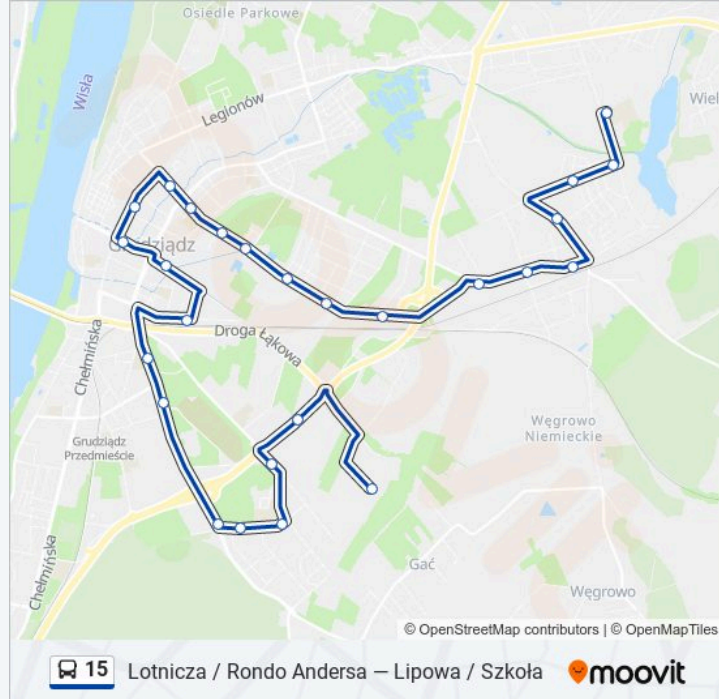

Skorzystaj z aplikacji Moovit, aby znaleźć najbliższy przystanek oraz czas przyjazdu najbliższego środka transportu dla: autobus 15.

Kierunek: Al. 23 Stycznia

26 przystanków

[WYŚWIETL ROZKŁAD JAZDY LINII](#)

Informacja o: autobus 15**Kierunek:** Al. 23 Stycznia**Przystanki:** 26**Długość trwania przejazdu:** 37 min**Podsumowanie linii:**

Waryńskiego / Droga Bociania

Waryńskiego / Droga Graniczna

Droga Graniczna

Droga Kurpiowska / Żonkilowa

Droga Kurpiowska / Lipowa

Lipowa / Szkoła

Kierunek: Lipowa / Szkoła

27 przystanków

[WYŚWIETL ROZKŁAD JAZDY LINII](#)

Lotnicza / Rondo Andersa

Budowlanych

Informacja o: autobus 15

Kierunek: Lipowa / Szkoła

Przystanki: 27

Długość trwania przejazdu: 37 min

Podsumowanie linii:

Waryńskiego / Mierosławskiego
Waryńskiego / Łukasiewicza
Rondo Maczka
Waryńskiego / Droga Bociania
Waryńskiego / Droga Graniczna
Droga Graniczna
Droga Kurpiowska / Żonkilowa
Droga Kurpiowska / Lipowa
Lipowa / Szkoła