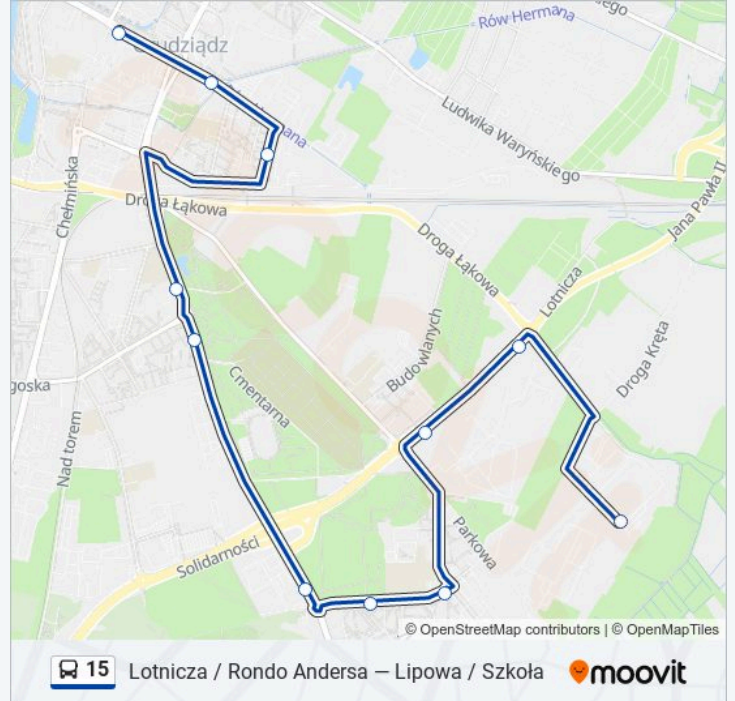

Rozkłady jazdy i mapy tras dla autobus 15 są dostępne w wersji offline w formacie PDF na stronie moovitapp.com. Skorzystaj z Moovit App, aby sprawdzić czasy przyjazdu autobusów na żywo, rozkłady jazdy pociągu czy metra oraz wskazówki krok po kroku jak dojechać w Warszaw komunikacją zbiorową.

© 2024 Moovit - Wszelkie prawa zastrzeżone