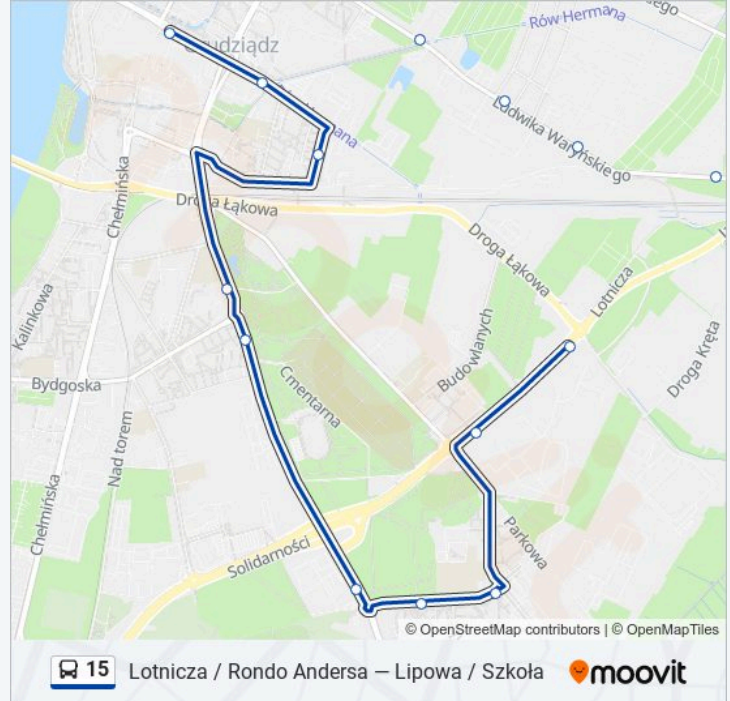

Droga Kurpiowska / Żonkilowa

Droga Kurpiowska / Lipowa

Lipowa / Szkoła

Kierunek: Lipowa / Szkoła

27 przystanków

[WYŚWIETL ROZKŁAD JAZDY LINII](#)

Lotnicza / Rondo Andersa

Budowlanych

Kierunek: Lotnicza / Rondo Andersa

24 przystanków

[WYŚWIETL ROZKŁAD JAZDY LINII](#)

Lipowa / Szkoła
Droga Kurpiowska / Lipowa
Droga Kurpiowska / Żonkilowa
Droga Graniczna
Waryńskiego / Droga Graniczna
Waryńskiego / Droga Bociania
Rondo Maczka
Waryńskiego / Łukasiewicza
Waryńskiego / Mierosławskiego
Waryńskiego / Ruchniewiczza
Waryńskiego / Czarna Doga
Mikołaja Z Ryńska
Sikorskiego
Sienkiewiczza
Aleja 23 Stycznia 05
Rapackiego
Królewska
Hallera / Bursa

Informacja o: autobus 15

Kierunek: Lotnicza / Rondo Andersa

Przystanki: 24

Długość trwania przejazdu: 33 min

Podsumowanie linii:

Hallera / Bora Komorowskiego

Hallera / Nauczycielska

Nauczycielska

Nauczycielska / Szkoła

Lotnicza / Parkowa

Lotnicza / Rondo Andersa

Kierunek: Rossmann

11 przystanków

[WYŚWIETL ROZKŁAD JAZDY LINII](#)

Aleja 23 Stycznia 05

Rapackiego