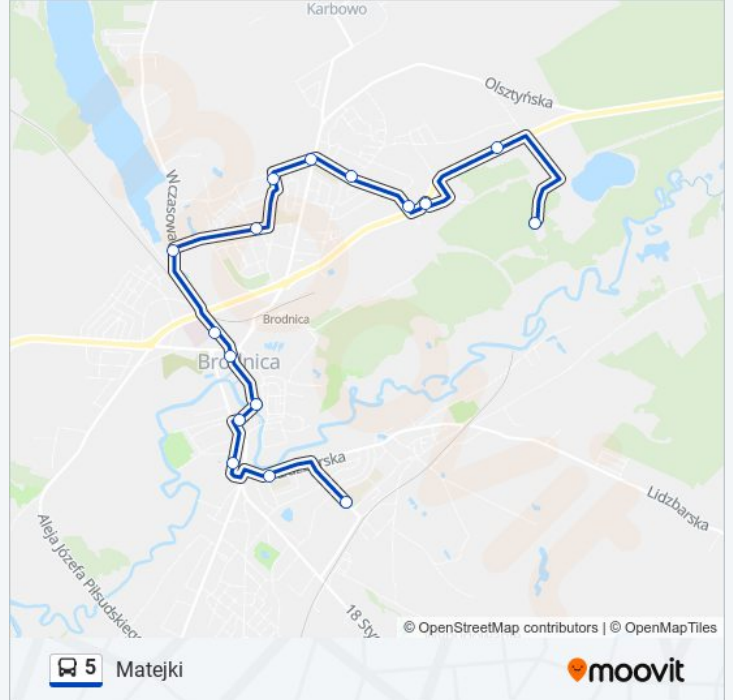

Rozkłady jazdy i mapy tras dla autobus 5 są dostępne w wersji offline w formacie PDF na stronie moovitapp.com. Skorzystaj z Moovit App, aby sprawdzić czasy przyjazdu autobusów na żywo, rozkłady jazdy pociągu czy metra oraz wskazówki krok po kroku jak dojechać w Warszaw komunikacją zbiorową.

© 2024 Moovit - Wszelkie prawa zastrzeżone