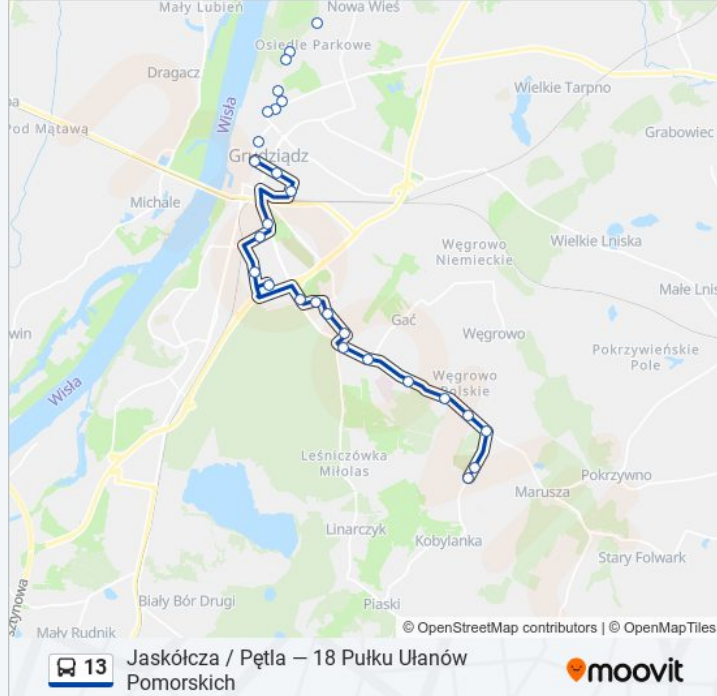

Informacja o: autobus 13

Kierunek: Jaskółcza / Pętla

Przystanki: 27

Długość trwania przejazdu: 37 min

Podsumowanie linii:

Ikara / Skarżyńskiego

Warszawska / Miłoleśna (Nż.)

Warszawska / Rydygiera

Warszawska / Solanki

Warszawska / Osiedle (Nż)

Warszawska / Krucza (Nż)

Warszawska / Jaskółcza

Jaskółcza / Cmentarz

Jaskółcza / Pętla

Rozkłady jazdy i mapy tras dla autobus 13 są dostępne w wersji offline w formacie PDF na stronie moovitapp.com. Skorzystaj z Moovit App, aby sprawdzić czasy przyjazdu autobusów na żywo, rozkłady jazdy pociągu czy metra oraz wskazówki krok po kroku jak dojechać w Warszaw komunikacją zbiorową.