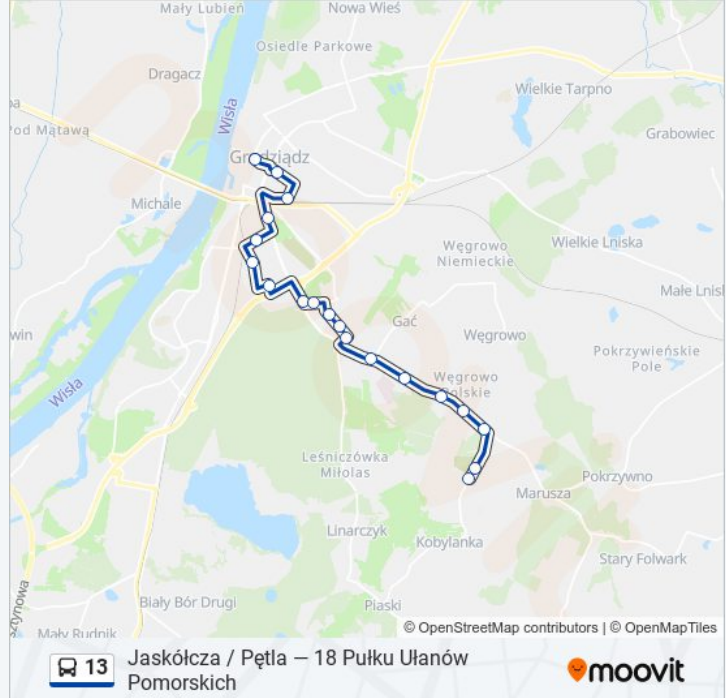

Przystanki: 19

Długość trwania przejazdu: 26 min

Podsumowanie linii:

Kierunek: Al. 23 Stycznia

9 przystanków

[WYŚWIETL ROZKŁAD JAZDY LINII](#)

18 Pułku Ułanów Pomorskich

Jagiełły / Czwartaków (Nż.)