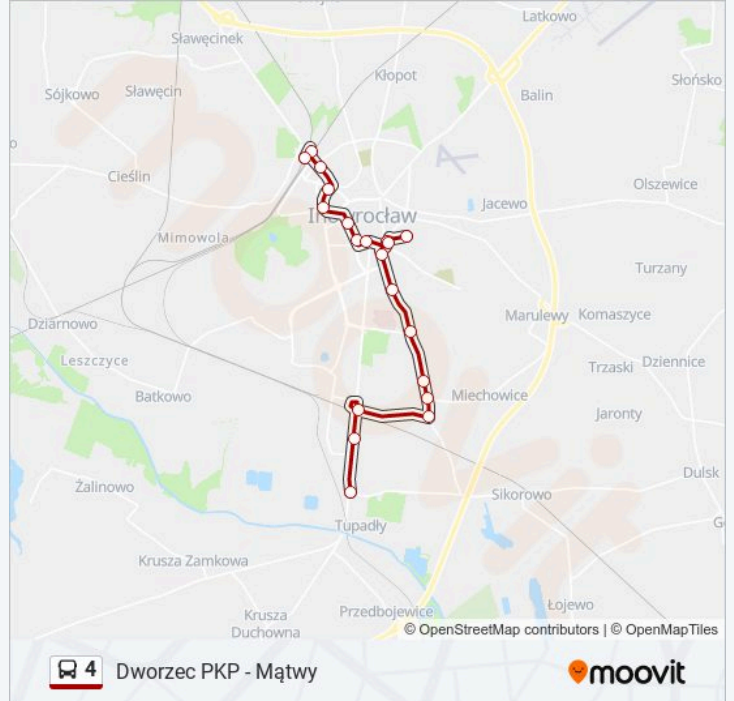

Kierunek: Mątwy

21 przystanków

[WYŚWIETL ROZKŁAD JAZDY LINII](#)

Dworzec PKP Końcowy

Dworzec PKP I

Dworcowa / Grabskiego

Kopernika / Wawrzyniaka

Kopernika / Narutowicza

Narutowicza / Grodzka

Świętokrzyska / Poznańska

Cegielna / Marulewska

Łokietka / Początkowy

Cegielna / Łokietka

Szyborska / Górnicza N/Ż

Szyborska / Gronowa

Szyborska / Miechowicka N/Ż

Szyborska / Transportowca N/Ż

Szyborska / Reymonta N/Ż

Przybyszewskiego / Wielkopolska

Przybyszewskiego / Kolejowa N/Ż

Przybyszewskiego / Pogodna N/Ż

Rozkład jazdy dla: autobus 4

Rozkład jazdy dla Mątwy

poniedziałek	05:14 - 16:29
wtorek	05:14 - 16:29
środa	05:14 - 16:29
czwartek	05:14 - 16:29
piątek	05:14 - 16:29
sobota	Nieobsługiwane
niedziela	Nieobsługiwane

Informacja o: autobus 4

Kierunek: Mątwy

Przystanki: 21

Długość trwania przejazdu: 31 min

Podsumowanie linii: