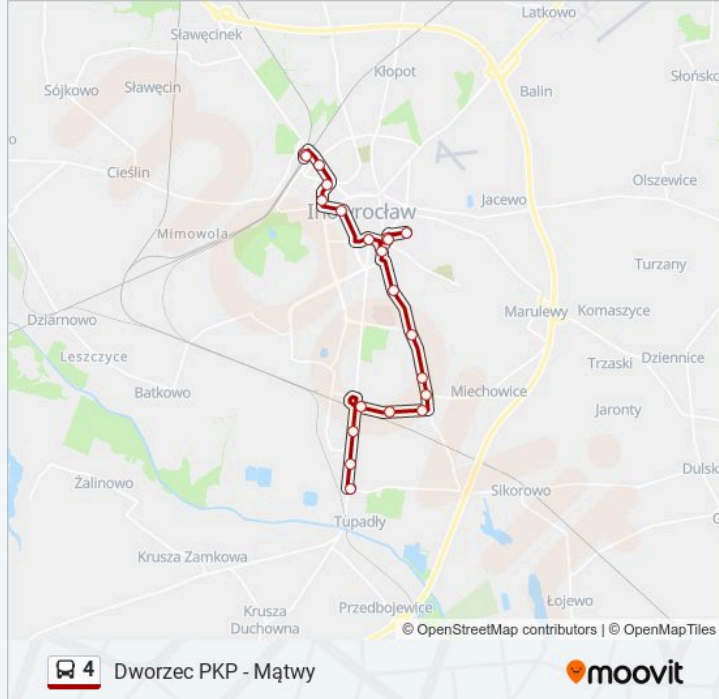

Dworzec PKP - Mątwy

Skorzystaj Z Aplikacji

Autobus 4, linia (Dworzec PKP - Mątwy), posiada 2 tras. W dni robocze kursuje:

(1) Dworzec PKP: 05:48 - 17:06(2) Mątwy: 05:14 - 16:29

Skorzystaj z aplikacji Moovit, aby znaleźć najbliższy przystanek oraz czas przyjazdu najbliższego środka transportu dla: autobus 4.

Kierunek: Dworzec PKP

20 przystanków

[WYŚWIETL ROZKŁAD JAZDY LINII](#)

Mątwy Pętla 2

Poznańska / Polna N/Ż

Przybyszewskiego / Wiadukt N/Ż

Wielkopolska / Dybalskiego

Szymborska / Reymonta

Cegielna / Łokietka

Szyborska / Górnicza N/Ż

Szyborska / Gronowa

Szyborska / Miechowicka N/Ż

Szyborska / Transportowca N/Ż

Szyborska / Reymonta N/Ż

Przybyszewskiego / Wielkopolska

Przybyszewskiego / Kolejowa N/Ż

Informacja o: autobus 4

Kierunek: Mątwy

Przystanki: 21

Długość trwania przejazdu: 31 min

Podsumowanie linii:

Poznańska / Skryta

Poznańska / Chemiczna

Mątwy Pętla 2