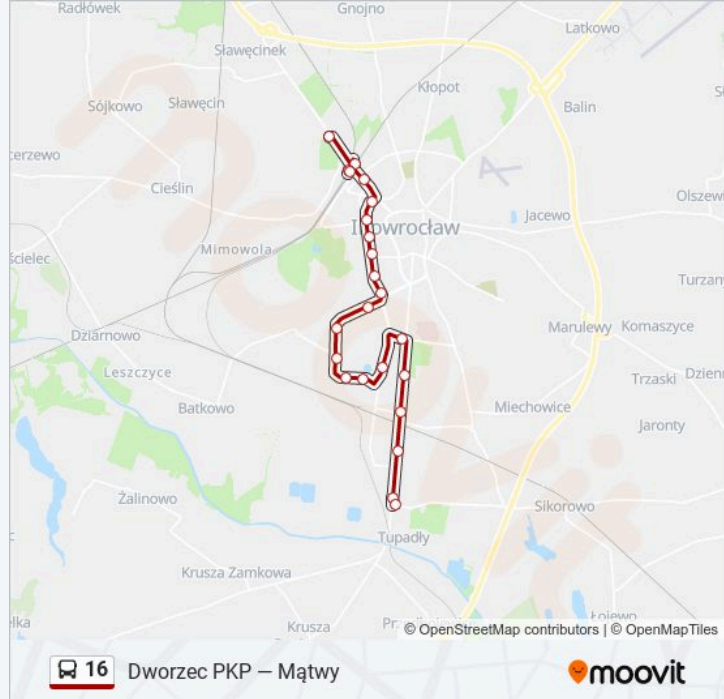

Dworcowa / Metalowców

Szklarska N/Ż

Dworzec PKP Końcowy

Dworzec PKP I

Os. Bydgoskie / Szosa Bydgoska

Rozkłady jazdy i mapy tras dla autobus 16 są dostępne w wersji offline w formacie PDF na stronie moovitapp.com. Skorzystaj z Moovit App, aby sprawdzić czasy przyjazdu autobusów na żywo, rozkłady jazdy pociągu czy metra oraz wskazówki krok po kroku jak dojechać w Warsaw komunikacją zbiorową.

© 2024 Moovit - Wszelkie prawa zastrzeżone