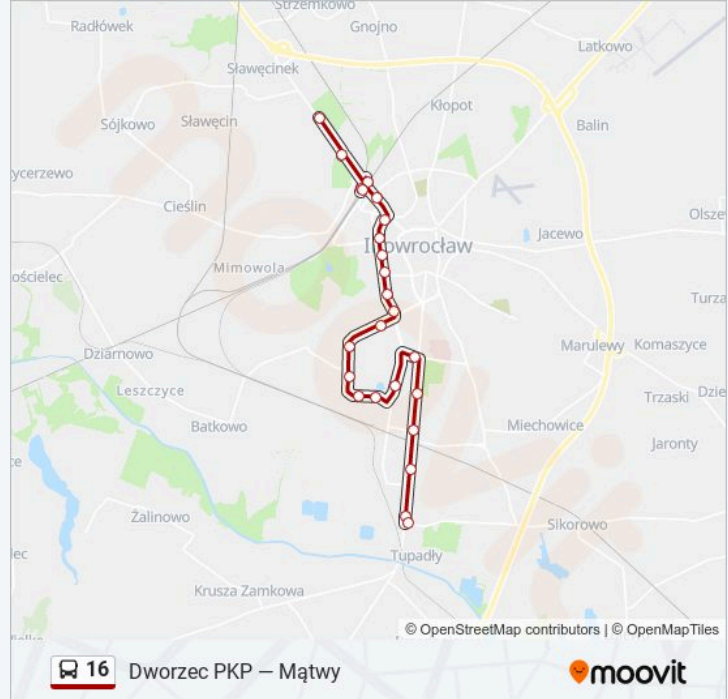

Informacja o: autobus 16

Kierunek: Działki

Przystanki: 24

Długość trwania przejazdu: 35 min

Podsumowanie linii:

Dworcowa / Metalowców

Szklarska N/Ż

Dworzec PKP Końcowy

Dworzec PKP I

Os. Bydgoskie / Szosa Bydgoska

Szosa Bydgoska / Działki

Kierunek: Mątwy

25 przystanków

[WYŚWIETL ROZKŁAD JAZDY LINII](#)

Szosa Bydgoska / Działki

Osiedle Bydgoskie