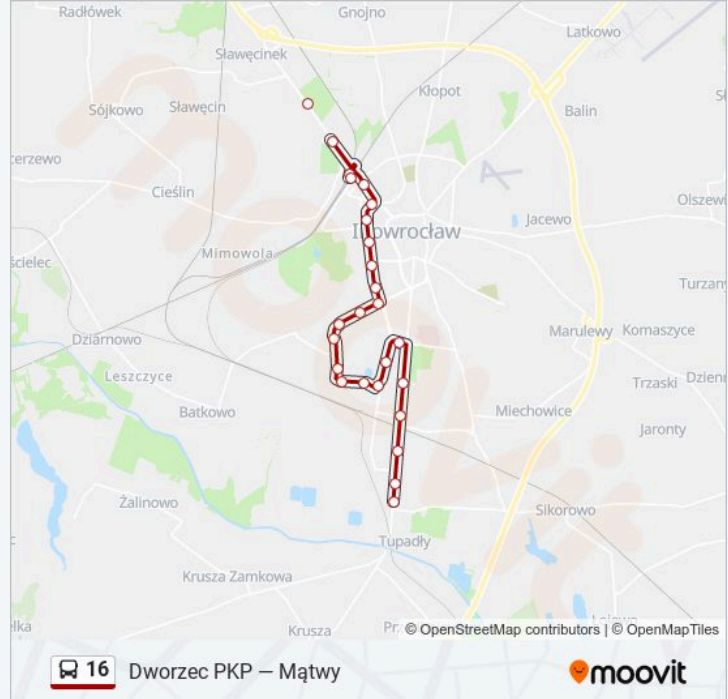

Informacja o: autobus 16

Kierunek: Mątwy

Przystanki: 25

Długość trwania przejazdu: 26 min

Podsumowanie linii:

Niepodległości / Miłosza

Miechowicka / Niepodległości

Poznańska / Wspólna

Poznańska / Przybyszewskiego N/Ż

Poznańska / Skryta

Poznańska / Chemiczna

Poznańska / Maćkowskiego

Kierunek: Os. Bydgoskie

23 przystanków

[WYŚWIETL ROZKŁAD JAZDY LINII](#)

Poznańska / Maćkowskiego