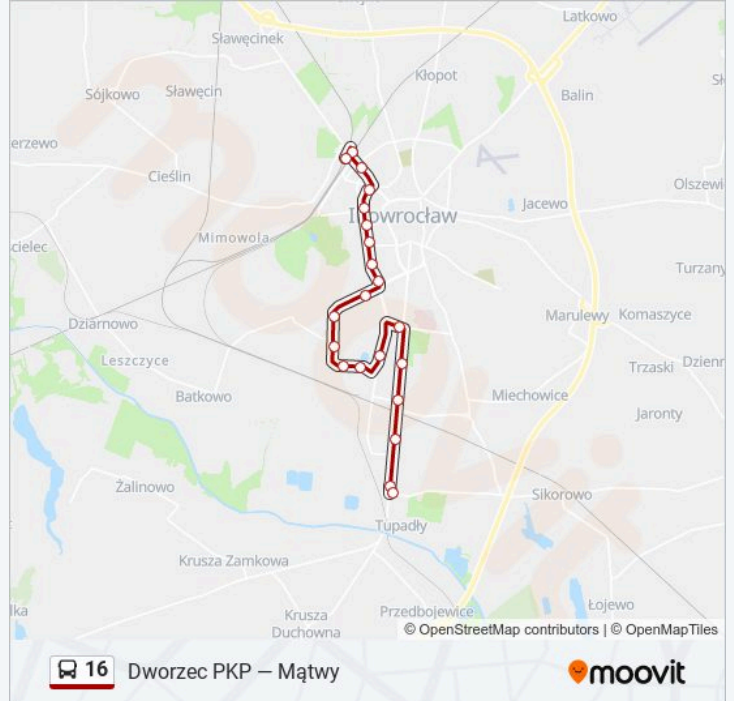

Autobus 16, linia (Dworzec PKP – Mątwy), posiada 4 tras. W dni robocze kursuje:

(1) Dworzec PKP: 05:29 - 22:29(2) Działki: 07:19 - 18:16(3) Mątwy: 04:57 - 21:59(4) Os. Bydgoskie: 06:19

Skorzystaj z aplikacji Moovit, aby znaleźć najbliższy przystanek oraz czas przyjazdu najbliższego środka transportu dla: autobus 16.

Kierunek: Dworzec PKP

21 przystanków

[WYŚWIETL ROZKŁAD JAZDY LINII](#)

Poznańska / Maćkowskiego
Mątwy / Pętla 1
Poznańska / Polna N/Ż
Poznańska / 'Wiadukt'
Poznańska / Nowa
Miechowicka / Poznańska
Niepodległości / Błażka
800-Lecia / Niepodległości
800-Lecia / Alejnika
Wojska Polskiego / E. Plater
Wojska Polskiego / Szarych Szeregów
Wojska Polskiego / Kusocińskiego
Niepodległości / Zapadłe
Niepodległości / Krzywińskiego
Ratuszowa / Świętokrzyska
Ratuszowa / Solankowa
Kopernika / Narutowicza
Kopernika / Dworcowa
Dworcowa / Metalowców
Szkłarska N/Ż
Dworzec PKP Końcowy

Informacja o: autobus 16**Kierunek:** Dworzec PKP**Przystanki:** 21**Długość trwania przejazdu:** 28 min**Podsumowanie linii:**

Kierunek: Działki

24 przystanków

[WYŚWIETL ROZKŁAD JAZDY LINII](#)

Poznańska / Maćkowskiego