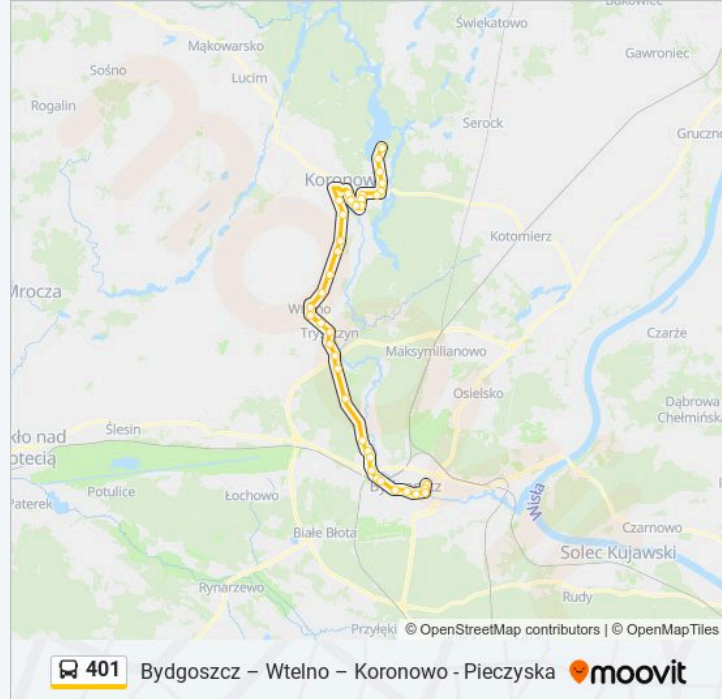

Tryszczyn / Wteleńska

Tryszczyn / Podmiejska

Tryszczyn / Leśniczówka

Tryszczyn / Las

Szczutki

Koronowska / Wodociągi

Nad Torem / Chmurna

Nad Torem / Karolewska

Rondo Maczka

Grunwaldzka / Kraszewskiego

Grunwaldzka / Czarna Droga

Rondo Grunwaldzkie

Plac Teatralny

Rondo Jagiellonów

Dworzec Autobusowy

Ogińskiego / Moniuszki

Rondo Wielkopolskie

Kierunek: Koronowo

36 przystanków

[WYŚWIETL ROZKŁAD JAZDY LINII](#)

Rondo Wielkopolskie

Dworzec Autobusowy

Jagiellońska / Piotrowskiego

Focha / Opera

Rondo Grunwaldzkie

Grunwaldzka / Czarna Droga

Grunwaldzka / Kraszewskiego

Rondo Maczka

Nad Torem / Karolewska

Nad Torem / Chmurna

Koronowska / Wodociągi

Szczutki

Rozkład jazdy dla: autobus 401

Rozkład jazdy dla Koronowo

poniedziałek	05:45 - 21:30
wtorek	05:45 - 21:30
środa	05:45 - 21:30
czwartek	05:45 - 21:30
piątek	05:45 - 21:30
sobota	05:45 - 21:30
niedziela	13:20 - 21:30

Informacja o: autobus 401

Kierunek: Koronowo

Przystanki: 36

Długość trwania przejazdu: 49 min

Podsumowanie linii: