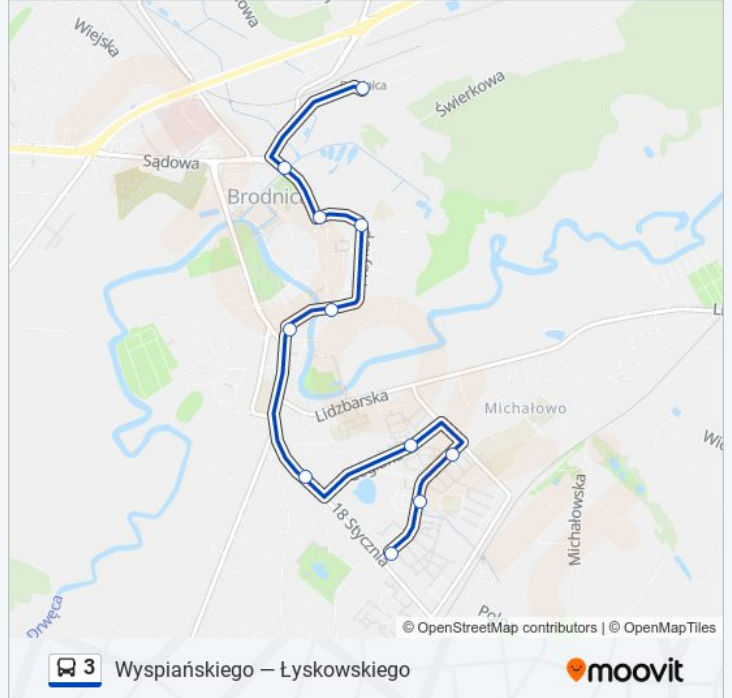

Wyspiańskiego — Łyskowskiego

Skorzystaj Z Aplikacji

Autobus 3, linia (Wyspiańskiego — Łyskowskiego), posiada 5 tras. W dni robocze kursuje:
(1) Dworzec PKP / Do Zajezdni: 07:45 - 17:40(2) Vorwerk: 05:10 - 13:20(3) Wyspiańskiego: 07:05 - 19:45(4)
Łyskowskiego: 05:51 - 20:15(5) Św. Jakuba: 13:55 - 15:00

Skorzystaj z aplikacji Moovit, aby znaleźć najbliższy przystanek oraz czas przyjazdu najbliższego środka transportu dla: autobus 3.

Kierunek: Dworzec PKP / Do Zajezdni

11 przystanków

[WYŚWIETL ROZKŁAD JAZDY LINII](#)

Wyspiańskiego
Wyspiańskiego I
Wyspiańskiego II
Ceglana
18 Stycznia
Mazurska
Przykop
Przykop I
Przykop II
Kamionka
Dworzec PKP

Rozkład jazdy dla: autobus 3

Rozkład jazdy dla Dworzec PKP / Do Zajezdni

poniedziałek	07:45 - 17:40
wtorek	07:45 - 17:40
środa	07:45 - 17:40
czwartek	07:45 - 17:40
piątek	07:45 - 17:40
sobota	Nieobsługiwane
niedziela	12:18 - 13:50

Informacja o: autobus 3**Kierunek:** Dworzec PKP / Do Zajezdni**Przystanki:** 11**Długość trwania przejazdu:** 13 min**Podsumowanie linii:**

Kierunek: Vorwerk

19 przystanków

[WYŚWIETL ROZKŁAD JAZDY LINII](#)