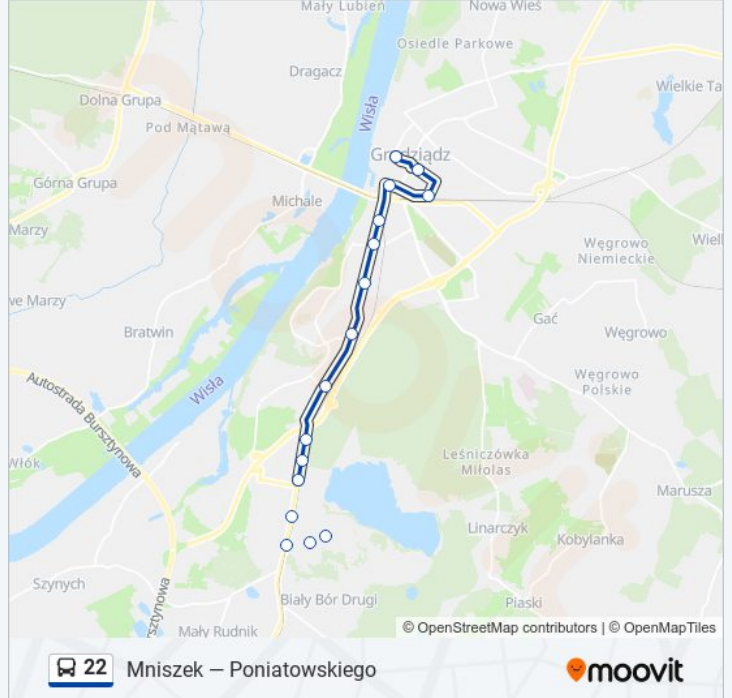

Kierunek: Al. 23 Stycznia

16 przystanków

[WYŚWIETL ROZKŁAD JAZDY LINII](#)

Mniszek

Droga Kujawska

Mniszek / Przejazd

Szosa Toruńska / Dworzec

Szosa Toruńska / Magazynowa

Szosa Toruńska / Jeziorna

Szosa Toruńska

Chełmińska / Południowa

Chełmińska / Kraszewskiego

Chełmińska / Tytoniowa (Nż.)

Chełmińska / Bydgoska

Chełmińska / Piaskowa

Włodka

Dworzec Kolejowy

Rapackiego

Aleja 23 Stycznia 06

Rozkład jazdy dla: autobus 22

Rozkład jazdy dla Al. 23 Stycznia

poniedziałek	04:39 - 18:11
wtorek	04:39 - 18:11
środa	04:39 - 18:11
czwartek	04:39 - 18:11
piątek	04:39 - 18:11
sobota	07:09 - 19:11
niedziela	06:11 - 18:11

Informacja o: autobus 22**Kierunek:** Al. 23 Stycznia**Przystanki:** 16**Długość trwania przejazdu:** 24 min**Podsumowanie linii:**

Kierunek: Mniszek

29 przystanków

[WYŚWIETL ROZKŁAD JAZDY LINII](#)

Poniatowskiego
 Poniatowskiego / Bloki
 Legionów / Poniatowskiego
 Pętla Tarpno
 Legionów / Poliklinika
 Legionów / Biblioteka
 Legionów / Szkoła
 Wybickiego
 Sienkiewicza
 Aleja 23 Stycznia 09
 Rapackiego
 Królewska
 Włodka
 Chełmińska / Piaskowa
 Chełmińska / Bydgoska
 Chełmińska / Tytoniowa
 Chełmińska / Jackowskiego
 Chełmińska / Kraszewskiego