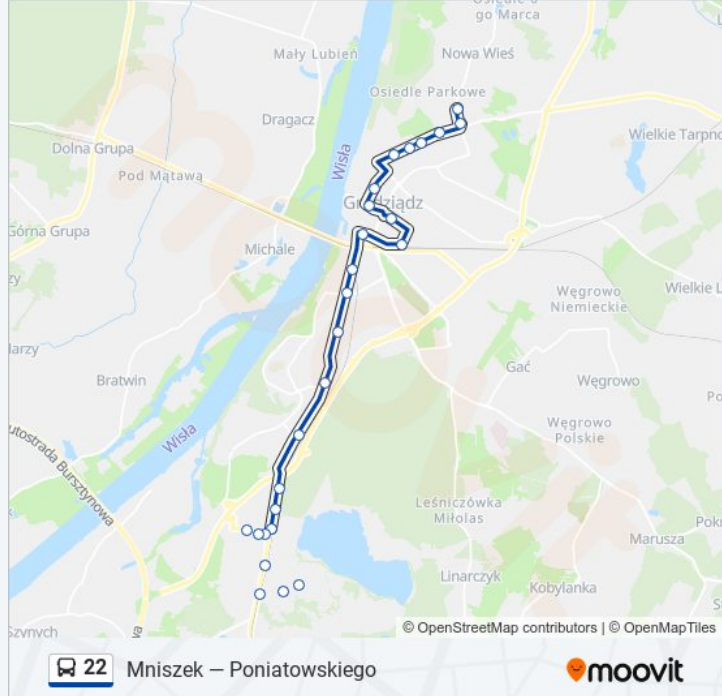

Aleja 23 Stycznia 06

Sienkiewicza

Legionów / Szkoła

Legionów / Biblioteka

Legionów / Poliklinika

Pętla Tarpno

Poniatowskiego, 24

Poniatowskiego (Wys.)

Rozkłady jazdy i mapy tras dla autobus 22 są dostępne w wersji offline w formacie PDF na stronie moovitapp.com. Skorzystaj z Moovit App, aby sprawdzić czasy przyjazdu autobusów na żywo, rozkłady jazdy pociągu czy metra oraz wskazówki krok po kroku jak dojechać w Warszaw komunikacją zbiorową.

© 2024 Moovit - Wszelkie prawa zastrzeżone