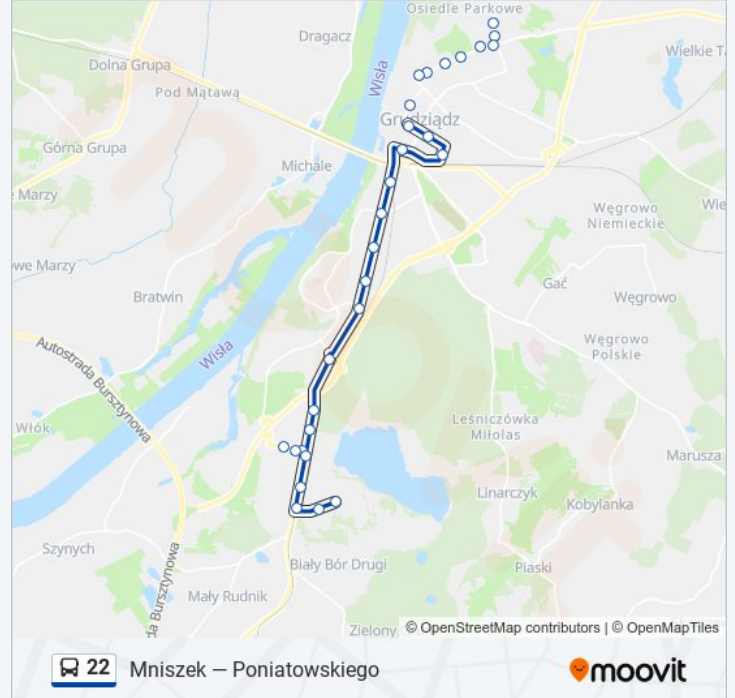

Kierunek: Al. 23 Stycznia

16 przystanków

[WYŚWIETL ROZKŁAD JAZDY LINII](#)

Mniszek

Droga Kujawska

Mniszek / Przejazd

Szosa Toruńska / Dworzec

Szosa Toruńska / Magazynowa

Magazynowa I

Magazynowa / Składowa

Magazynowa II

Szosa Toruńska / Magazynowa

Szosa Toruńska / Dworzec

Mniszek / Przejazd

Droga Kujawska

Mniszek

Kierunek: Poniatowskiego

26 przystanków

[WYŚWIETL ROZKŁAD JAZDY LINII](#)

Mniszek

Droga Kujawska

Mniszek / Przejazd

Szosa Toruńska / Dworzec

Magazynowa I