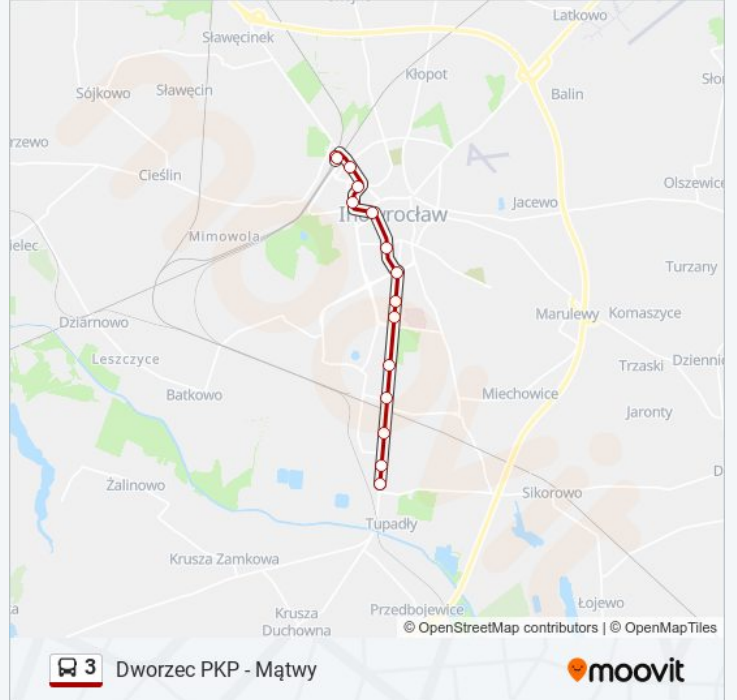

Rozkłady jazdy i mapy tras dla autobus 3 są dostępne w wersji offline w formacie PDF na stronie moovitapp.com. Skorzystaj z Moovit App, aby sprawdzić czasy przyjazdu autobusów na żywo, rozkłady jazdy pociągu czy metra oraz wskazówki krok po kroku jak dojechać w Warszawie komunikacją zbiorową.

© 2024 Moovit - Wszelkie prawa zastrzeżone