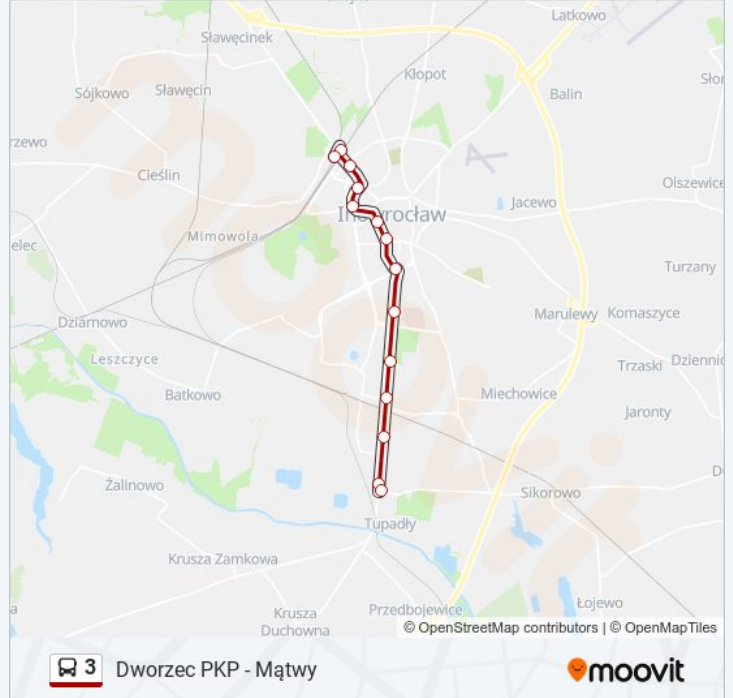

Dworzec PKP - Mątwy

Skorzystaj Z Aplikacji

Autobus 3, linia (Dworzec PKP - Mątwy), posiada 2 tras. W dni robocze kursuje:

(1) Dworzec PKP: 05:04 - 19:29(2) Mątwy: 04:35 - 18:54

Skorzystaj z aplikacji Moovit, aby znaleźć najbliższy przystanek oraz czas przyjazdu najbliższego środka transportu dla: autobus 3.

Kierunek: Dworzec PKP

14 przystanków

[WYŚWIETL ROZKŁAD JAZDY LINII](#)

Poznańska / Maćkowskiego

Mątwy / Pętla 1

Poznańska / Polna N/Ż

Poznańska / 'Wiadukt'

Poznańska / Nowa

Poznańska / 'Szpital'

Poznańska / Górnicza

Staszica / 'Kościół'

Staszica / 6 Stycznia

Kopernika / Narutowicza

Kopernika / Dworcowa

Dworcowa / Metalowców

Szkłarska N/Ż

Informacja o: autobus 3**Kierunek:** Dworzec PKP**Przystanki:** 14**Długość trwania przejazdu:** 18 min**Podsumowanie linii:**

Kierunek: Mątwy

15 przystanków

[WYŚWIETL ROZKŁAD JAZDY LINII](#)

Dworzec PKP Końcowy