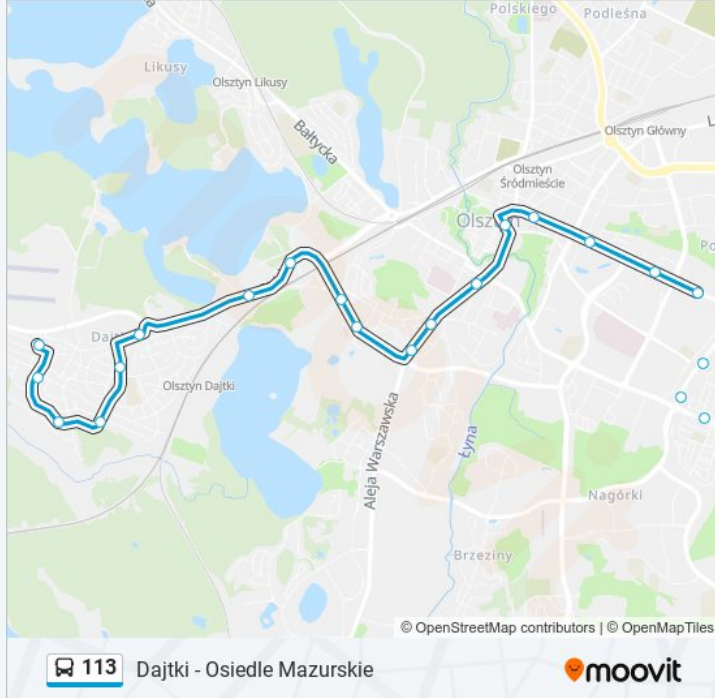

Kierunek: Dajtki

23 przystanków

[WYŚWIETL ROZKŁAD JAZDY LINII](#)

Osiedle Mazurskie

Gdyńska

Pstrowskiego

Żołnierska

Piłsudskiego

Rozkład jazdy dla: autobus 113

Rozkład jazdy dla Dajtki

poniedziałek	04:37 - 22:29
wtorek	04:37 - 22:29
środa	04:37 - 22:29
czwartek	04:37 - 22:29
piątek	04:37 - 22:29
sobota	04:37 - 22:29
niedziela	04:45 - 22:29

Informacja o: autobus 113**Kierunek:** Dajtki**Przystanki:** 23**Długość trwania przejazdu:** 36 min**Podsumowanie linii:**

Rolna

Dajtki

Kierunek: Hala Urania

18 przystanków

[WYŚWIETL ROZKŁAD JAZDY LINII](#)

Kierunek: Hala Urania

Przystanki: 18

Długość trwania przejazdu: 24 min

Podsumowanie linii:

Kierunek: Osiedle Mazurskie

24 przystanków

[WYŚWIETL ROZKŁAD JAZDY LINII](#)

Dajtki
 Rolna
 Owocowa
 Dożynkowa
 Żytnia - Szkoła
 Kłosowa
 Okrągła
 Zatoka Miła
 Płaza Miejska
 Jagiellończyka
 Saperska
 Armii Krajowej
 Osiedle Podgrodzie
 Plac Roosevelta
 Św. Wojciecha
 Centrum
 Planetarium
 Hala Urania