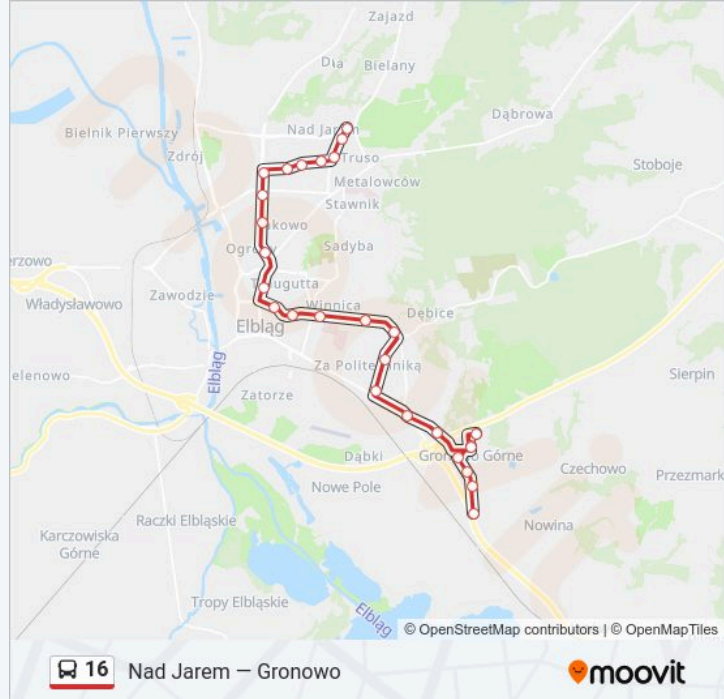

Informacja o: autobus 16

Kierunek: Nad Jarem

Przystanki: 27

Długość trwania przejazdu: 37 min

Podsumowanie linii:

Płk. Dąbka / Osiedle Na Stoku
Piłsudskiego / Dąbka
Płk. Dąbka / Pomorska
Niepodległości / Żyradowska
Niepodległości / Konopnickiej
Niepodległości / Sklep
Legionów
Legionów / Ogólna
Nad Jarem / Pętla