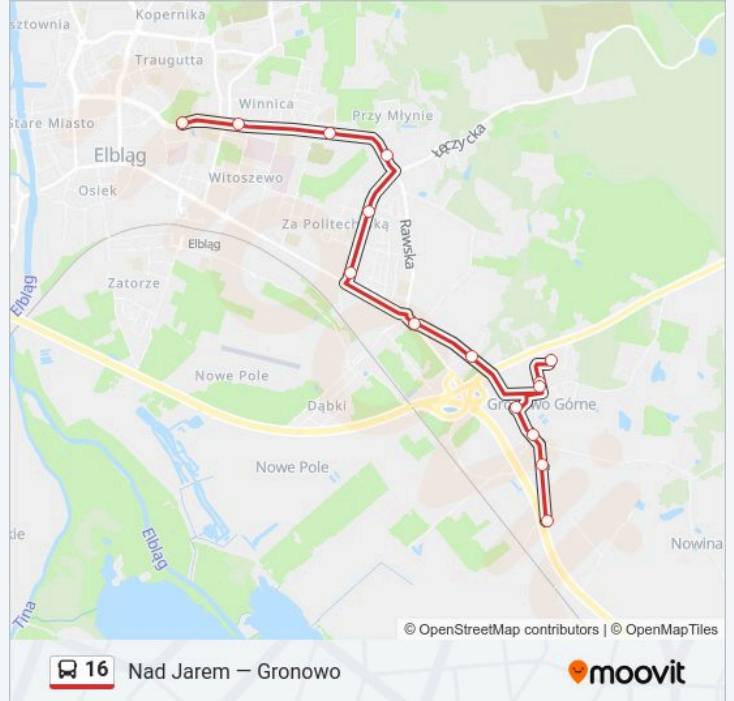

Kierunek: Grota Roweckiego

15 przystanków

[WYŚWIETL ROZKŁAD JAZDY LINII](#)

Gronowo / Pętla

Gronowo / Szafirowa

Gronowo / Skrzyżowanie

Gronowo / Szkoła

Gronowo / Sklep

Gronowo / Osiedle

Gronowo / Sklep

Grunwaldzka / Rdp

Pasłęcka / Lecznica

Grottgera

Grottgera / Osiedle

Łęczycka

Łęczycka / Wyżynna

Bema / Mickiewicza / Urząd Skarbowy

Grobla Św. Jerzego

Rozkład jazdy dla: autobus 16

Rozkład jazdy dla Grota Roweckiego

| | |
|--------------|---------------|
| poniedziałek | 07:52 - 22:46 |
| wtorek | 07:52 - 22:46 |
| środa | 07:52 - 22:46 |
| czwartek | 07:52 - 22:46 |
| piątek | 07:52 - 22:46 |
| sobota | 16:47 - 21:36 |
| niedziela | 16:47 - 21:36 |

Informacja o: autobus 16

Kierunek: Grota Roweckiego

Przystanki: 15

Długość trwania przejazdu: 21 min

Podsumowanie linii:

Kierunek: Nad Jarem

27 przystanków

[WYŚWIETL ROZKŁAD JAZDY LINII](#)