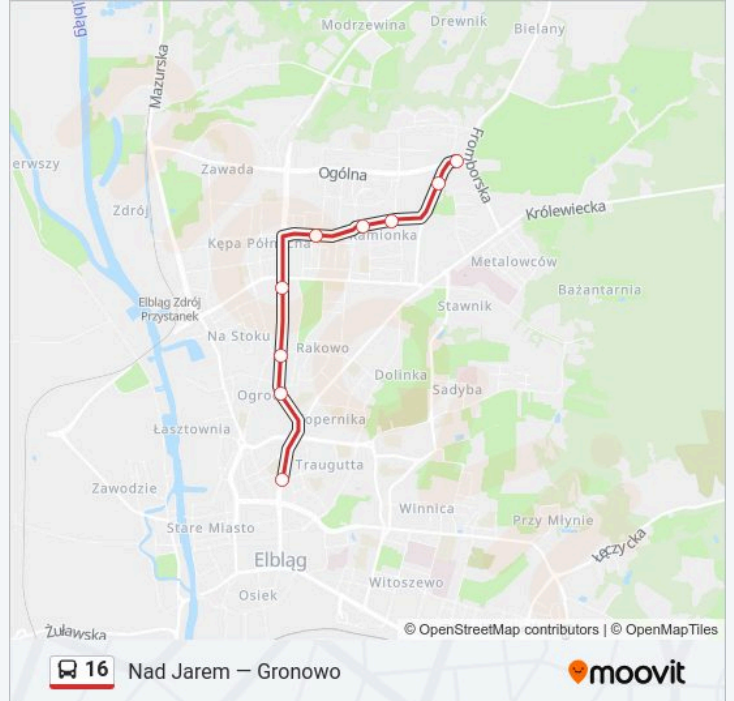

16

Nad Jarem – Gronowo

Skorzystaj Z Aplikacji

Autobus 16, linia (Nad Jarem – Gronowo), posiada 4 tras. W dni robocze kursuje:

(1) 12 Lutego: 17:06 - 19:00(2) Gronowo: 05:09 - 22:15(3) Grota Roweckiego: 07:52 - 22:46(4) Nad Jarem: 04:52 - 21:28
Skorzystaj z aplikacji Moovit, aby znaleźć najbliższy przystanek oraz czas przyjazdu najbliższego środka transportu dla: autobus 16.

Kierunek: 12 Lutego

9 przystanków

[WYŚWIETL ROZKŁAD JAZDY LINII](#)

Nad Jarem

Legionów / Ogólna

Niepodległości / Sklep

Niepodległości / Konopnickiej

Niepodległości / Żyrardowska

Piłsudskiego / Dąbka

Płk. Dąbka / Osiedle Na Stoku

Płk. Dąbka

12 Lutego

Rozkład jazdy dla: autobus 16

Rozkład jazdy dla 12 Lutego

| | |
|--------------|----------------|
| poniedziałek | 17:06 - 19:00 |
| wtorek | 17:06 - 19:00 |
| środa | 17:06 - 19:00 |
| czwartek | 17:06 - 19:00 |
| piątek | 17:06 - 19:00 |
| sobota | Nieobsługiwane |
| niedziela | Nieobsługiwane |

Informacja o: autobus 16**Kierunek:** 12 Lutego**Przystanki:** 9**Długość trwania przejazdu:** 12 min**Podsumowanie linii:**

Kierunek: Gronowo

21 przystanków

[WYŚWIETL ROZKŁAD JAZDY LINII](#)

Nad Jarem

Legionów / Ogólna