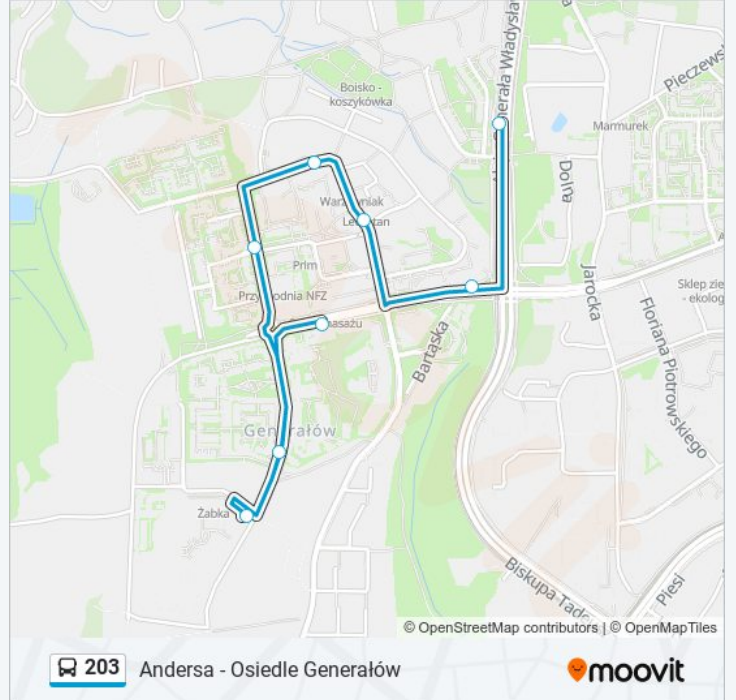

 203

Andersa - Osiedle Generałów

Skorzystaj Z Aplikacji

Autobus 203, linia (Andersa - Osiedle Generałów), posiada jedną trasę. W dni robocze kursuje:

(1) Osiedle Generałów: 14:26 - 17:50

Skorzystaj z aplikacji Moovit, aby znaleźć najbliższy przystanek oraz czas przyjazdu najbliższego środka transportu dla: autobus 203.

Kierunek: Osiedle Generałów

8 przystanków

[WYŚWIETL ROZKŁAD JAZDY LINII](#)

Andersa

Sikorskiego - Wilczyńskiego

Kutrzeby

Kleeberga

Hallera

Popiełuszki

Bilitewskiego

Osiedle Generałów

Rozkład jazdy dla: autobus 203

Rozkład jazdy dla Osiedle Generałów

poniedziałek	14:26 - 17:50
wtorek	14:26 - 17:50
środa	14:26 - 17:50
czwartek	14:26 - 17:50
piątek	14:26 - 17:50
sobota	Nieobsługiwane
niedziela	Nieobsługiwane

Informacja o: autobus 203**Kierunek:** Osiedle Generałów**Przystanki:** 8**Długość trwania przejazdu:** 9 min**Podsumowanie linii:**

Rozkłady jazdy i mapy tras dla autobus 203 są dostępne w wersji offline w formacie PDF na stronie moovitapp.com. Skorzystaj z Moovit App, aby sprawdzić czasy przyjazdu autobusów na żywo, rozkłady jazdy pociągu czy metra oraz wskazówki krok po kroku jak dojechać w Warszaw komunikacją zbiorową.