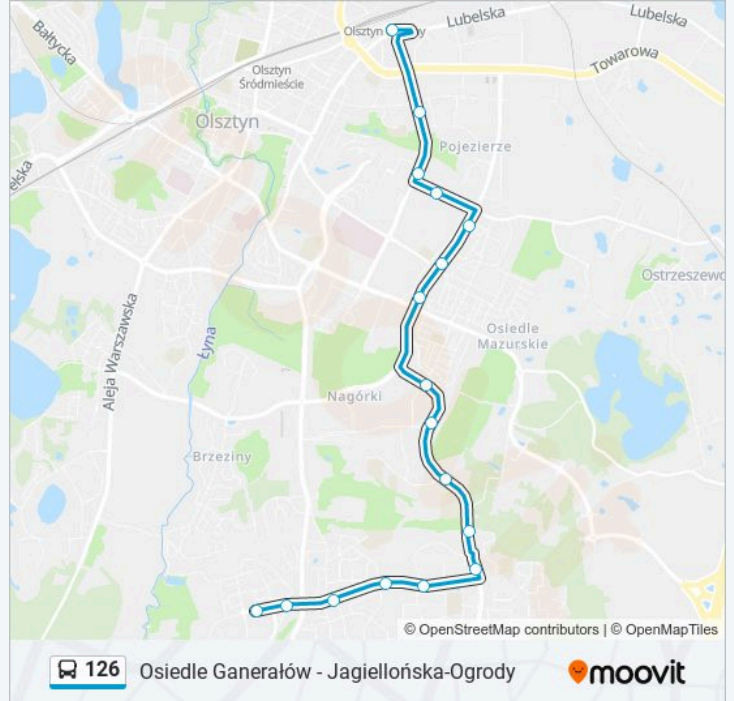

Kierunek: Jagiellońska - Ogrody

24 przystanków

[WYŚWIETL ROZKŁAD JAZDY LINII](#)

Osiedle Generałów
Bartąska
Jarocka
Janowicza
D. H. Śliwa
Krasickiego-Wilczyńskiego
Boenigka
Carrefour
Wańkowicza
Synów Pułku
Pstrowskiego
Żołnierska
Piłsudskiego
Stadion Stomil
Dworcowa - Przychodnia
Kołobrzeska
Dworzec Główny
Limanowskiego

Rozkład jazdy dla: autobus 126

Rozkład jazdy dla Jagiellońska - Ogrody

poniedziałek	06:04 - 18:10
wtorek	06:04 - 18:10
środa	06:04 - 18:10
czwartek	06:04 - 18:10
piątek	06:04 - 18:10
sobota	06:04 - 18:10
niedziela	06:19 - 18:19

Informacja o: autobus 126

Kierunek: Jagiellońska - Ogrody

Przystanki: 24

Długość trwania przejazdu: 41 min

Podsumowanie linii: