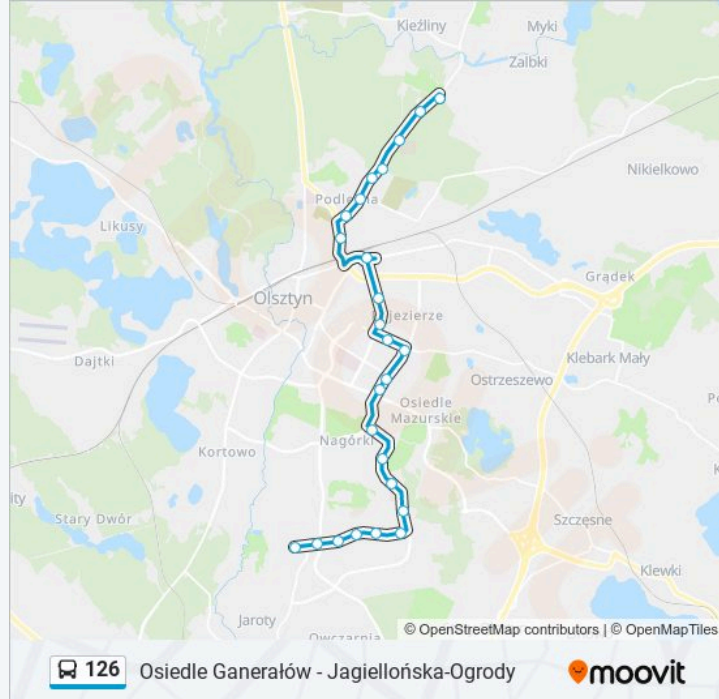

Informacja o: autobus 126

Kierunek: Osiedle Generałów

Przystanki: 24

Długość trwania przejazdu: 33 min

Podsumowanie linii:

Krasickiego - Wilczyńskiego

D. H. Śliwa

Janowicza

Jarocka

Sikorskiego - Wilczyńskiego

Osiedle Generałów

Kierunek: Osiedle Podleśna

21 przystanków

[WYŚWIETL ROZKŁAD JAZDY LINII](#)

Osiedle Generałów

Bartąska