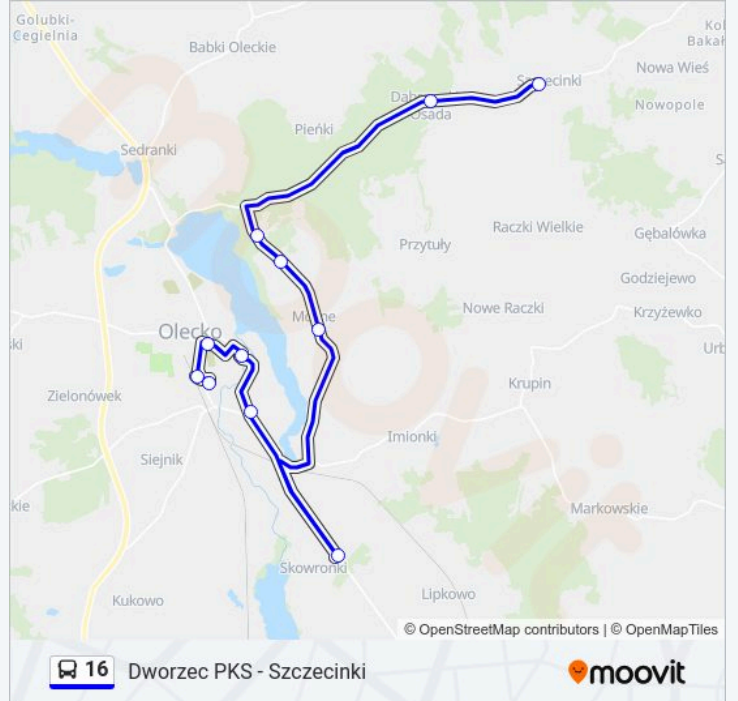

Informacja o: autobus 16

Kierunek: Dworzec Pks Przez Skowronki

Przystanki: 11

Długość trwania przejazdu: 30 min

Podsumowanie linii:

Kierunek: Szczecinki

11 przystanków

[WYŚWIETL ROZKŁAD JAZDY LINII](#)