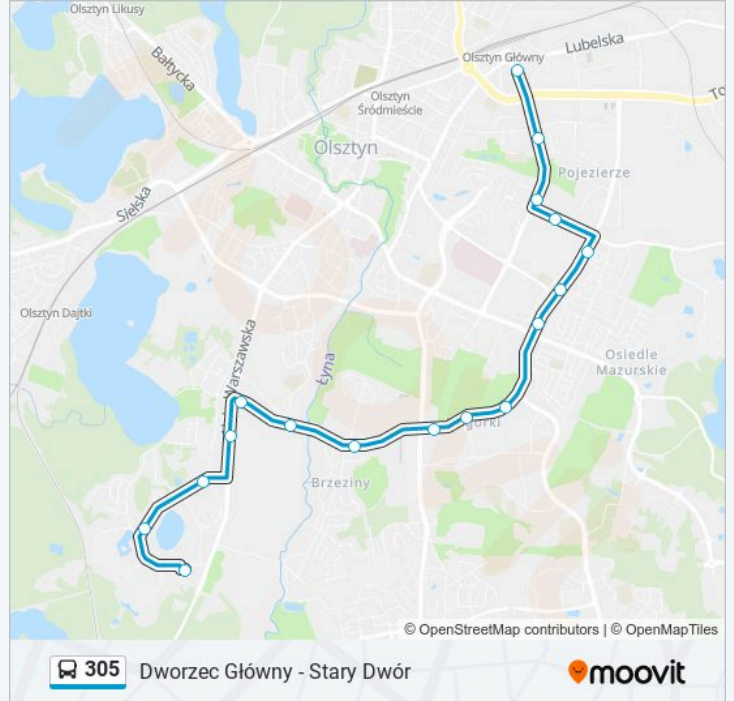

 305

Dworzec Główny - Stary Dwór

Skorzystaj Z Aplikacji

Autobus 305, linia (Dworzec Główny - Stary Dwór), posiada 2 tras. W dni robocze kursuje:

(1) Dworzec Główny: 08:25 - 20:05(2) Stary Dwór: 06:25 - 15:50

Skorzystaj z aplikacji Moovit, aby znaleźć najbliższy przystanek oraz czas przyjazdu najbliższego środka transportu dla: autobus 305.

**Kierunek: Dworzec Główny**

17 przystanków

[WYŚWIETL ROZKŁAD JAZDY LINII](#)

**Informacja o: autobus 305****Kierunek:** Dworzec Główny**Przystanki:** 17**Długość trwania przejazdu:** 29 min**Podsumowanie linii:**

### Kierunek: Stary Dwór

18 przystanków

[WYŚWIETL ROZKŁAD JAZDY LINII](#)

- Dworzec Główny
- Kołobrzaska
- Dworcowa-Przychodnia
- Stadion Stomil
- Piłsudskiego
- Żołnierska
- Pstrowskiego
- Synów Pułku
- Synów Pułku - Ogrody
- Galeria Warmińska
- Pozorty
- Uniwersytet-Pływalnia
- Uniwersytet-Prawocheńskiego
- Uniwersytet-Stadion
- Uniwersytet - Centrum Konferencyjne
- Uniwersytet - Świetlista
- Uniwersytet - Słoneczna
- Stary Dwór