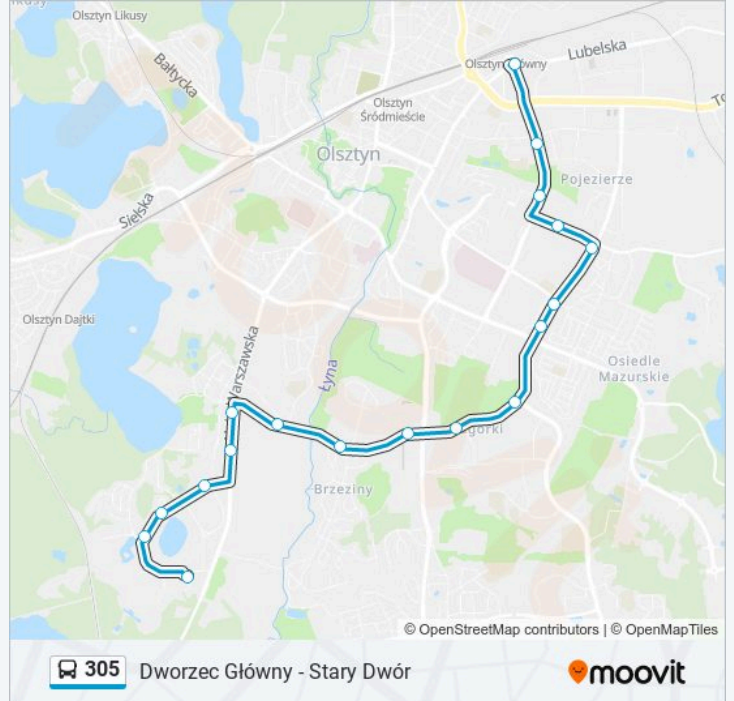

 305

Dworzec Główny - Stary Dwór

Skorzystaj Z Aplikacji

Autobus 305, linia (Dworzec Główny - Stary Dwór), posiada 2 tras. W dni robocze kursuje:

(1) Dworzec Główny: 08:25 - 20:05(2) Stary Dwór: 06:25 - 15:50

Skorzystaj z aplikacji Moovit, aby znaleźć najbliższy przystanek oraz czas przyjazdu najbliższego środka transportu dla: autobus 305.

**Kierunek: Dworzec Główny**

17 przystanków

[WYŚWIETL ROZKŁAD JAZDY LINII](#)

### Kierunek: Stary Dwór

18 przystanków

[WYŚWIETL ROZKŁAD JAZDY LINII](#)

- Dworzec Główny
- Kołobrzaska
- Dworcowa-Przychodnia
- Stadion Stomil
- Piłsudskiego
- Żołnierska
- Pstrowskiego
- Synów Pułku
- Synów Pułku - Ogrody
- Galeria Warmińska
- Pozorty
- Uniwersytet-Pływalnia
- Uniwersytet-Prawocheńskiego
- Uniwersytet-Stadion
- Uniwersytet - Centrum Konferencyjne
- Uniwersytet - Świetlista
- Uniwersytet - Słoneczna
- Stary Dwór

### Informacja o: autobus 305

**Kierunek:** Stary Dwór

**Przystanki:** 18

**Długość trwania przejazdu:** 29 min

**Podsumowanie linii:**

Rozkłady jazdy i mapy tras dla autobus 305 są dostępne w wersji offline w formacie PDF na stronie moovitapp.com. Skorzystaj z Moovit App, aby sprawdzić czasy przyjazdu autobusów na żywo, rozkłady jazdy pociągu czy metra oraz wskazówki krok po kroku jak dojechać w Warszaw komunikacją zbiorową.