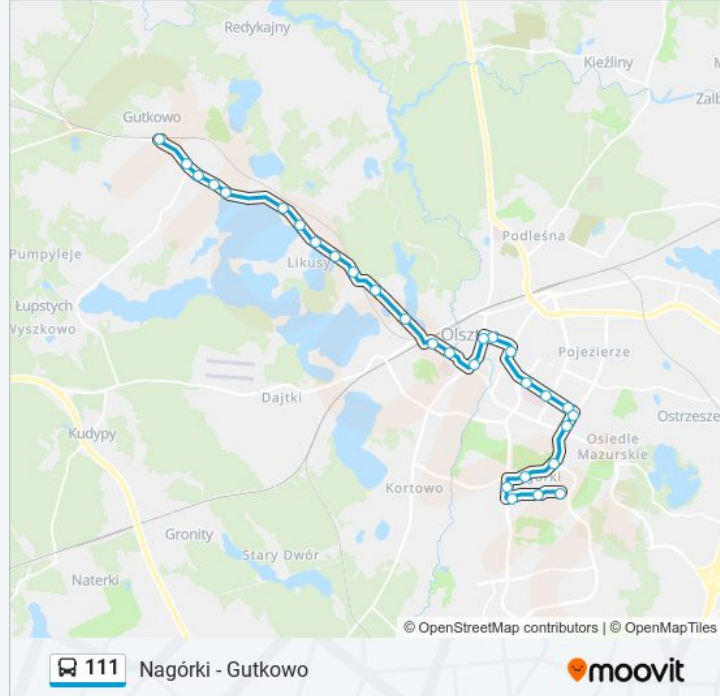

Szpital Wojewódzki

Szpital Dziecięcy

Dom Kultury Agora

Żołnierska

Pstrowskiego

Synów Pułku

Synów Pułku - Ogrody

Galeria Warmińska

Paukszty

Orłowicza

Nagórki

Rozkłady jazdy i mapy tras dla autobus 111 są dostępne w wersji offline w formacie PDF na stronie moovitapp.com. Skorzystaj z Moovit App, aby sprawdzić czasy przyjazdu autobusów na żywo, rozkłady jazdy pociągu czy metra oraz wskazówki krok po kroku jak dojechać w Warszaw komunikacją zbiorową.

© 2024 Moovit - Wszelkie prawa zastrzeżone