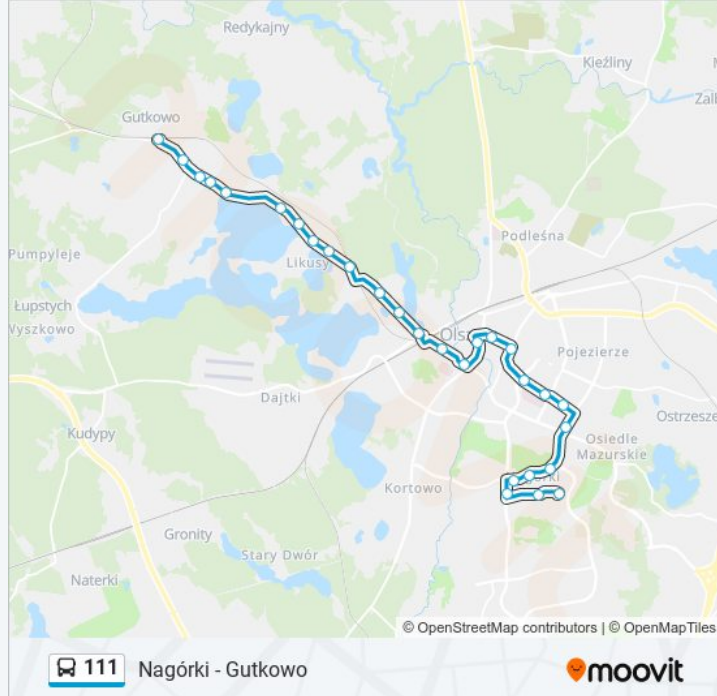

Kierunek: Centrum

17 przystanków

[WYŚWIETL ROZKŁAD JAZDY LINII](#)

Gutkowo
Sokola
Żurawia
Poranna
Kanarkowa
Wioślarska
Likusy
Letniskowa
Wędkarska
Grabowa
Zespół Szkół Ekonomicznych
Jeziorna
Targowisko Miejskie
Grunwaldzka
Plac Roosevelta
Św. Wojciecha
Centrum

Kierunek: Gutkowo

28 przystanków

[WYŚWIETL ROZKŁAD JAZDY LINII](#)

- Nagórki
- Orłowicza
- Galeria Warmińska
- Galeria Warmińska
- Synów Pułku - Ogrody
- Synów Pułku
- Pstrowskiego
- Dom Kultury Agora
- Szpital Dziecięcy
- Szpital Wojewódzki
- Skwer Wakara
- Centrum
- Wysoka Brama
- Plac Roosevelta
- Grunwaldzka
- Jezioro Długie
- Jeziorna
- Zespół Szkół Ekonomicznych

Informacja o: autobus 111

Kierunek: Gutkowo

Przystanki: 28

Długość trwania przejazdu: 38 min

Podsumowanie linii:

Grabowa
Wędkarska
Letniskowa
Likusy
Wioślarska
Kanarkowa
Poranna
Żurawia
Sokola
Gutkowo

Kierunek: Nagórki

29 przystanków

[WYŚWIETL ROZKŁAD JAZDY LINII](#)

Gutkowo
Sokola
Żurawia
Poranna
Kanarkowa
Wioślarska
Likusy
Letniskowa
Wędkarska
Grabowa
Zespół Szkół Ekonomicznych
Jeziorna
Targowisko Miejskie
Grunwaldzka
Plac Roosevelta
Św. Wojciecha
Centrum
Skwer Wakara