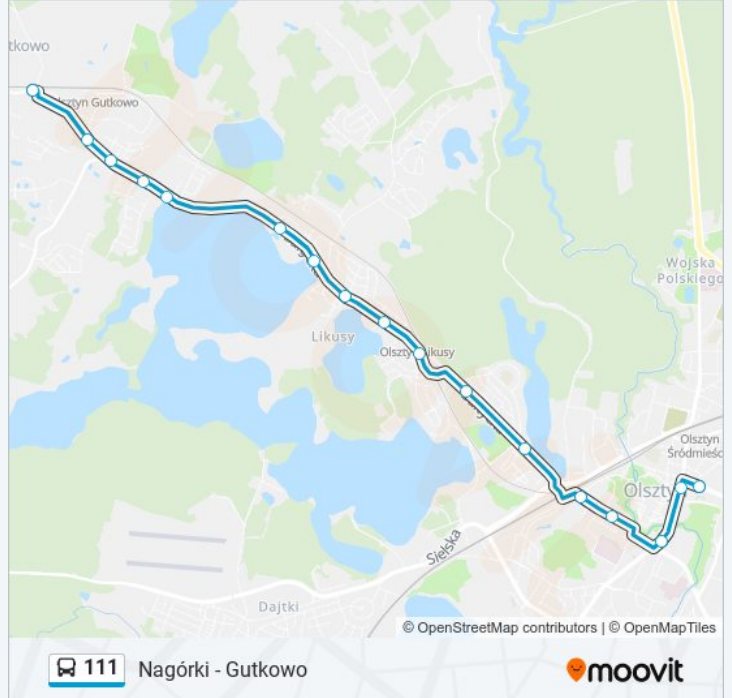

Autobus 111, linia (Nagórki - Gutkowo), posiada 3 tras. W dni robocze kursuje:

(1) Centrum: 23:19(2) Gutkowo: 04:05 - 22:28(3) Nagórki: 04:35 - 22:19

Skorzystaj z aplikacji Moovit, aby znaleźć najbliższy przystanek oraz czas przyjazdu najbliższego środka transportu dla: autobus 111.

Kierunek: Centrum

17 przystanków

[WYŚWIETL ROZKŁAD JAZDY LINII](#)

Gutkowo
Sokola
Żurawia
Poranna
Kanarkowa
Wioślarska
Likusy
Letniskowa
Wędkarska
Grabowa
Zespół Szkół Ekonomicznych
Jeziorna
Targowisko Miejskie
Grunwaldzka
Plac Roosevelta
Św. Wojciecha
Centrum

Kierunek: Gutkowo

28 przystanków

[WYŚWIETL ROZKŁAD JAZDY LINII](#)

- Nagórki
- Orłowicza
- Galeria Warmińska
- Galeria Warmińska
- Synów Pułku - Ogrody
- Synów Pułku
- Pstrowskiego
- Dom Kultury Agora
- Szpital Dziecięcy
- Szpital Wojewódzki
- Skwer Wakara
- Centrum
- Wysoka Brama
- Plac Roosevelta
- Grunwaldzka
- Jezioro Długie
- Jeziorna
- Zespół Szkół Ekonomicznych

29 przystanków

[WYŚWIETL ROZKŁAD JAZDY LINII](#)

Gutkowo
Sokola
Żurawia
Poranna
Kanarkowa
Wioślarska
Likusy
Letniskowa
Wędkarska
Grabowa
Zespół Szkół Ekonomicznych
Jeziorna
Targowisko Miejskie
Grunwaldzka
Plac Roosevelta
Św. Wojciecha
Centrum
Skwer Wakara