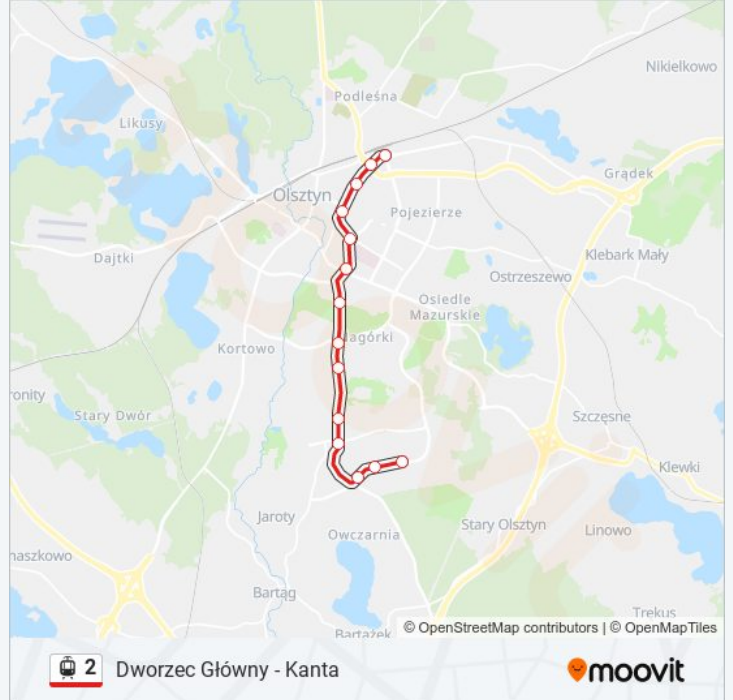

Rozkłady jazdy i mapy tras dla tramwaj 2 są dostępne w wersji offline w formacie PDF na stronie moovitapp.com. Skorzystaj z Moovit App, aby sprawdzić czasy przyjazdu autobusów na żywo, rozkłady jazdy pociągu czy metra oraz wskazówki krok po kroku jak dojechać w Warszaw komunikacją zbiorową.

© 2024 Moovit - Wszelkie prawa zastrzeżone