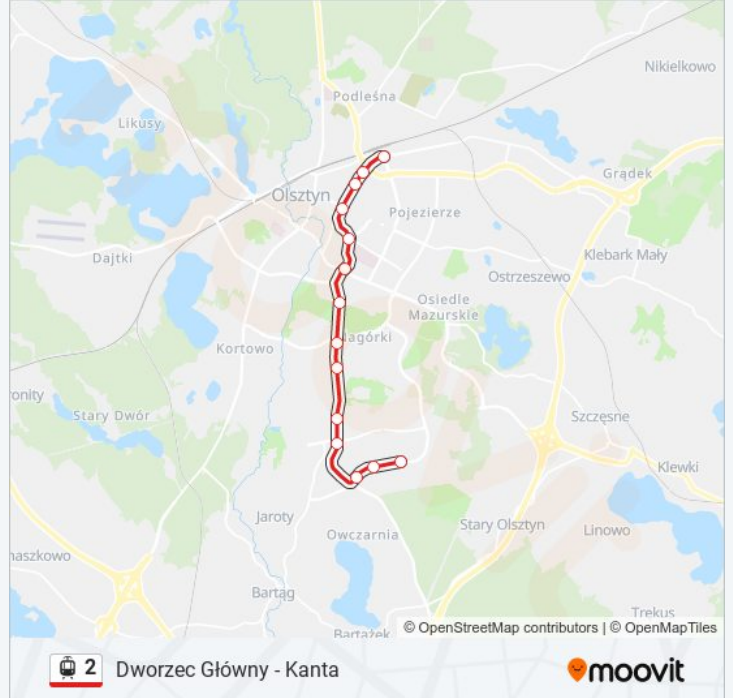

## Dworzec Główny - Kanta

Skorzystaj Z Aplikacji

Tramwaj 2, linia (Dworzec Główny - Kanta), posiada 2 tras. W dni robocze kursuje:

(1) Dworzec Główny: 04:32 - 23:38(2) Kanta: 03:59 - 22:54

Skorzystaj z aplikacji Moovit, aby znaleźć najbliższy przystanek oraz czas przyjazdu najbliższego środka transportu dla: tramwaj 2.

**Kierunek: Dworzec Główny**

14 przystanków

[WYŚWIETL ROZKŁAD JAZDY LINII](#)

Kanta  
Witosa  
Płoskiego  
Sikorskiego - Wilczyńskiego  
Andersa  
Auchan  
Galeria Warmińska  
Dywizjonu 303  
Pstrowskiego - Sikorskiego  
Szpital Wojewódzki  
Skwer Wakara  
Filharmonia  
Kętrzyńskiego (K. Dworzec)  
Dworzec Główny

### Kierunek: Kanta

14 przystanków

[WYŚWIETL ROZKŁAD JAZDY LINII](#)

Dworzec Główny  
 Kętrzyńskiego (K. Filharmonia)  
 Filharmonia  
 Skwer Wakara  
 Szpital Wojewódzki  
 Pstrowskiego - Sikorskiego  
 Dywizjonu 303  
 Galeria Warmińska  
 Auchan  
 Andersa  
 Sikorskiego - Wilczyńskiego  
 Płoskiego  
 Witosa  
 Kanta