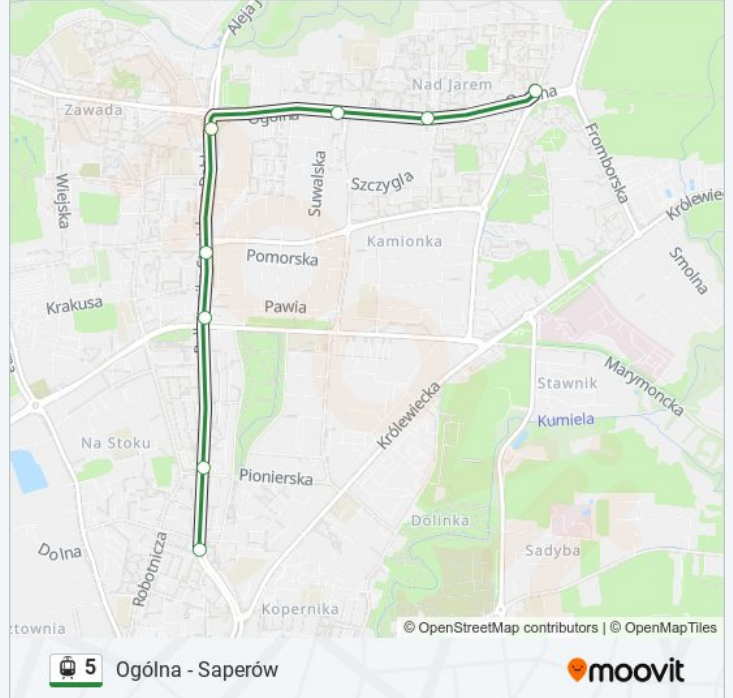

Rozkład jazdy dla: tramwaj 5

Rozkład jazdy dla Pł. Dąbka / Brzozowa

| | |
|--------------|----------------|
| poniedziałek | 18:35 |
| wtorek | 18:35 |
| środa | 18:35 |
| czwartek | 18:35 |
| piątek | 18:35 |
| sobota | Nieobsługiwane |
| niedziela | Nieobsługiwane |

Informacja o: tramwaj 5

Kierunek: Pł. Dąbka / Brzozowa

Przystanki: 8

Długość trwania przejazdu: 11 min

Podsumowanie linii:

Kierunek: Saperów

13 przystanków

[WYŚWIETL ROZKŁAD JAZDY LINII](#)