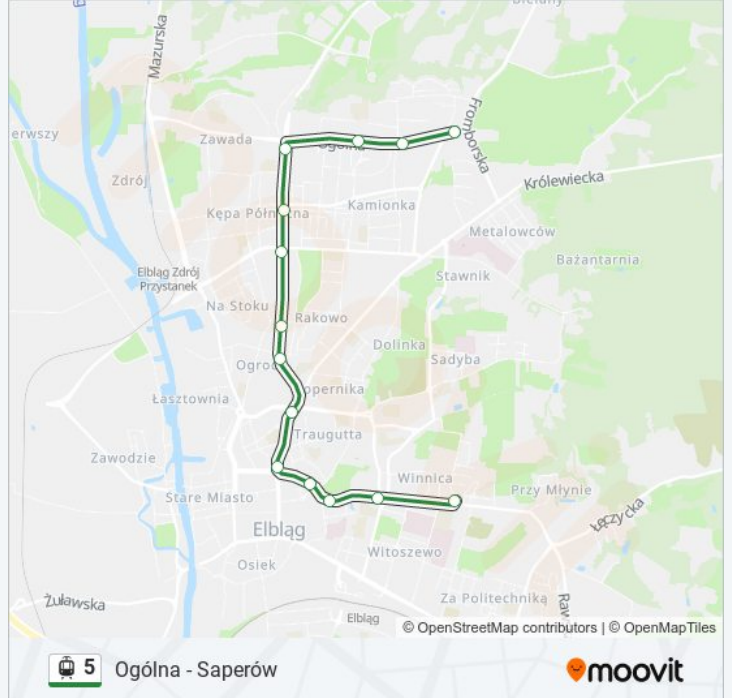

Ogólna - Saperów

Skorzystaj Z Aplikacji

Tramwaj 5, linia (Ogólna - Saperów), posiada 4 tras. W dni robocze kursuje:

(1) Grobla Św. Jerzego: 17:45(2) Ogólna: 05:53 - 18:10(3) Pł. Dąbka / Brzozowa: 18:35(4) Saperów: 01:40 - 17:35

Skorzystaj z aplikacji Moovit, aby znaleźć najbliższy przystanek oraz czas przyjazdu najbliższego środka transportu dla: tramwaj 5.

Kierunek: Grobla Św. Jerzego

3 przystanków

[WYŚWIETL ROZKŁAD JAZDY LINII](#)

Informacja o: tramwaj 5**Kierunek:** Grobla Św. Jerzego**Przystanki:** 3**Długość trwania przejazdu:** 4 min**Podsumowanie linii:**

Kierunek: Ogólna

14 przystanków

[WYŚWIETL ROZKŁAD JAZDY LINII](#)

Saperów / Pętla

Informacja o: tramwaj 5

Kierunek: Ogólna

Przystanki: 14

Długość trwania przejazdu: 21 min

Podsumowanie linii:

Kierunek: Pł. Dąbka / Brzozowa

8 przystanków

[WYŚWIETL ROZKŁAD JAZDY LINII](#)