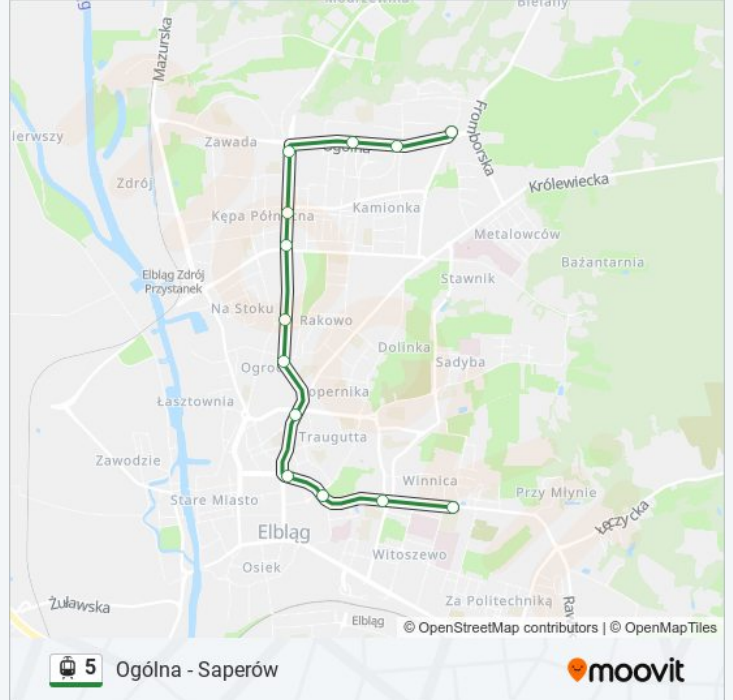

Rozkłady jazdy i mapy tras dla tramwaj 5 są dostępne w wersji offline w formacie PDF na stronie moovitapp.com. Skorzystaj z Moovit App, aby sprawdzić czasy przyjazdu autobusów na żywo, rozkłady jazdy pociągu czy metra oraz wskazówki krok po kroku jak dojechać w Warszaw komunikacją zbiorową.

© 2024 Moovit - Wszelkie prawa zastrzeżone