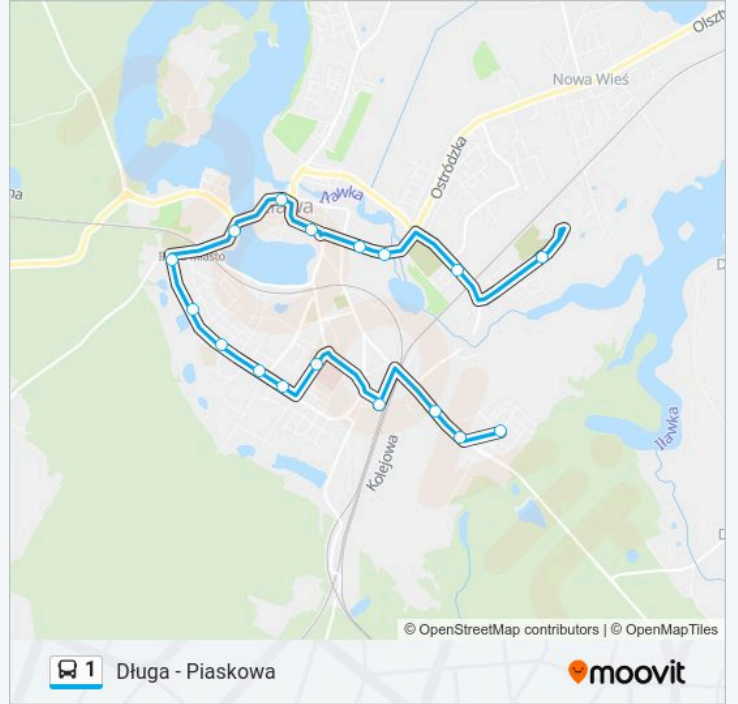

Informacja o: autobus 1

Kierunek: Piaskowa

Przystanki: 17

Długość trwania przejazdu: 17 min

Podsumowanie linii:

Rozkłady jazdy i mapy tras dla autobus 1 są dostępne w wersji offline w formacie PDF na stronie moovitapp.com. Skorzystaj z Moovit App, aby sprawdzić czasy przyjazdu autobusów na żywo, rozkłady jazdy pociągu czy metra oraz wskazówki krok po kroku jak dojechać w Warszaw komunikacją zbiorową.