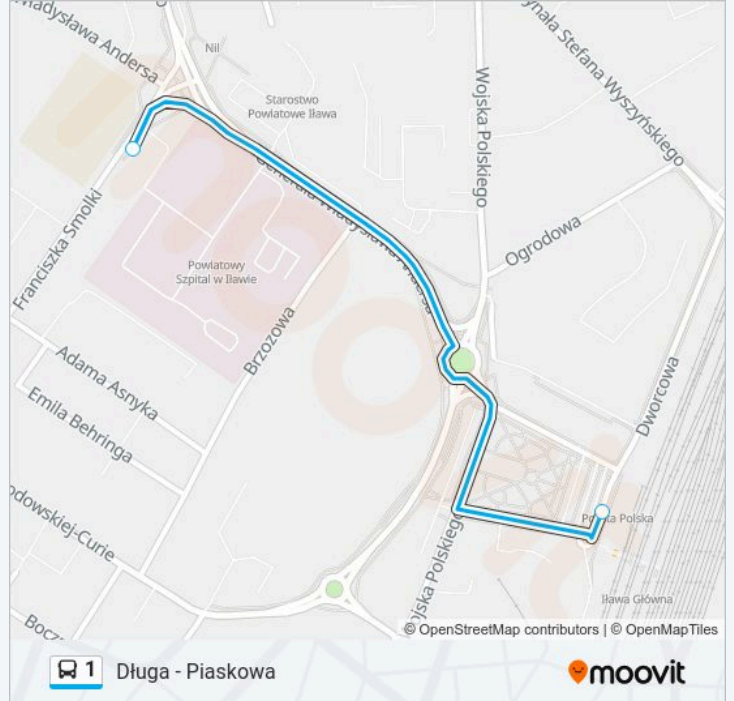

Długa - Piaskowa

Skorzystaj Z Aplikacji

Autobus 1, linia (Długa - Piaskowa), posiada 3 tras. W dni robocze kursuje:

(1) Dworcowa: 10:52 - 11:45(2) Długa: 12:06(3) Piaskowa: 10:33 - 11:14

Skorzystaj z aplikacji Moovit, aby znaleźć najbliższy przystanek oraz czas przyjazdu najbliższego środka transportu dla: autobus 1.

Kierunek: Dworcowa

2 przystanków

[WYŚWIETL ROZKŁAD JAZDY LINII](#)

Smolki 01

Dworcowa 01

Rozkład jazdy dla: autobus 1

Rozkład jazdy dla Dworcowa

poniedziałek	10:52 - 11:45
wtorek	10:52 - 11:45
środa	10:52 - 11:45
czwartek	10:52 - 11:45
piątek	10:52 - 11:45
sobota	11:20 - 12:00
niedziela	11:25 - 12:41

Informacja o: autobus 1**Kierunek:** Dworcowa**Przystanki:** 2**Długość trwania przejazdu:** 2 min**Podsumowanie linii:**

Kierunek: Długa

13 przystanków

[WYŚWIETL ROZKŁAD JAZDY LINII](#)

Piaskowa
 Aleja Jana Pawła II 04
 Aleja Jana Pawła II 06
 Kościuszki 01
 Kościuszki 03
 Królowej Jadwigi 01
 Sobieskiego 02
 1 Maja 02
 Ul. Skłodowskiej-Curie 01
 Smolki 01
 Dworcowa 03
 Iława Ul. Lubawska 02
 Długa 02

Ul. Wiejska /Obręb Działek/ 06

Ul. Kwidzyńska 01

Iława Ul. Biskupska 17

Konstytucji 3 Maja 02

Niepodległości 01

Kościuszki 02

Kościuszki 04

Al. J. Pawła II 07