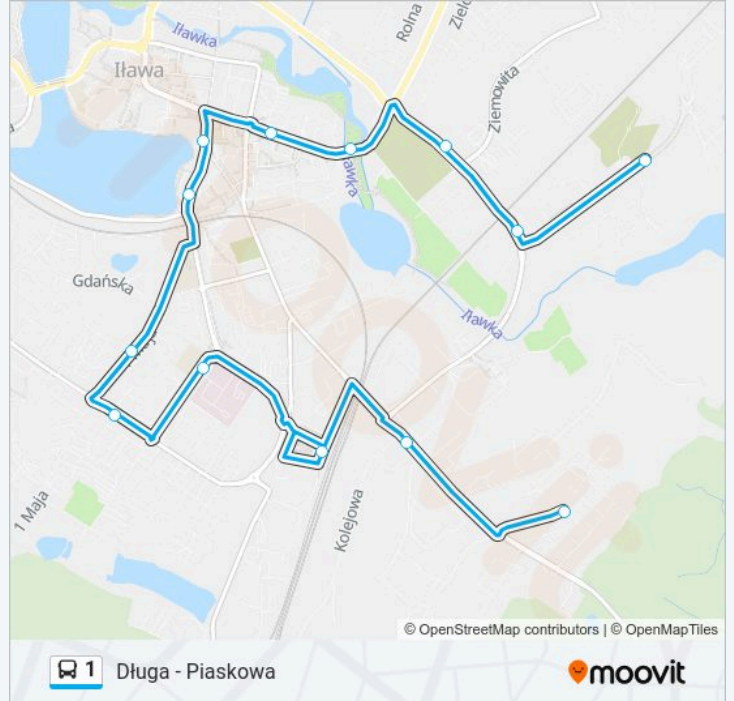

Informacja o: autobus 1**Kierunek:** Dworcowa**Przystanki:** 2**Długość trwania przejazdu:** 2 min**Podsumowanie linii:**

Kierunek: Długa

13 przystanków

[WYŚWIETL ROZKŁAD JAZDY LINII](#)

Piaskowa
 Aleja Jana Pawła II 04
 Aleja Jana Pawła II 06
 Kościuszki 01
 Kościuszki 03
 Królowej Jadwigi 01
 Sobieskiego 02
 1 Maja 02
 Ul. Skłodowskiej-Curie 01
 Smolki 01
 Dworcowa 03
 Iława Ul. Lubawska 02
 Długa 02

Rozkład jazdy dla: autobus 1

Rozkład jazdy dla Długa

poniedziałek	Nieobsługiwane
wtorek	Nieobsługiwane
środa	Nieobsługiwane
czwartek	Nieobsługiwane
piątek	Nieobsługiwane
sobota	Nieobsługiwane
niedziela	12:06

Informacja o: autobus 1

Kierunek: Długa

Przystanki: 13

Długość trwania przejazdu: 20 min

Podsumowanie linii:

Kierunek: Piaskowa

17 przystanków

[WYŚWIETL ROZKŁAD JAZDY LINII](#)

Długa 01

Iława Ul. Lubawska II 11

Iława Ul. Lubawska 13

Dworcowa 02

Smolki 02

Ul. Skłodowskiej-Curie 02

Ul. Wiejska /Przy Rondzie/ 02

Ul. Wiejska 04